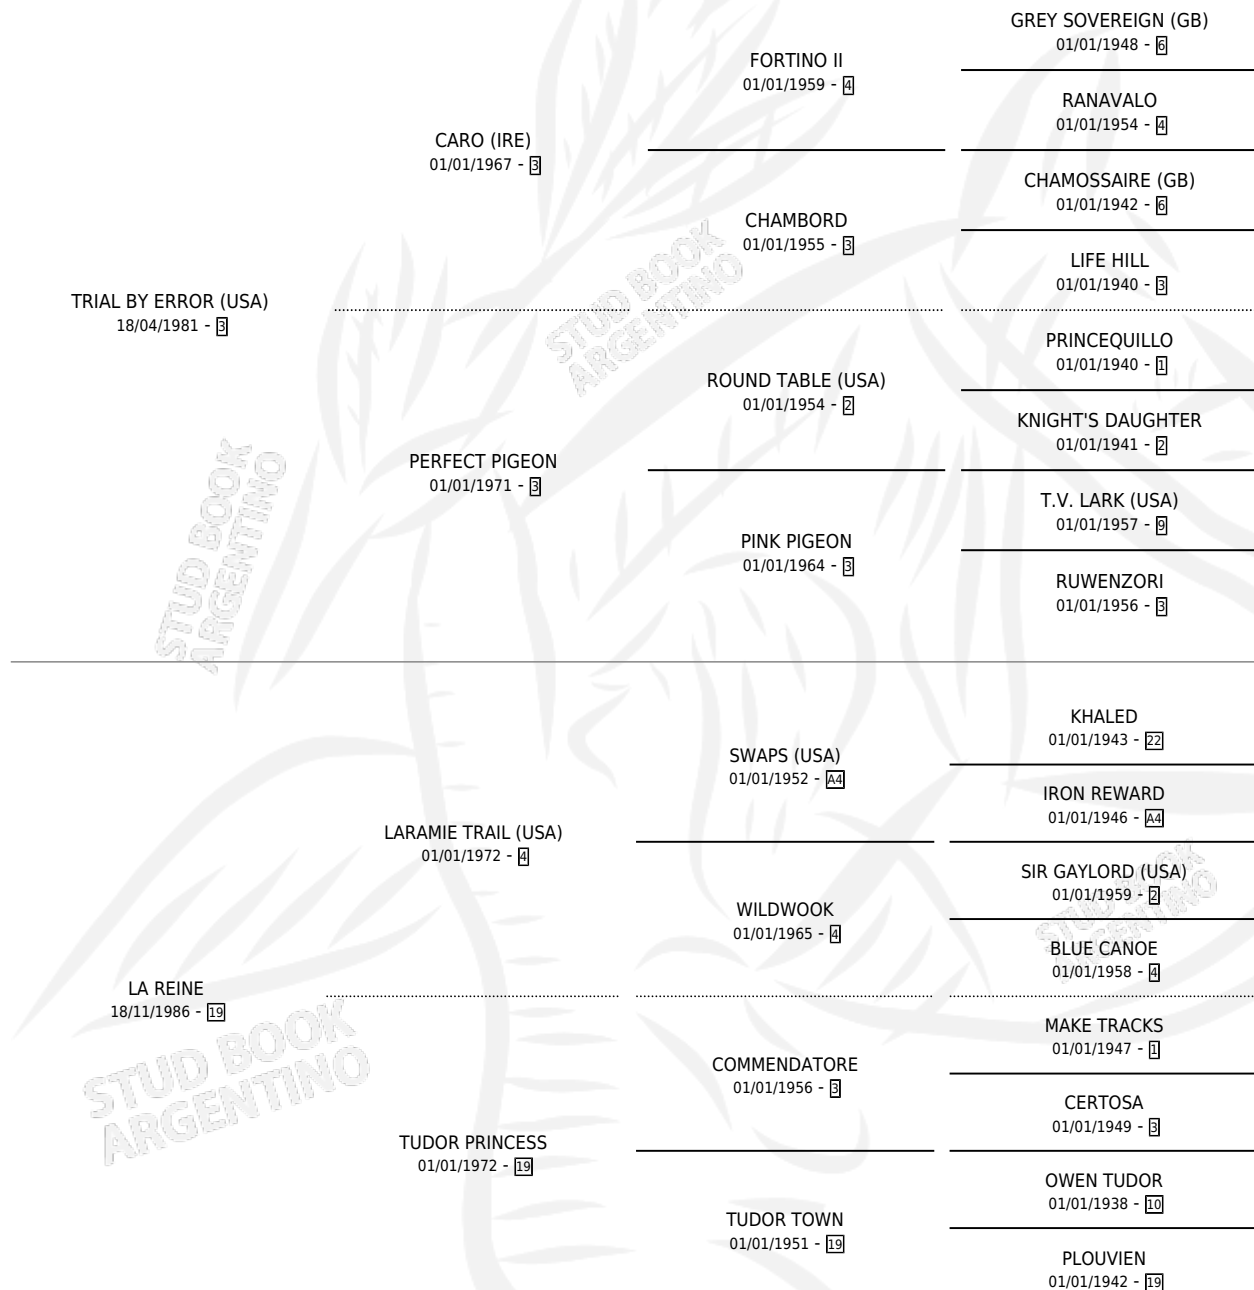

BROKEN HEART

por TRIAL BY ERROR (USA) y LA REINE por LARAMIE TRAIL (USA)

Argentina · Hembra · Alazan Tostado · SP · 31/08/1994
Familia 19-c · Volumen 35

ESTADO

TIPIFICACIÓN SANGUÍNEA	✓
TIPIFICACIÓN POR ADN	✓
PASAPORTE	X
IDENTIFICACIÓN POR MICROCHIP	X
REPRODUCTOR	✓

Lugar de nacimiento: El Candil

Criador: Sin dato

~

HIJOS

	MACHOS	HEMBRAS
5 NACIERON	3	2
1 CORRIERON	0	1

SIN ACTUACIONES

PEDIGREE

CAMPAÑA

Solo carreras oficiales de Argentina

POR EDAD

EDAD	CC	1°	2°	3°	4°	5°	NP	CLC	CLG	CLCG1	CLGG1	IMPORTE	GANANCIA / CC
2 AÑOS	3	0	0	0	0	0	3	0	0	0	0	\$0	\$0
3 AÑOS	12	1	2	3	1	0	5	0	0	0	0	\$13,568	\$1,131
4 AÑOS	7	0	0	0	0	0	7	0	0	0	0	\$0	\$0
5 AÑOS	2	0	0	0	0	0	2	0	0	0	0	\$0	\$0
TOTALES	24	1	2	3	1	0	17	0	0	0	0	\$13,568	\$565
%		4.2%	8.3%	12.5%	4.2%	0.0%	70.8%	0.0%	0.0%	0.0%	0.0%		