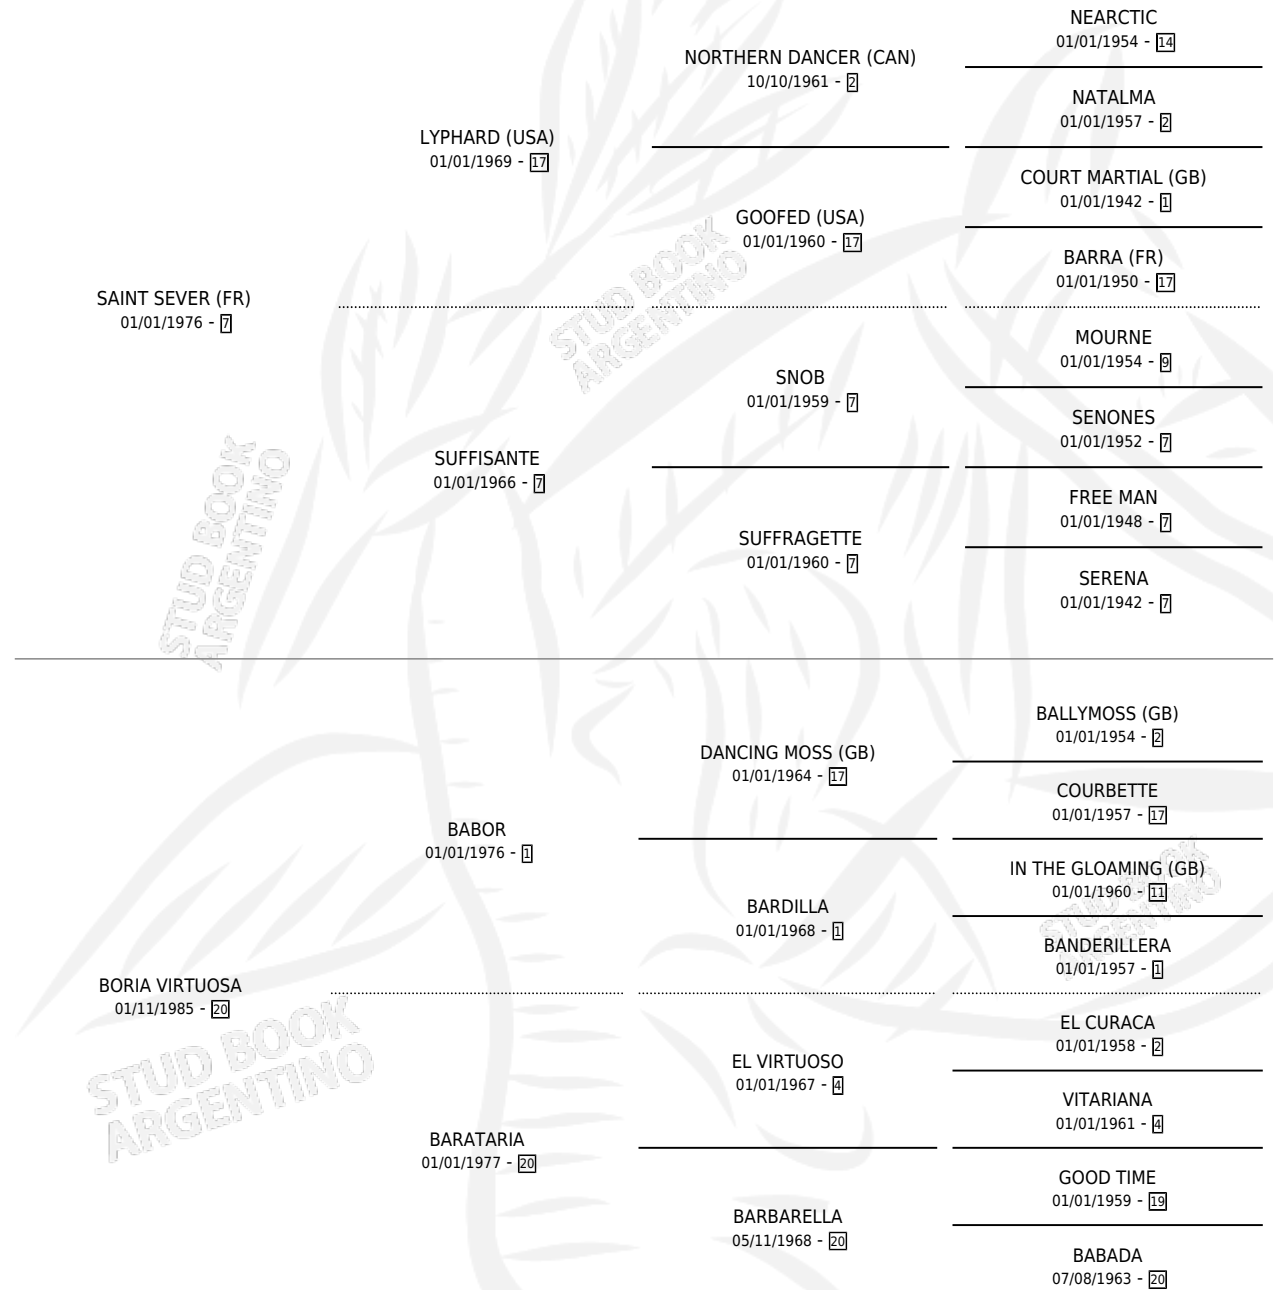

MACHISTA

por SAINT SEVER (FR) y BORIA VIRTUOSA por BABOR

Argentina · Macho · Zaino Colorado · SP · 05/09/1994
Familia 20 · Volumen 35

ESTADO

TIPIFICACIÓN SANGUÍNEA	X
TIPIFICACIÓN POR ADN	X
PASAPORTE	X
IDENTIFICACIÓN POR MICROCHIP	X
REPRODUCTOR	X

Lugar de nacimiento: Santa Victoria

Criador: Santa Victoria

PEDIGREE