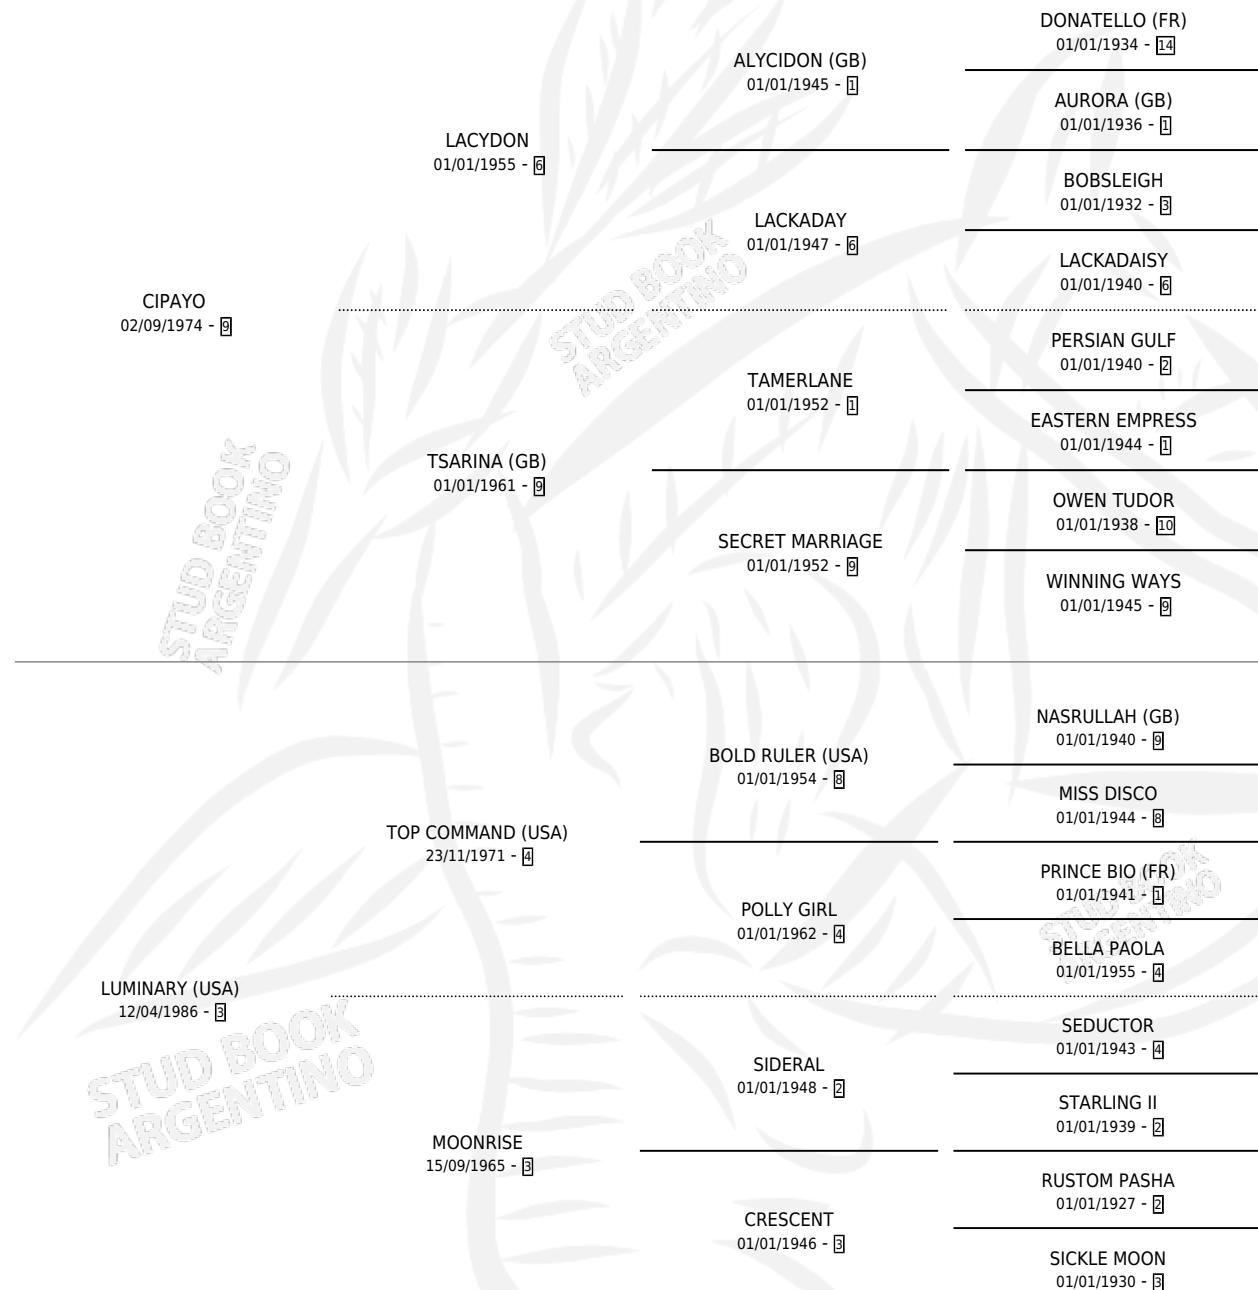

SARKA

por CIPAYO y LUMINARY (USA) por TOP COMMAND (USA)

Argentina · Hembra · Zaino · SP · 07/08/1994
Familia 3-o · Volumen 35

ESTADO

TIPIFICACIÓN SANGUÍNEA	✓
TIPIFICACIÓN POR ADN	✓
PASAPORTE	X
IDENTIFICACIÓN POR MICROCHIP	X
REPRODUCTOR	✓

Lugar de nacimiento: La Irenita
Criador: Sin dato

~

HIJOS

	MACHOS	HEMBRAS
7 NACIERON	2	5
4 CORRIERON	2	2
2 GANARON	1	1

0	0	0
GANADORES CL	GANADORES GR	GANADORES G1

PEDIGREE