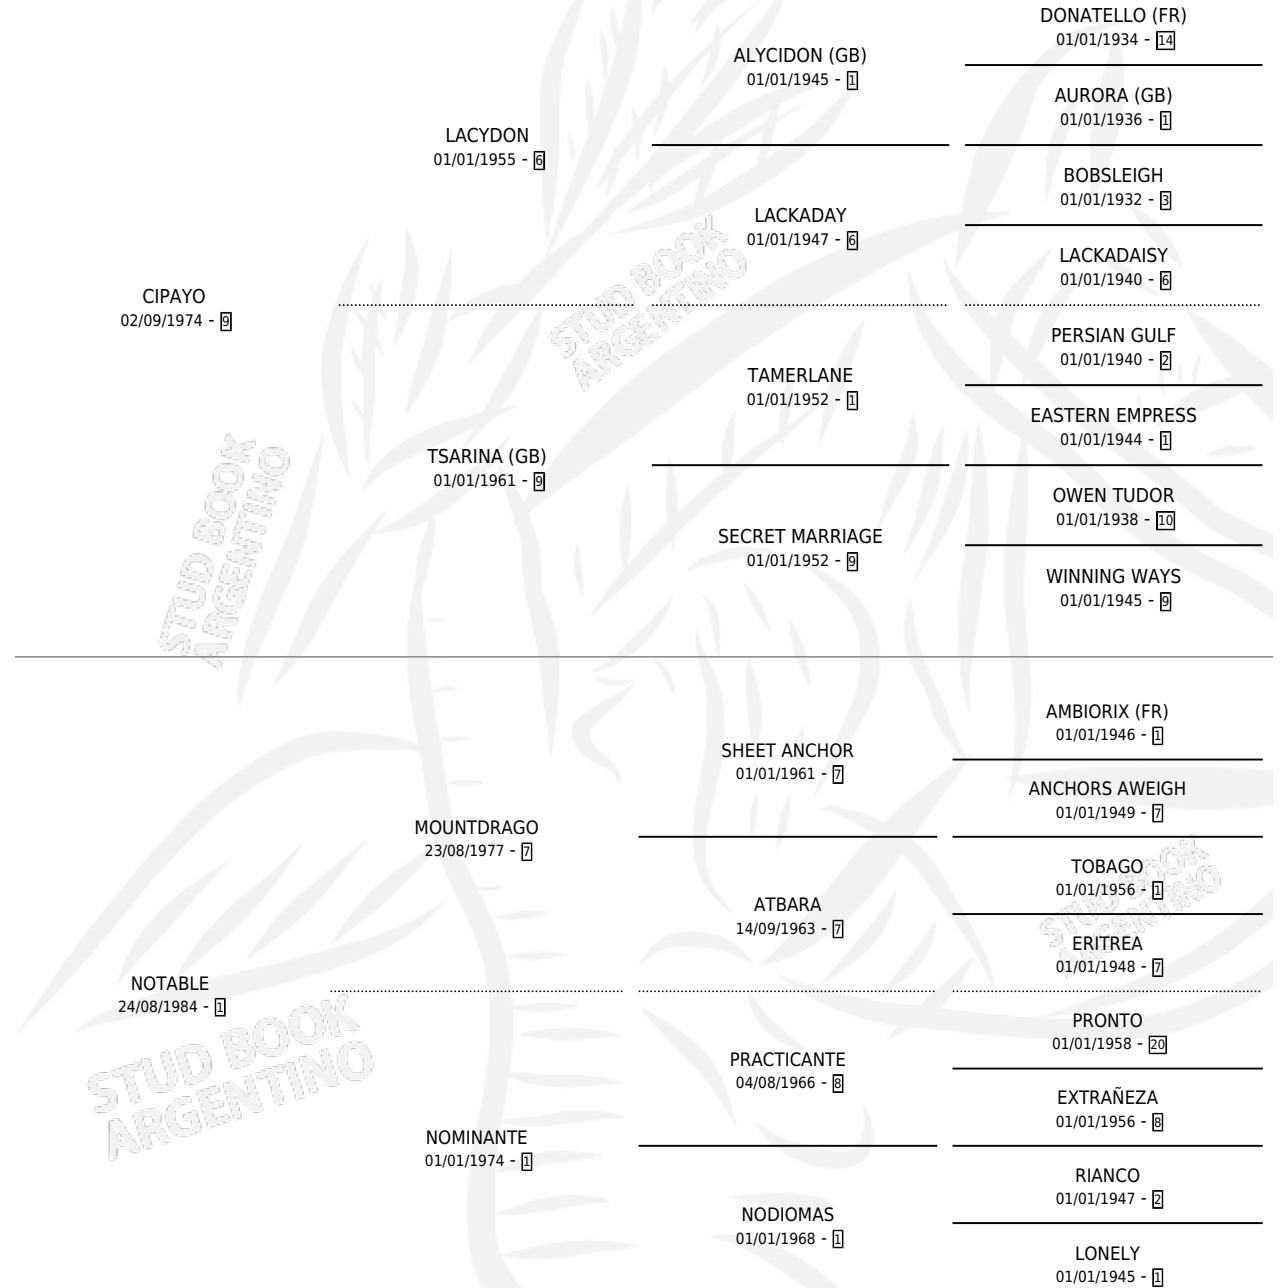

EL FILOSOFO

por CIPAYO y NOTABLE por MOUNTDRAGO

Argentina · Macho · Zaino · SP · 12/08/1994
Familia 1-j · Volumen 35

ESTADO

TIPIFICACIÓN SANGUÍNEA	X
TIPIFICACIÓN POR ADN	X
PASAPORTE	X
IDENTIFICACIÓN POR MICROCHIP	X
REPRODUCTOR	X

Lugar de nacimiento: La Irenita

Criador: Sin dato

PEDIGREE

CAMPAÑA

Solo carreras oficiales de Argentina

POR EDAD

EDAD	CC	1°	2°	3°	4°	5°	NP	CLC	CLG	CLCG1	CLGG1	IMPORTE	GANANCIA / CC
5 AÑOS	6	0	0	0	0	0	6	0	0	0	0	\$0	\$0
TOTALES	6	0	0	0	0	0	6	0	0	0	0	\$0	\$0
%		0.0%	0.0%	0.0%	0.0%	0.0%	100%	0.0%	0.0%	0.0%	0.0%		