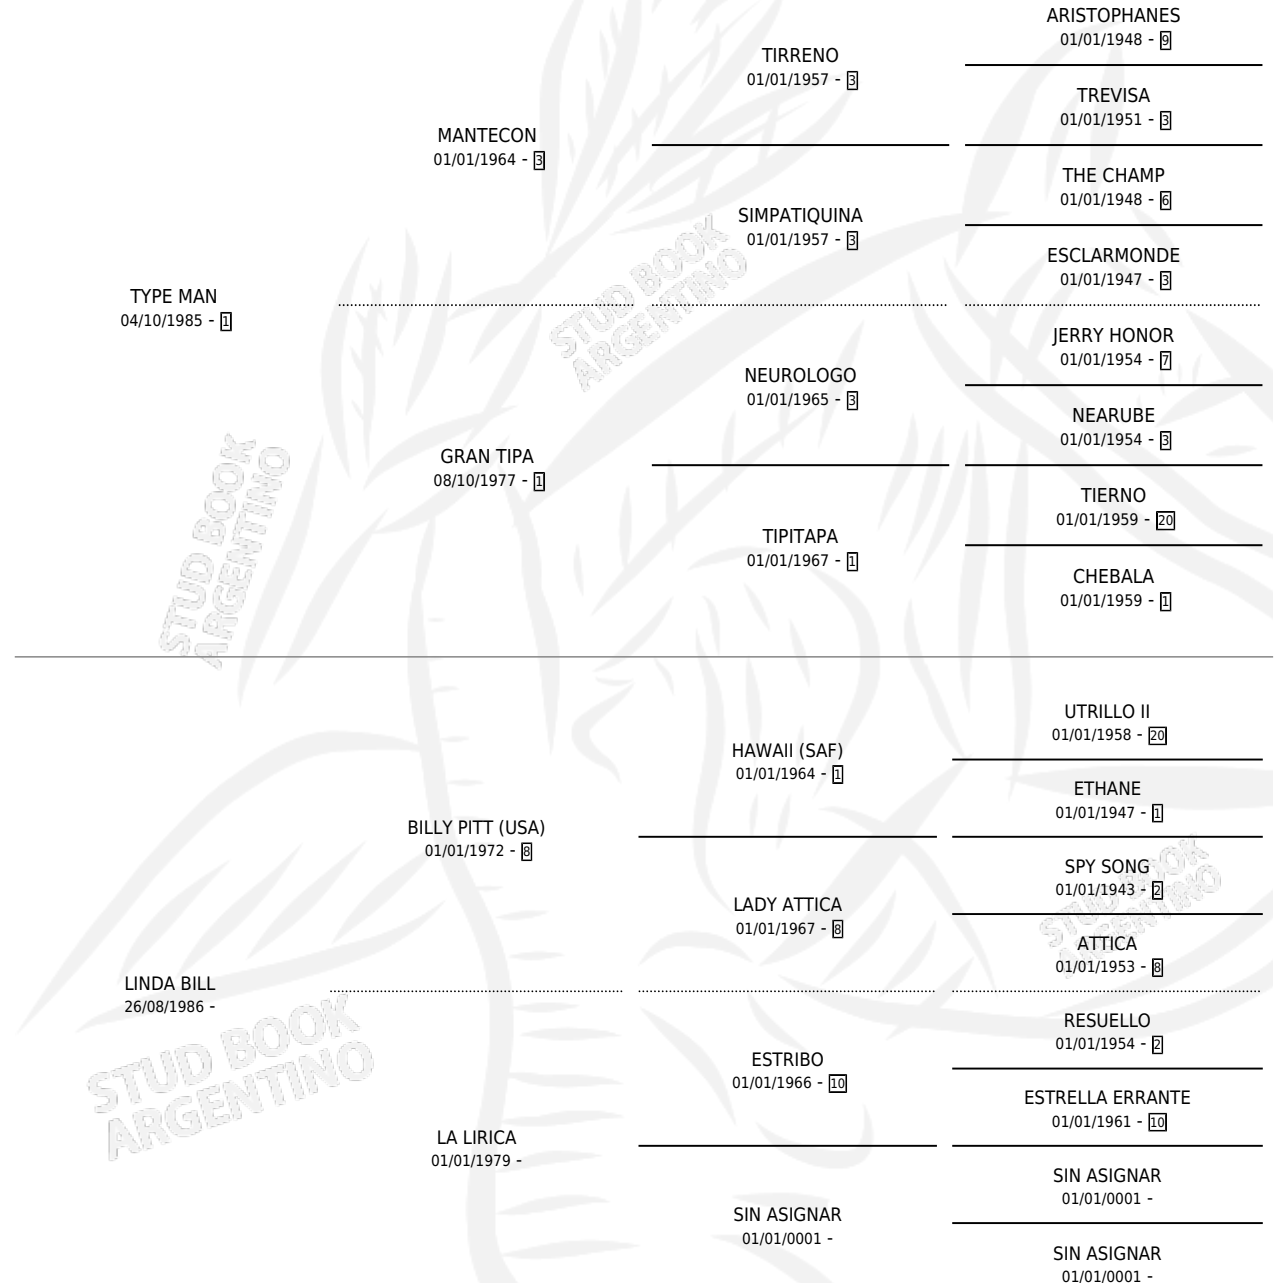

BILL TYPE

por TYPE MAN y LINDA BILL por BILLY PITT (USA)

Argentina · Macho · Alazan · SP · 05/08/1994
Familia · Volumen 35

ESTADO

TIPIFICACIÓN SANGUÍNEA	X
TIPIFICACIÓN POR ADN	X
PASAPORTE	X
IDENTIFICACIÓN POR MICROCHIP	X
REPRODUCTOR	X

Lugar de nacimiento: Guer Aike

Criador: Sin dato

PEDIGREE