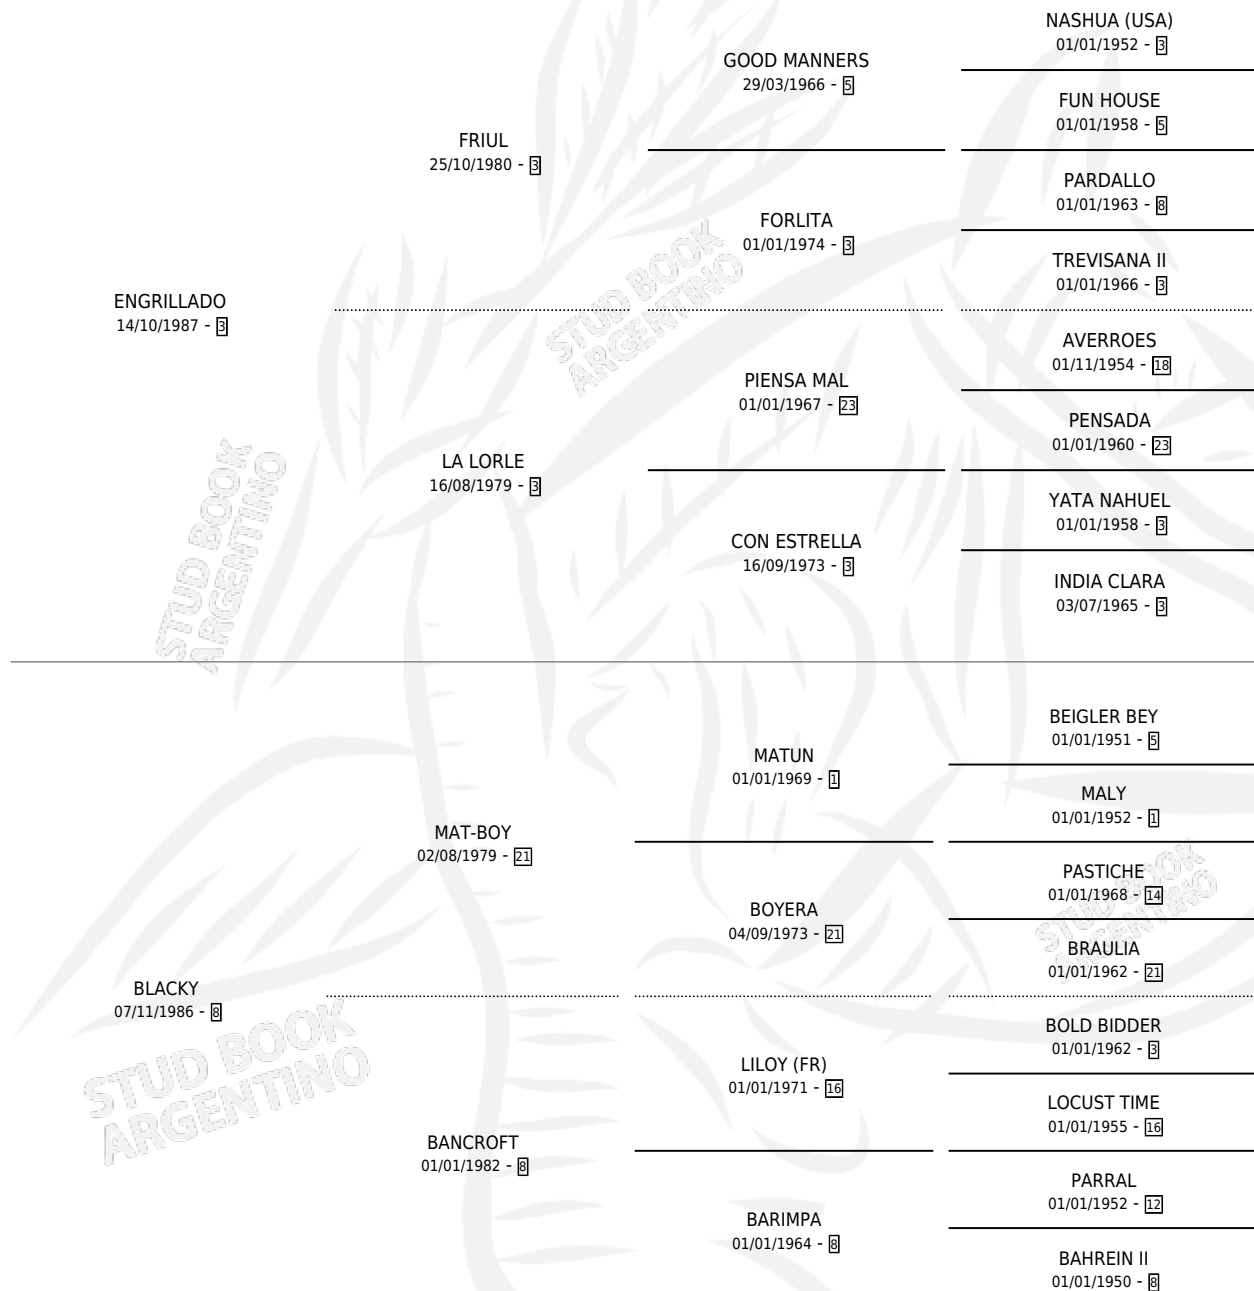

ENGATILLADO

por ENGRILLADO y BLACKY por MAT-BOY

Argentina · Macho · Alazan · SP · 21/08/1994
Familia 8-a · Volumen 35

ESTADO

TIPIFICACIÓN SANGUÍNEA	X
TIPIFICACIÓN POR ADN	X
PASAPORTE	X
IDENTIFICACIÓN POR MICROCHIP	X
REPRODUCTOR	X

Lugar de nacimiento: Don Santiago

Criador: Don Santiago

PEDIGREE