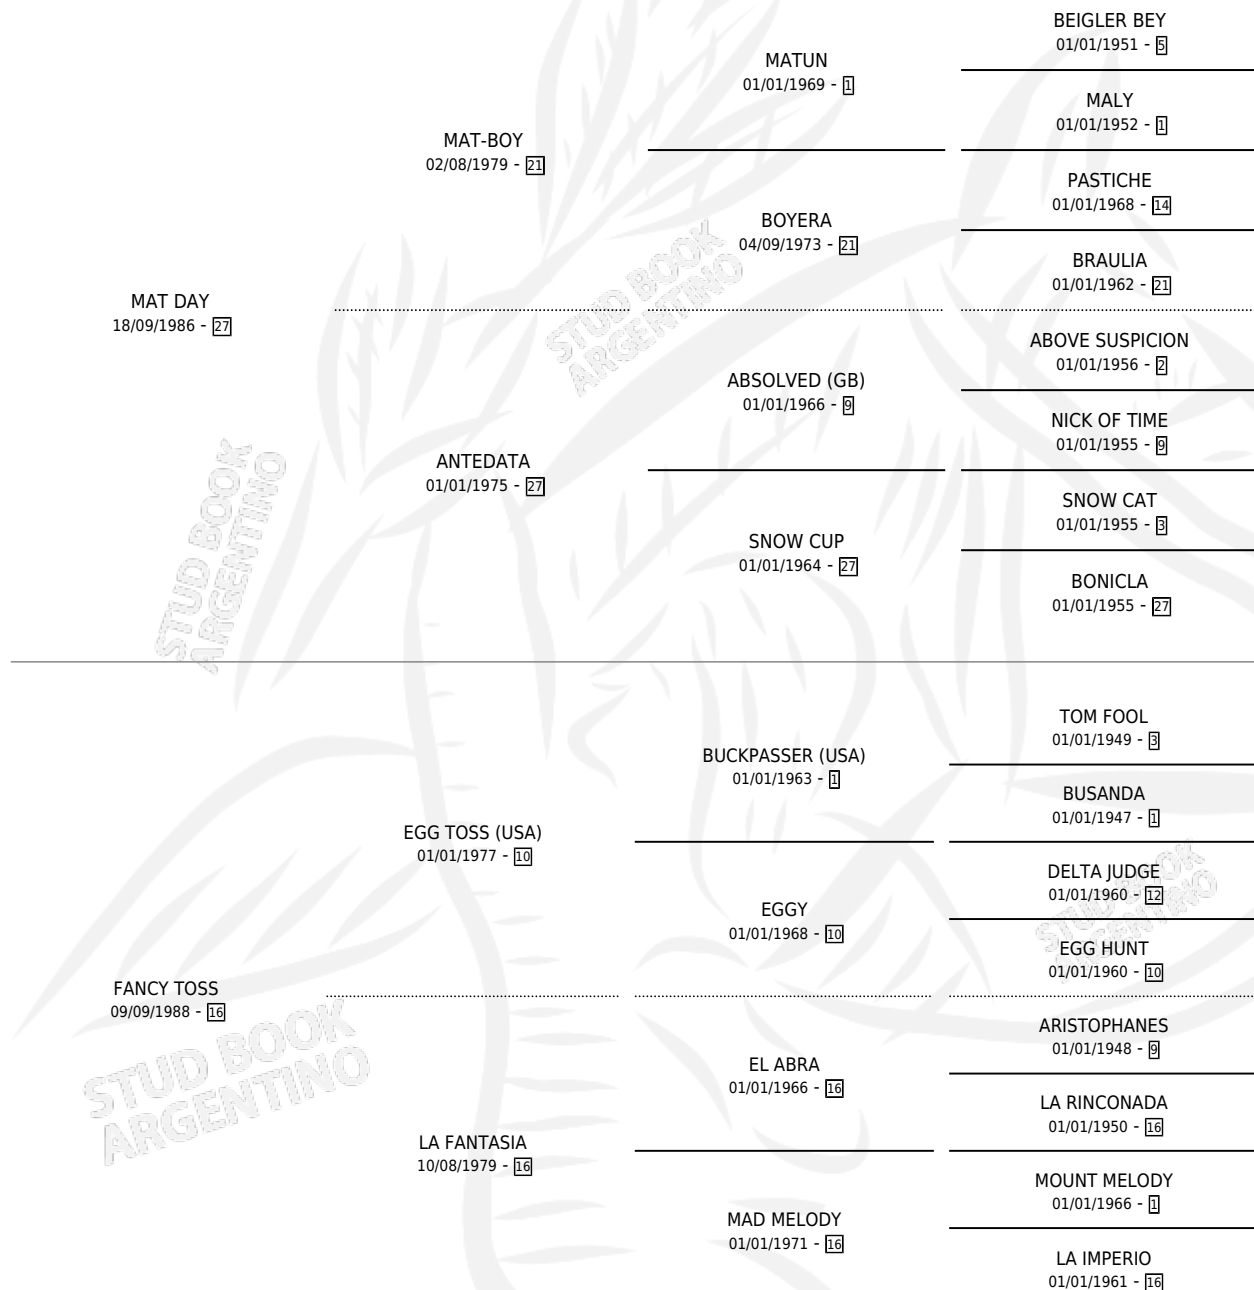

TOSS DAY

por MAT DAY y FANCY TOSS por EGG TOSS (USA)

Argentina · Macho · Alazan · SP · 20/08/1994
Familia 16 · Volumen 35

ESTADO

TIPIFICACIÓN SANGUÍNEA	X
TIPIFICACIÓN POR ADN	X
PASAPORTE	X
IDENTIFICACIÓN POR MICROCHIP	X
REPRODUCTOR	X

Lugar de nacimiento: Don Santiago

Criador: Don Santiago

PEDIGREE