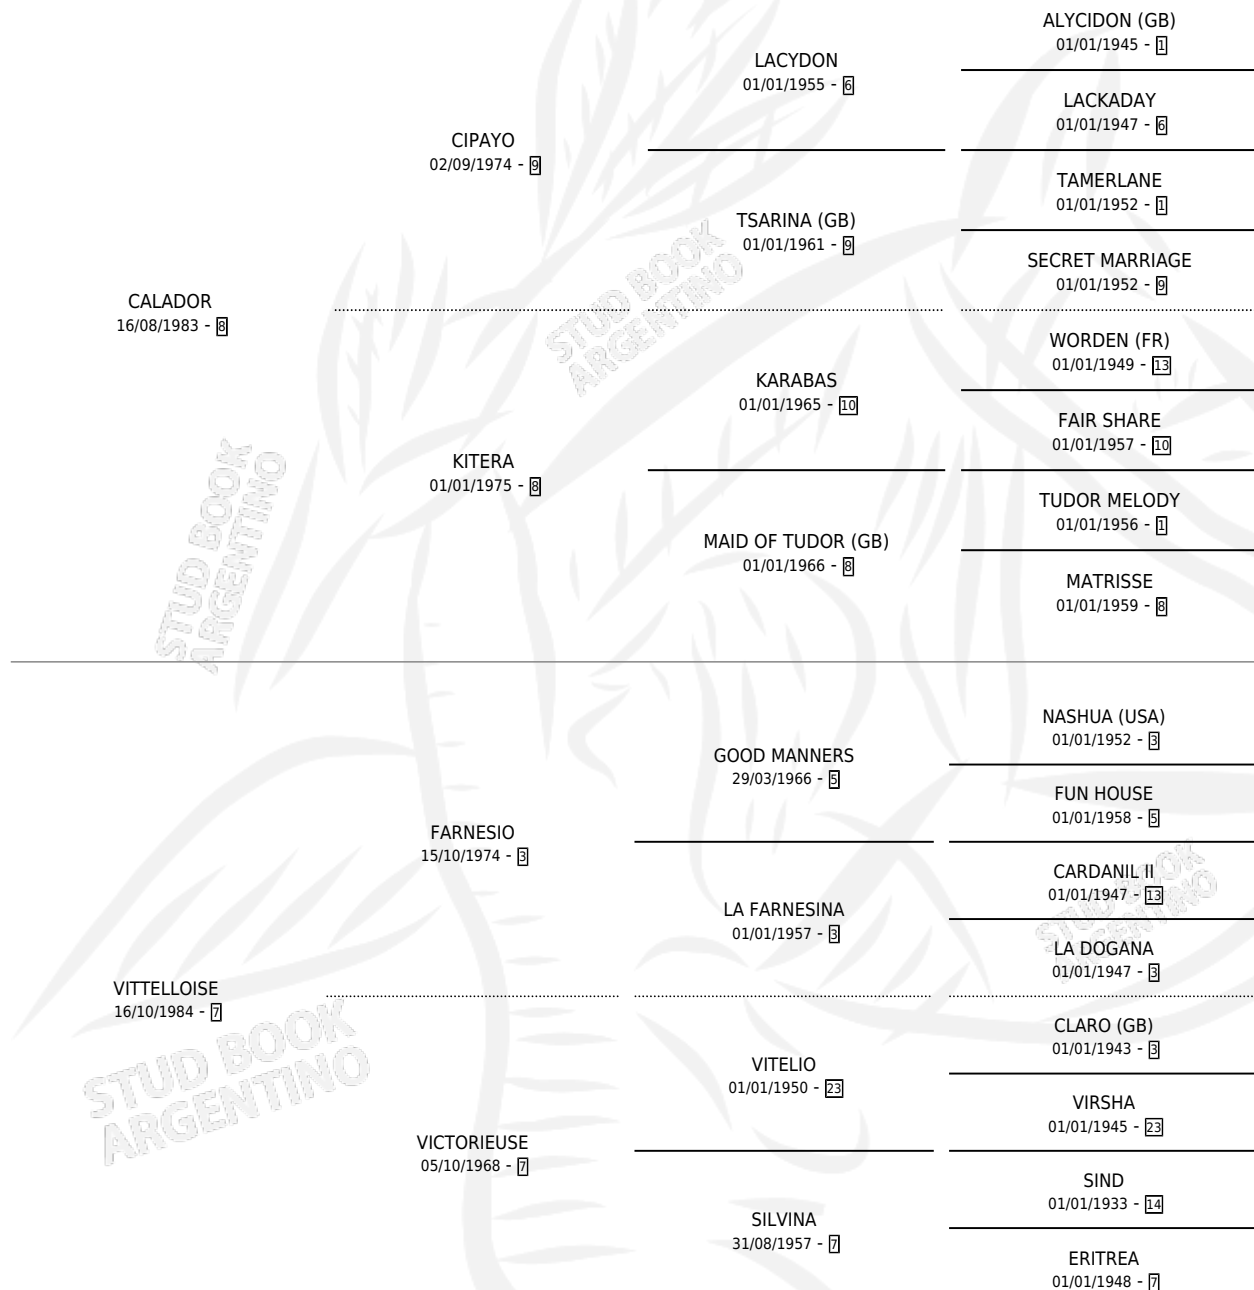

VITTEDOR

por CALADOR y VITTELLOISE por FARNESIO

Argentina · Macho · Zaino · SP · 05/09/1994
Familia 7 · Volumen 35

ESTADO

TIPIFICACIÓN SANGUÍNEA	X
TIPIFICACIÓN POR ADN	X
PASAPORTE	X
IDENTIFICACIÓN POR MICROCHIP	X
REPRODUCTOR	X

Lugar de nacimiento: La Gringa

Criador: La Gringa

PEDIGREE

VITTEDOR

Datos oficiales del Stud Book Argentino

Documento generado el 07/05/2026

studbook.org.ar