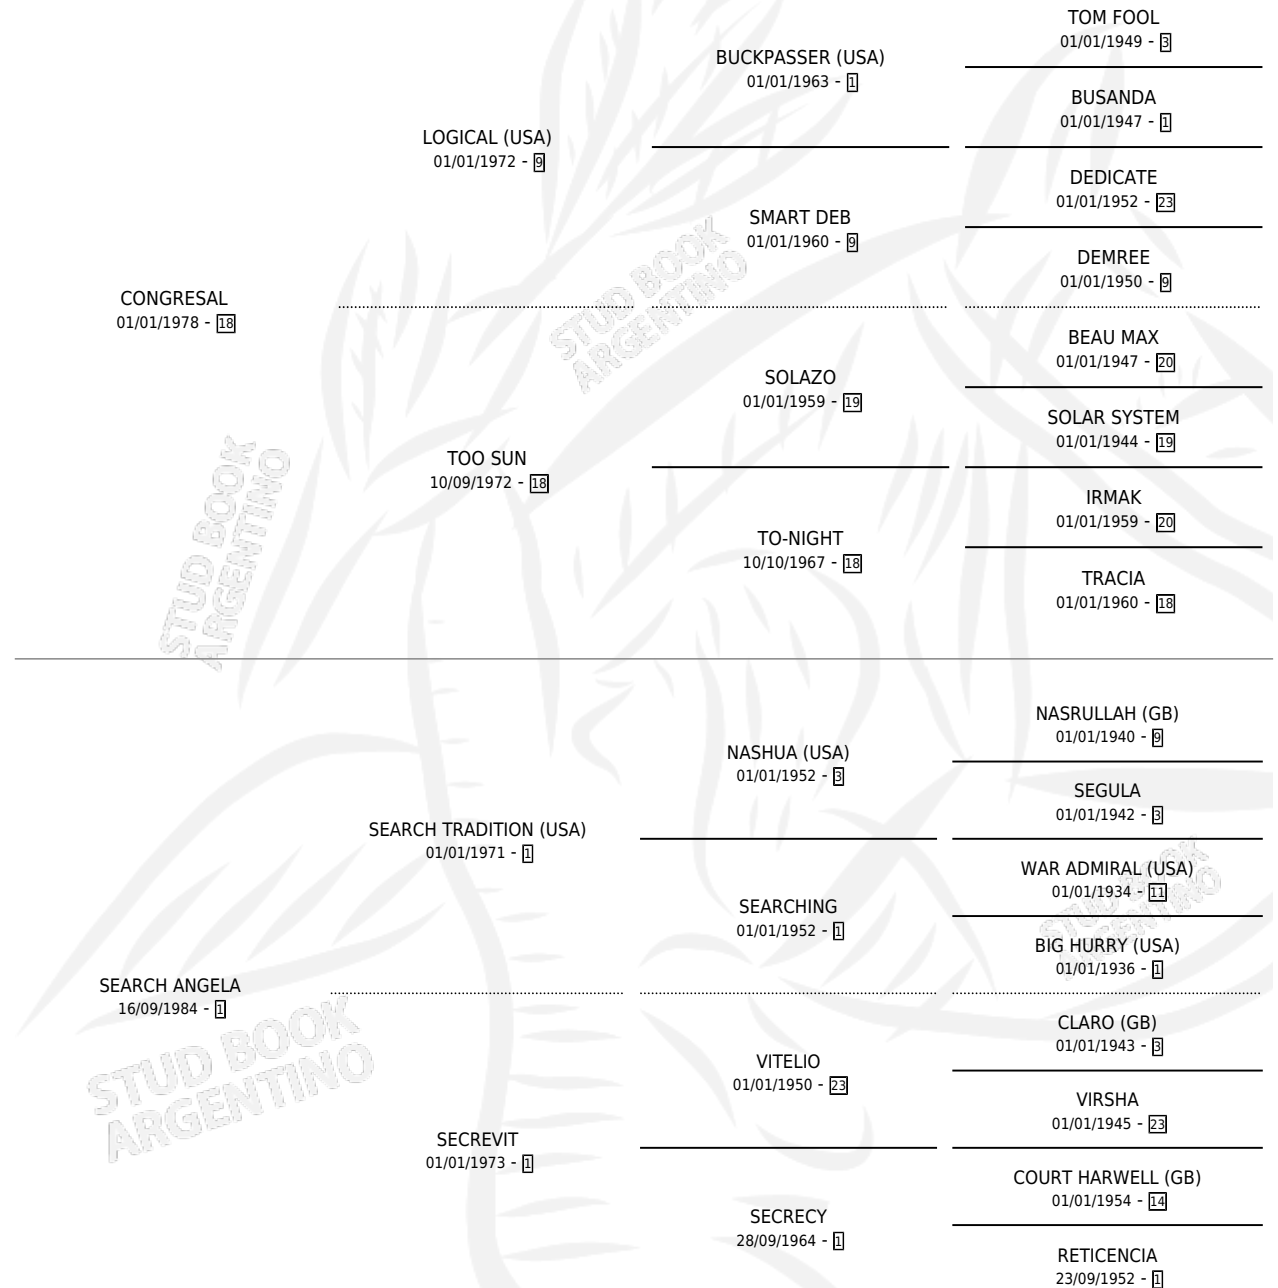

CON LUCIA

por CONGRESAL y SEARCH ANGELA por SEARCH TRADITION (USA)

Argentina · Hembra · Alazan · SP · 28/08/1994
Familia 1-n · Volumen 35

ESTADO

| | |
|------------------------------|---|
| TIPIFICACIÓN SANGUÍNEA | X |
| TIPIFICACIÓN POR ADN | X |
| PASAPORTE | X |
| IDENTIFICACIÓN POR MICROCHIP | X |
| REPRODUCTOR | X |

Lugar de nacimiento: Muñiz Sur

Criador: Sin dato

PEDIGREE

CON LUCIA

Datos oficiales del Stud Book Argentino

Documento generado el 03/05/2026

studbook.org.ar