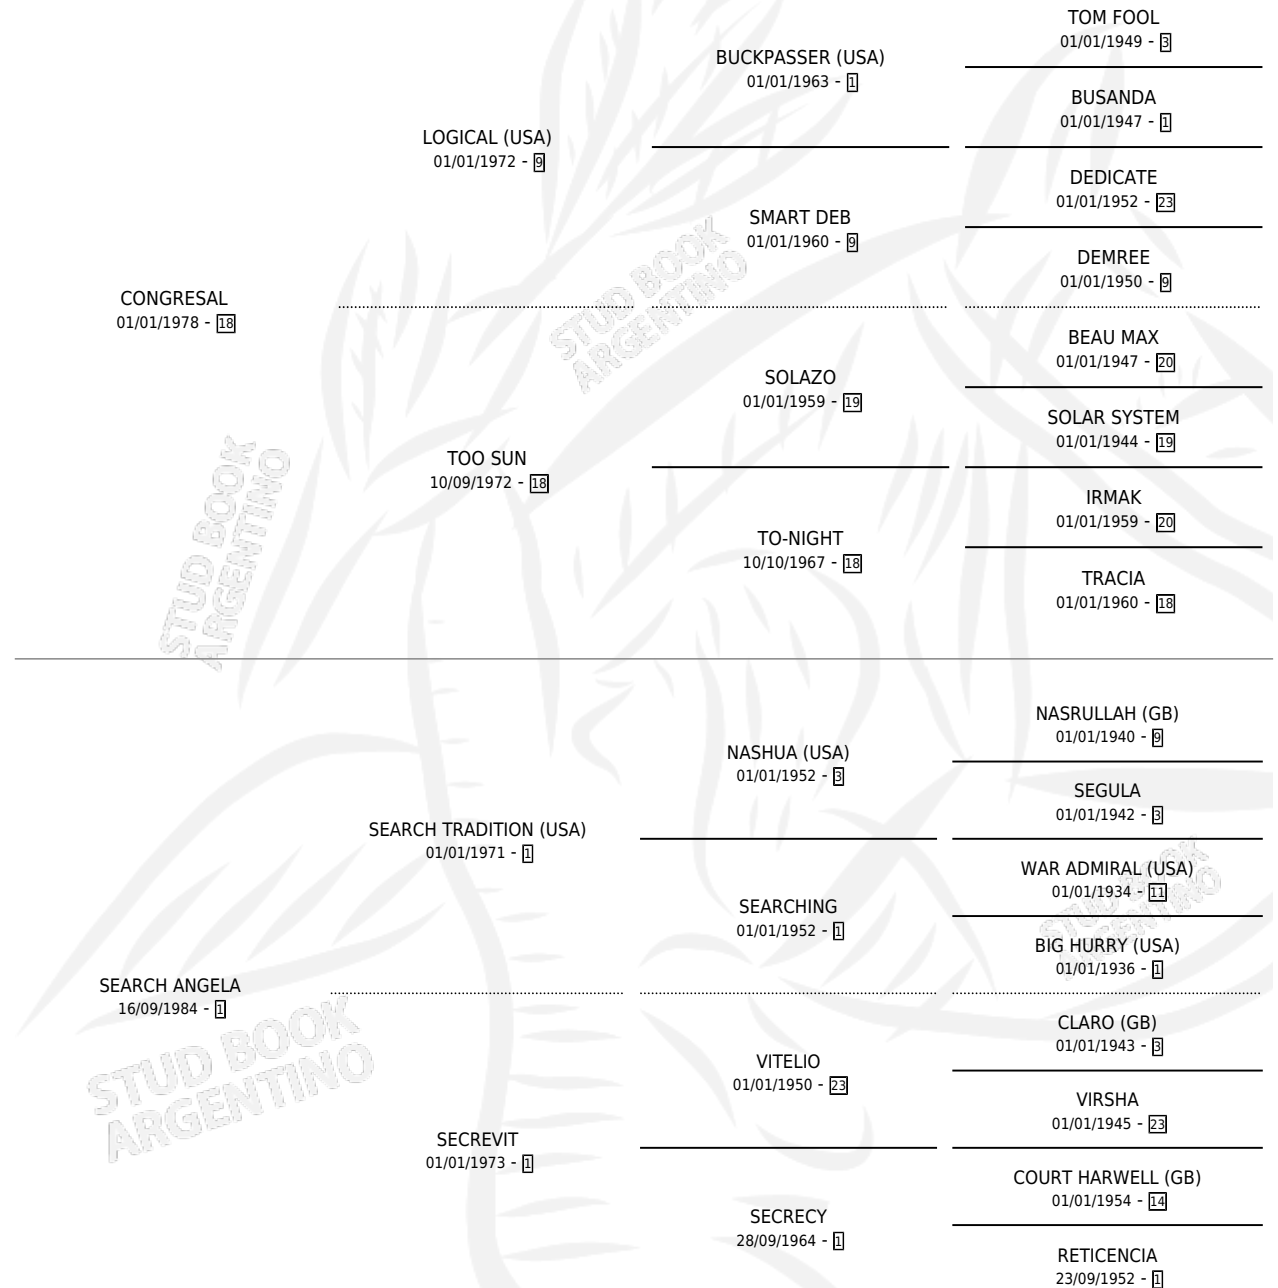

CON LUCIA

por CONGRESAL y SEARCH ANGELA por SEARCH TRADITION (USA)

Argentina · Hembra · Alazan · SP · 28/08/1994
Familia 1-n · Volumen 35

ESTADO

TIPIFICACIÓN SANGUÍNEA	X
TIPIFICACIÓN POR ADN	X
PASAPORTE	X
IDENTIFICACIÓN POR MICROCHIP	X
REPRODUCTOR	X

Lugar de nacimiento: Muñiz Sur

Criador: Sin dato

PEDIGREE

CON LUCIA

Datos oficiales del Stud Book Argentino

Documento generado el 03/05/2026

studbook.org.ar