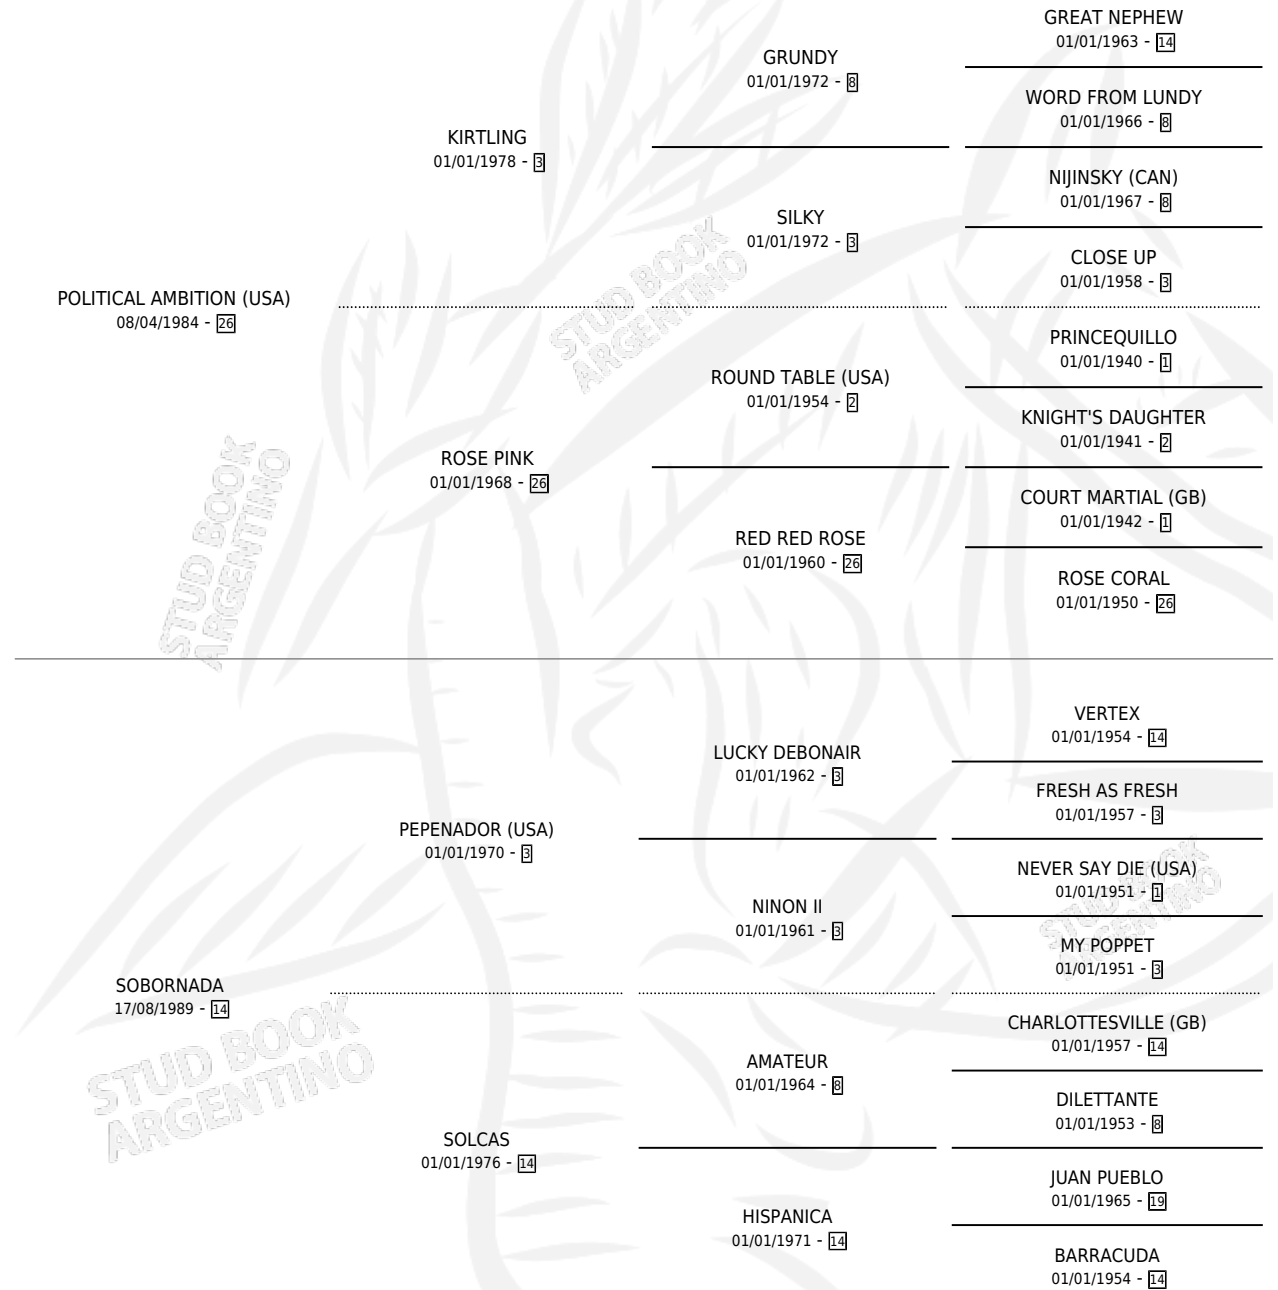

SASIN

por **POLITICAL AMBITION (USA)** y **SOBORNADA** por **PEPENADOR (USA)**

Argentina · Macho · Zaino · SP · 03/08/1994
Familia 14 · Volumen 35

ESTADO

TIPIFICACIÓN SANGUÍNEA	X
TIPIFICACIÓN POR ADN	X
PASAPORTE	X
IDENTIFICACIÓN POR MICROCHIP	X
REPRODUCTOR	X

Lugar de nacimiento: Vacacion

Criador: Vacacion

PEDIGREE

CAMPAÑA

Solo carreras oficiales de Argentina

POR EDAD

EDAD	CC	1°	2°	3°	4°	5°	NP	CLC	CLG	CLCG1	CLGG1	IMPORTE	GANANCIA / CC
4 AÑOS	3	1	0	0	0	0	2	0	0	0	0	\$3,900	\$1,300
TOTALES	3	1	0	0	0	0	2	0	0	0	0	\$3,900	\$1,300
%		33.3%	0.0%	0.0%	0.0%	0.0%	66.7%	0.0%	0.0%	0.0%	0.0%		

Ganador en La Plata - \$3,900, a los 4 años.

POR DISTANCIA

HIPODROMO	CC	1°	2°	3°	4°	5°	NP	CLC	CLG	CLCG1	CLGG1	IMPORTE
LA PLATA	2	1	0	0	0	0	1	0	0	0	0	\$3,900
1600 MTS	2	1	0	0	0	0	1	0	0	0	0	\$3,900
SAN ISIDRO	1	0	0	0	0	0	1	0	0	0	0	\$0
1800 MTS	1	0	0	0	0	0	1	0	0	0	0	\$0