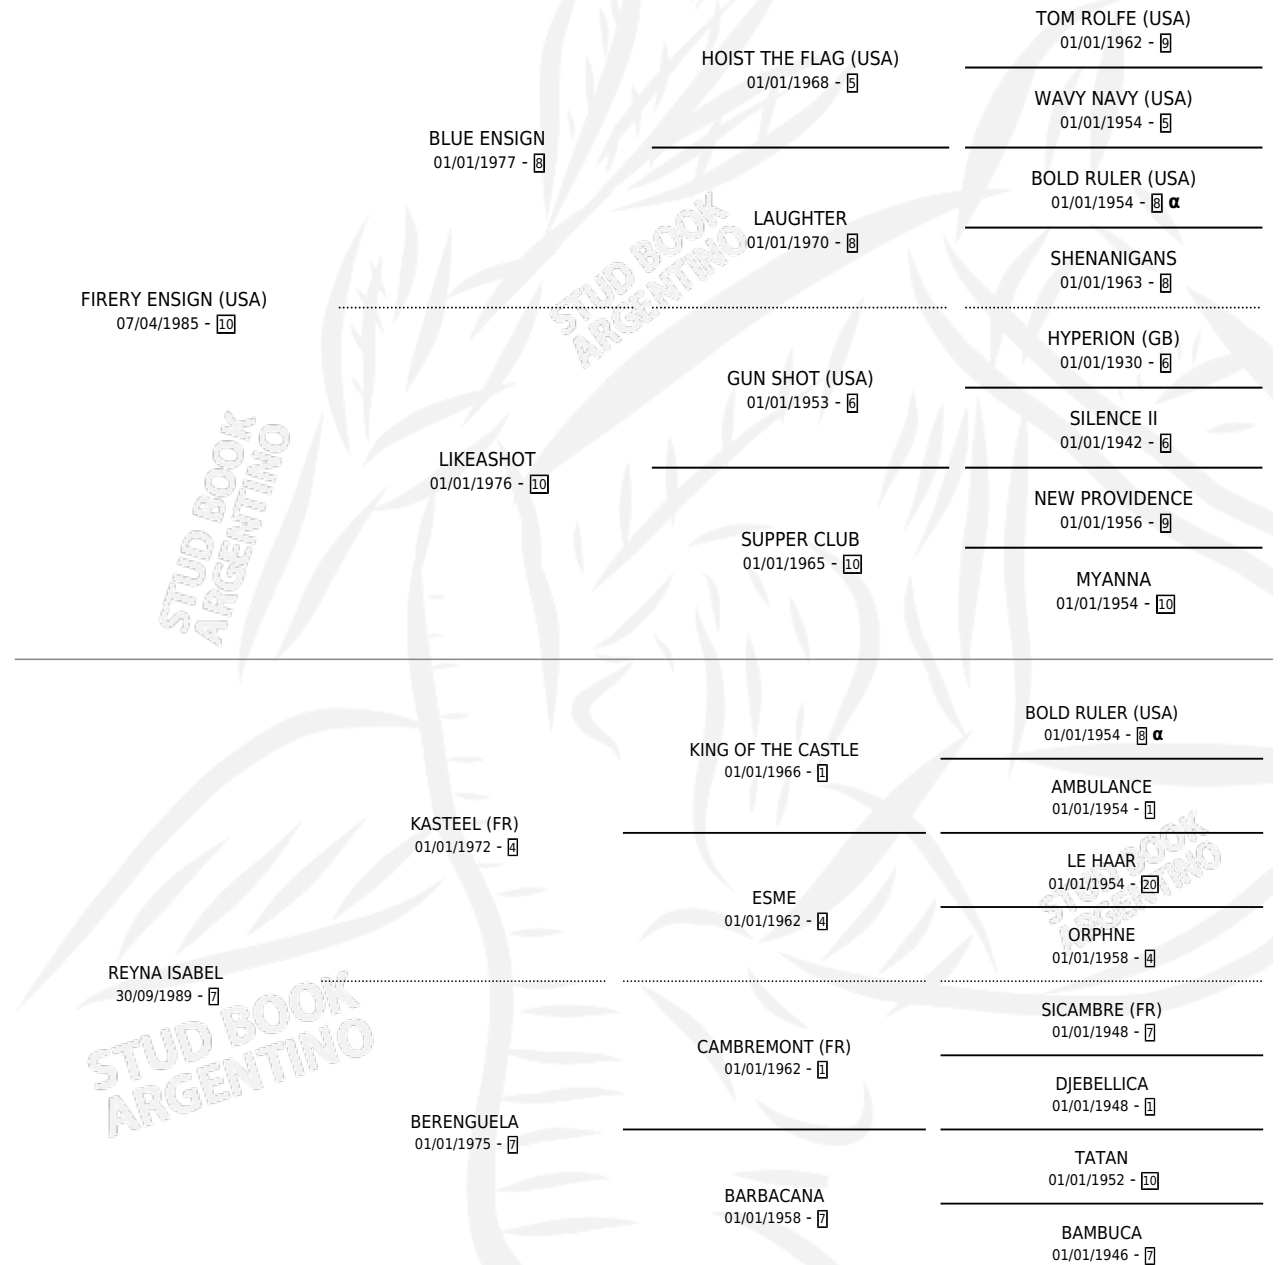

# ROYAL ENSIGN

por **FIRERY ENSIGN (USA)** y **REYNA ISABEL** por **KASTEEL (FR)**

Argentina · Hembra · Zaino · SP · 05/09/1994  
Familia 7 · Volumen 35

## ESTADO

TIPIFICACIÓN SANGUÍNEA	X
TIPIFICACIÓN POR ADN	X
PASAPORTE	X
IDENTIFICACIÓN POR MICROCHIP	X
REPRODUCTOR	X

**Lugar de nacimiento:** Ojo de Agua  
**Criador:** Del Corral Victorica Carlos Julio

## PEDIGREE

INBREEDING : **α**