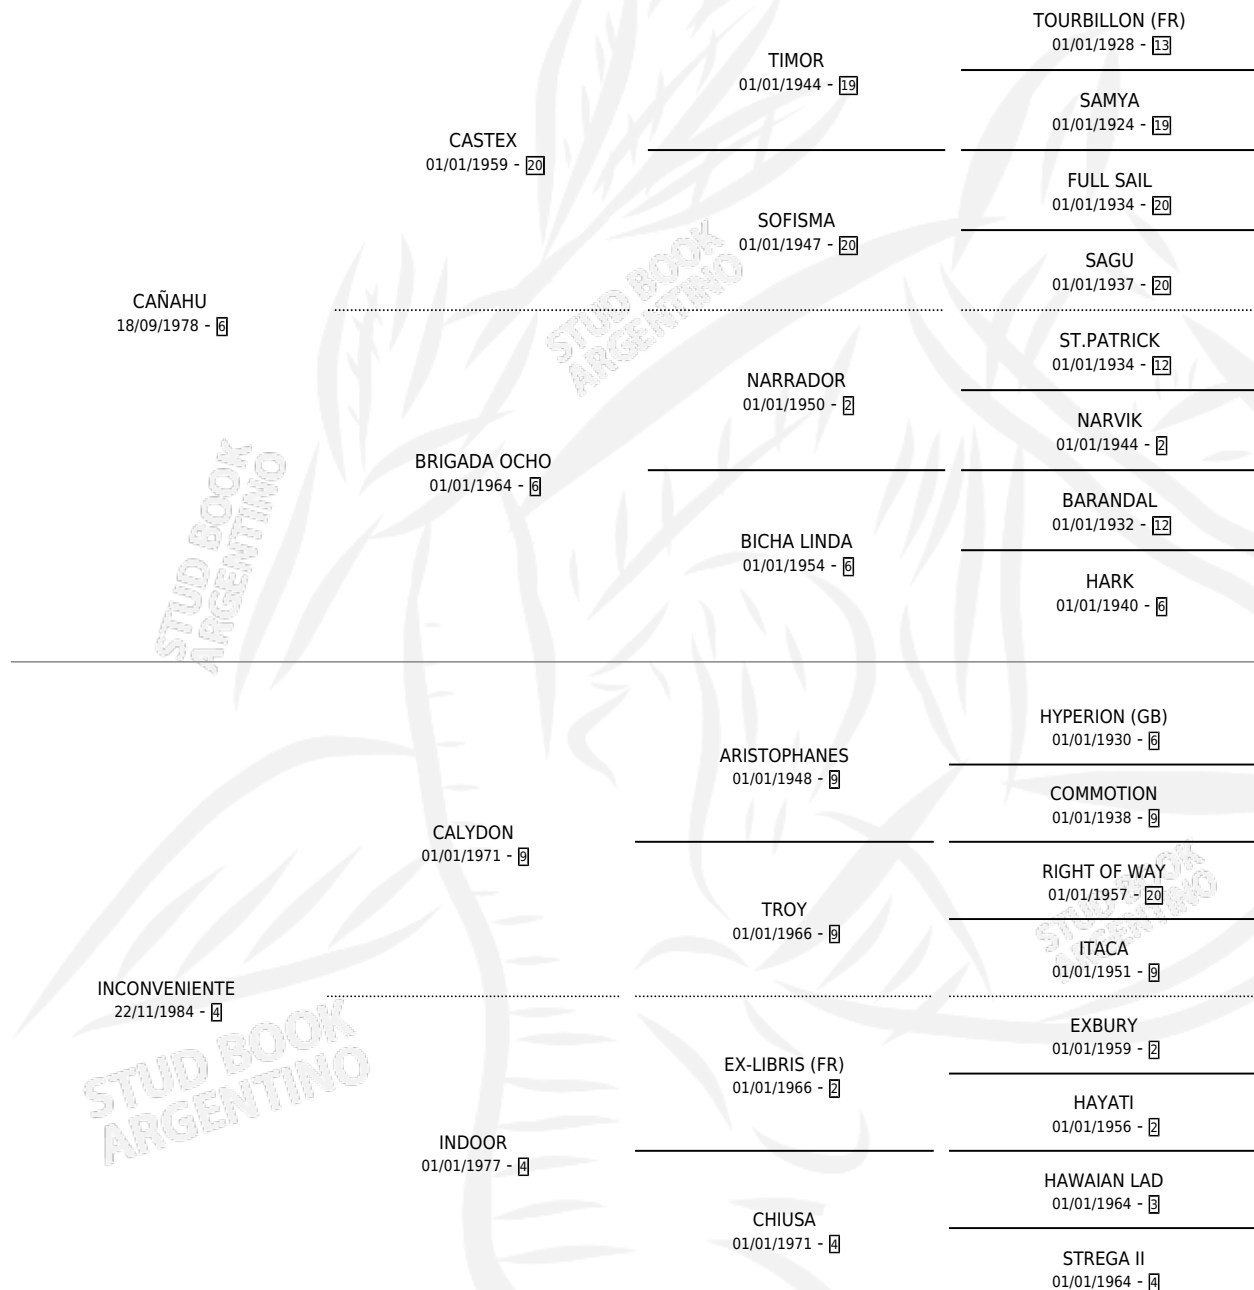

CAÑA VELOZ

por CAÑAHU y INCONVENIENTE por CALYDON

Argentina · Hembra · Alazan · SP · 08/09/1994
Familia 4-e · Volumen 35

ESTADO

TIPIFICACIÓN SANGUÍNEA	X
TIPIFICACIÓN POR ADN	X
PASAPORTE	X
IDENTIFICACIÓN POR MICROCHIP	X
REPRODUCTOR	X

Lugar de nacimiento: Don Viyo

Criador: Don Viyo

PEDIGREE

CAÑA VELOZ

Datos oficiales del Stud Book Argentino

Documento generado el 08/05/2026

studbook.org.ar