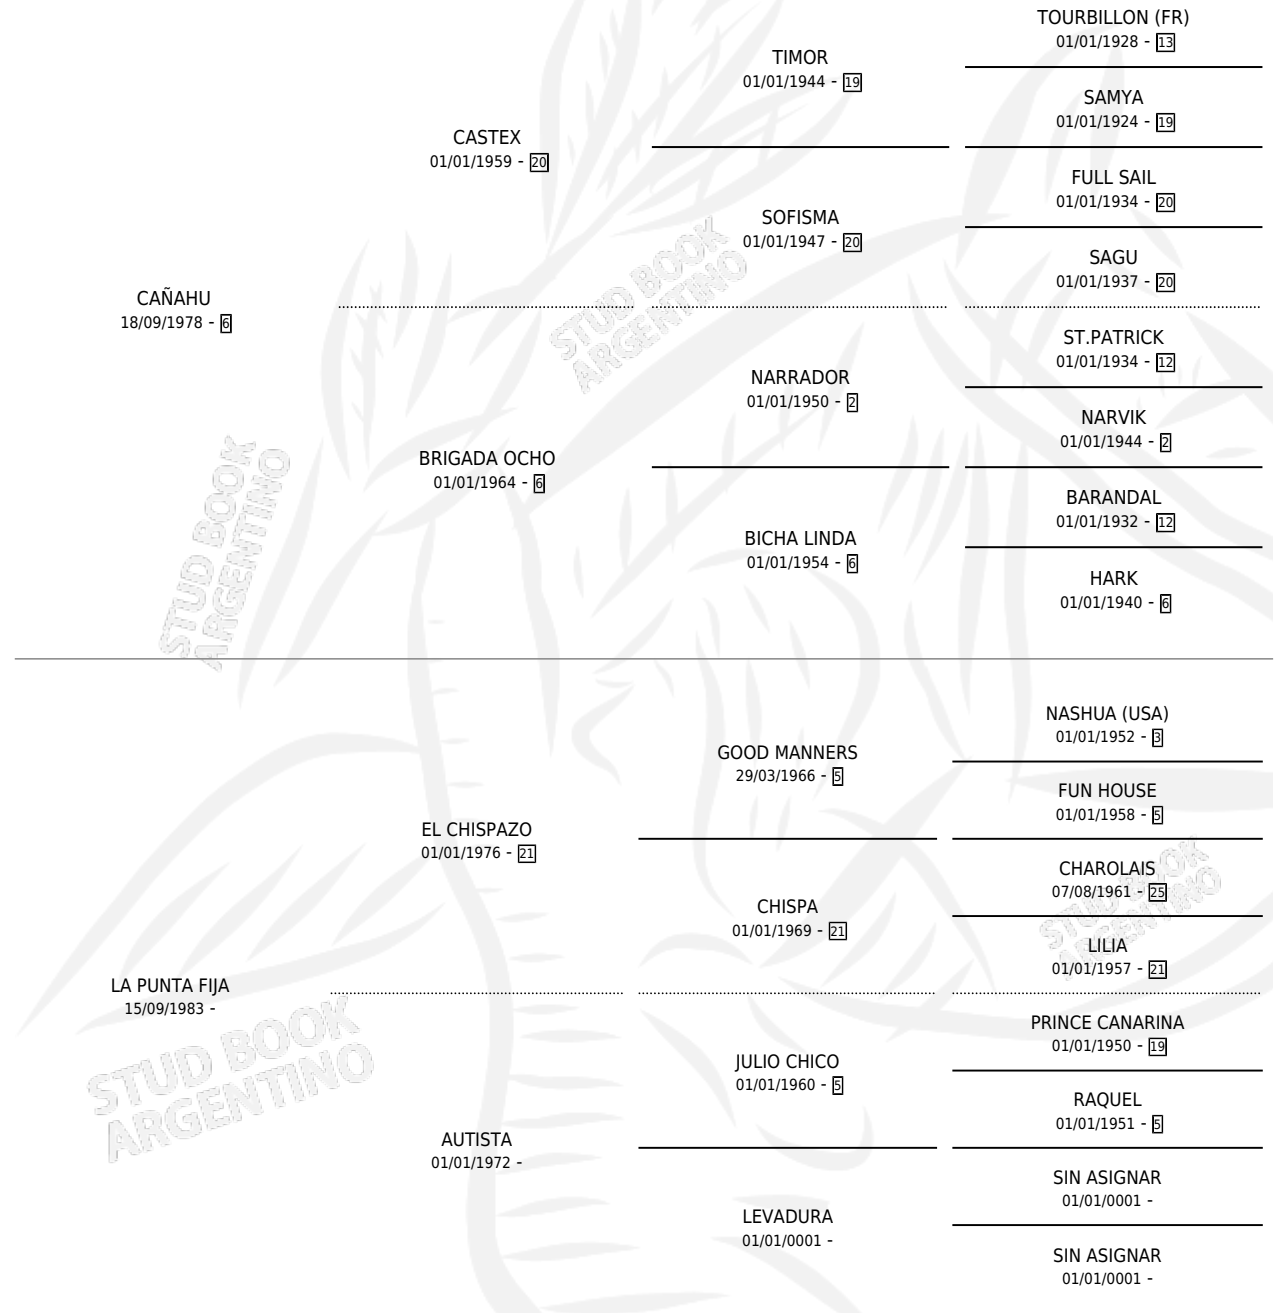

CAÑA INQUIETA

por CAÑAHU y LA PUNTA FIJA por EL CHISPAZO

Argentina · Hembra · Zaino · SP · 28/07/1994
Familia · Volumen 35

ESTADO

TIPIFICACIÓN SANGUÍNEA	X
TIPIFICACIÓN POR ADN	X
PASAPORTE	X
IDENTIFICACIÓN POR MICROCHIP	X
REPRODUCTOR	X

Lugar de nacimiento: Don Viyo

Criador: Don Viyo

PEDIGREE

CAÑA INQUIETA

Datos oficiales del Stud Book Argentino

Documento generado el 10/05/2026

studbook.org.ar