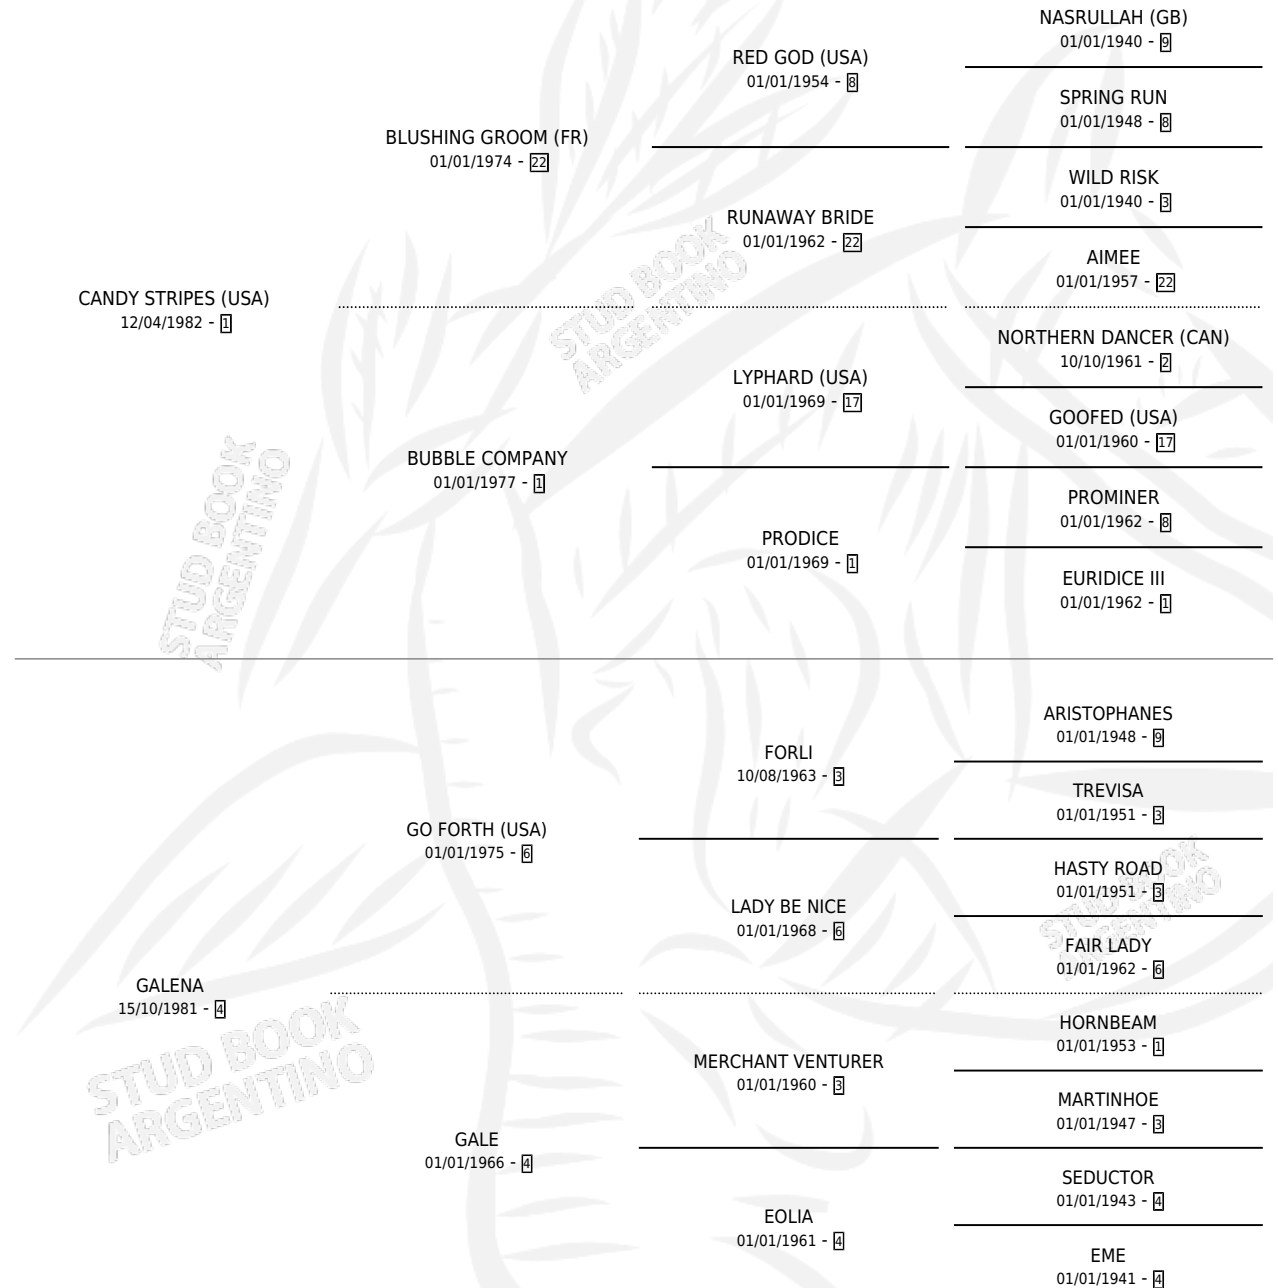

GALILEAN

por **CANDY STRIPES (USA)** y **GALENA** por **GO FORTH (USA)**

Argentina · Macho · Alazan · SP · 26/08/1994
Familia 4-k · Volumen 35

ESTADO

TIPIFICACIÓN SANGUÍNEA	X
TIPIFICACIÓN POR ADN	X
PASAPORTE	X
IDENTIFICACIÓN POR MICROCHIP	X
REPRODUCTOR	X

Lugar de nacimiento: Abolengo
Criador: Abolengo

PEDIGREE