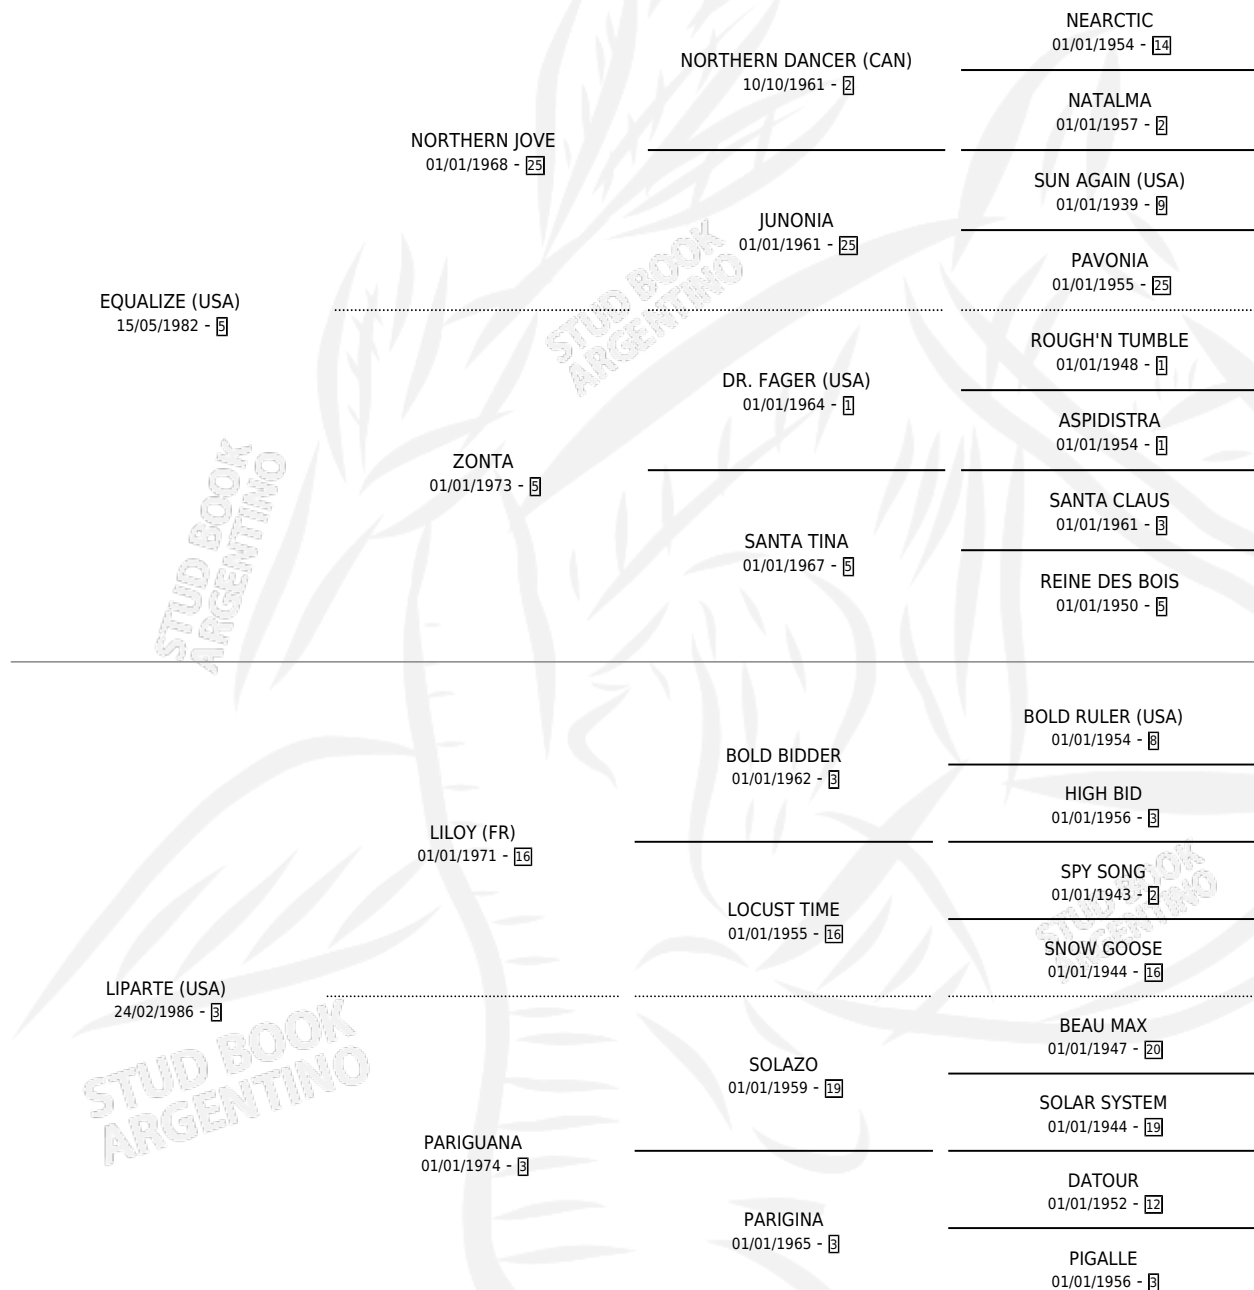

LINDA FRANCESA

por EQUALIZE (USA) y LIPARTE (USA) por LILOY (FR)

Argentina · Hembra · Zaino · SP · 04/09/1994
Familia 3-h · Volumen 35

ESTADO

TIPIFICACIÓN SANGUÍNEA	✓
TIPIFICACIÓN POR ADN	X
PASAPORTE	X
IDENTIFICACIÓN POR MICROCHIP	X
REPRODUCTOR	✓

Lugar de nacimiento: Abolengo

Criador: Abolengo

~

HIJOS

	MACHOS	HEMBRAS
2 NACIERON	1	1

SIN ACTUACIONES

PEDIGREE