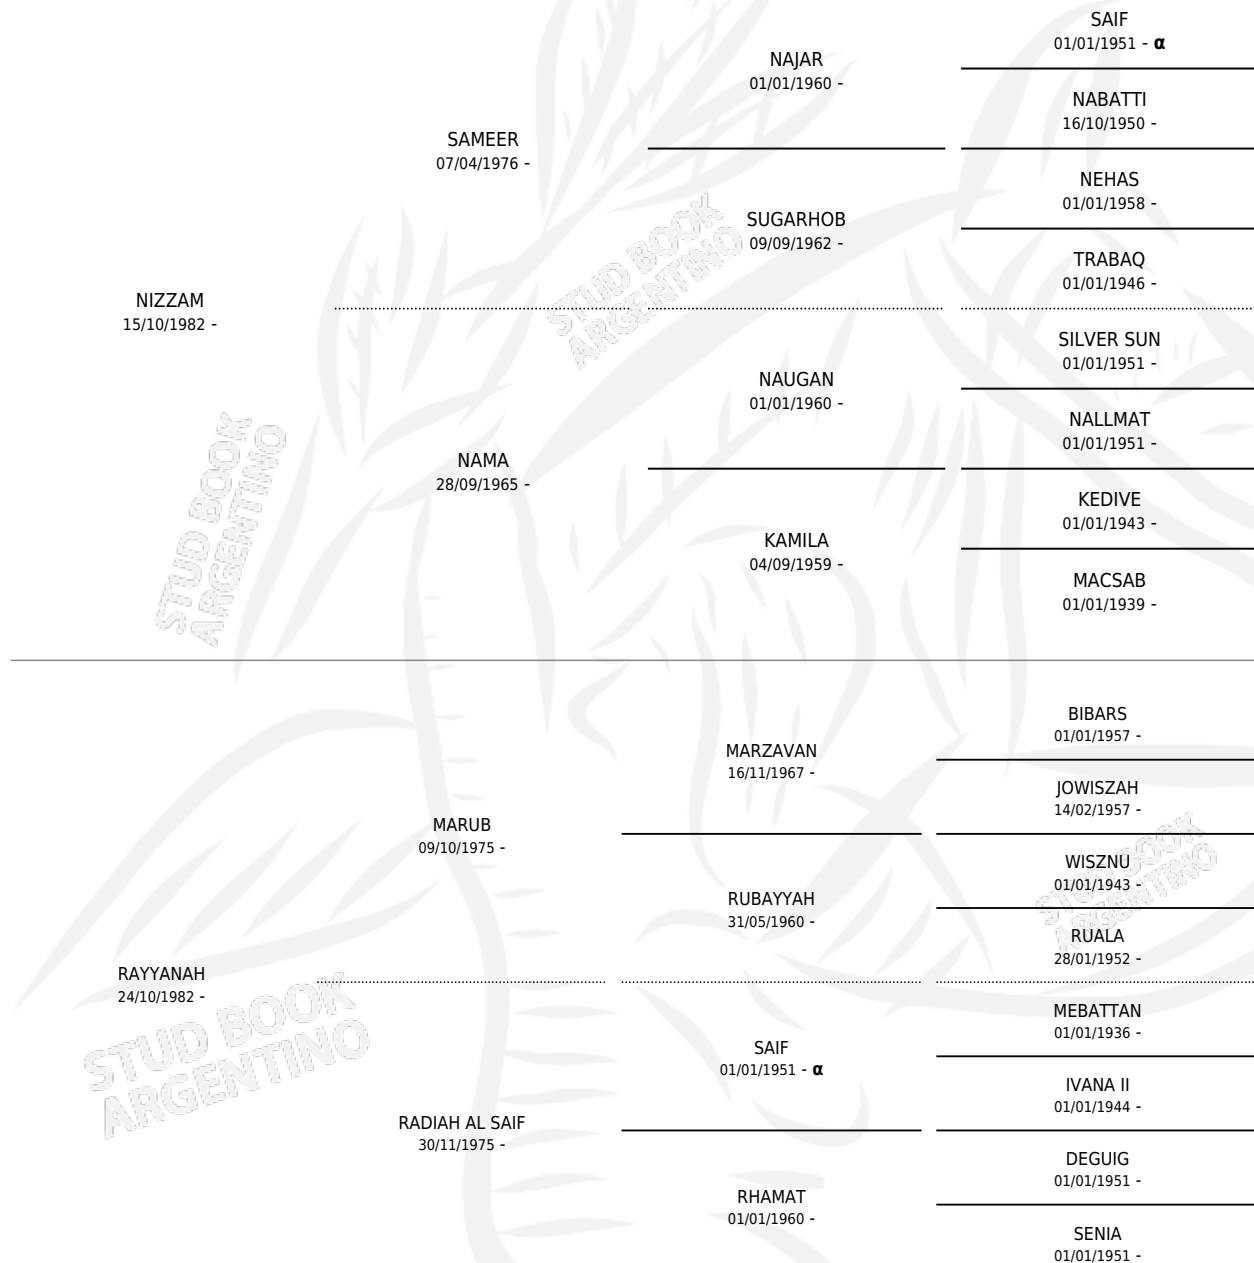

RR MAYAZ

por NIZZAM y RAYYANAH por MARUB

PEDIGREE

Argentina · Hembra · Zaino · AP · 14/08/1994
Familia · Volumen 35

ESTADO

TIPIFICACIÓN SANGUÍNEA	✓
TIPIFICACIÓN POR ADN	X
PASAPORTE	X
IDENTIFICACIÓN POR MICROCHIP	X
REPRODUCTOR	✓

Lugar de nacimiento: Magnic
Criador: Sin dato

~

HIJOS

	MACHOS	HEMBRAS
2 NACIERON	1	1
SIN ACTUACIONES		

INBREEDING : α

S

mientos 2 / Efectividad 66.67%

PADRILLO	PRODUCTO	CRIADOR	1ER SERVICIO	ÚLTIMO SERVICIO
RUB AL JALI	∅		23/12/2001	24/12/2001
AV BADASH (UY)	GAZEB AL SAHIAD (M Z, 10/01/2001)	SIN DATO	13/02/2000	13/02/2000
AV BADASH (UY)	IBAS-ALL-JALI (H Z, 29/11/1998)	SIN DATO	27/12/1997	29/12/1997