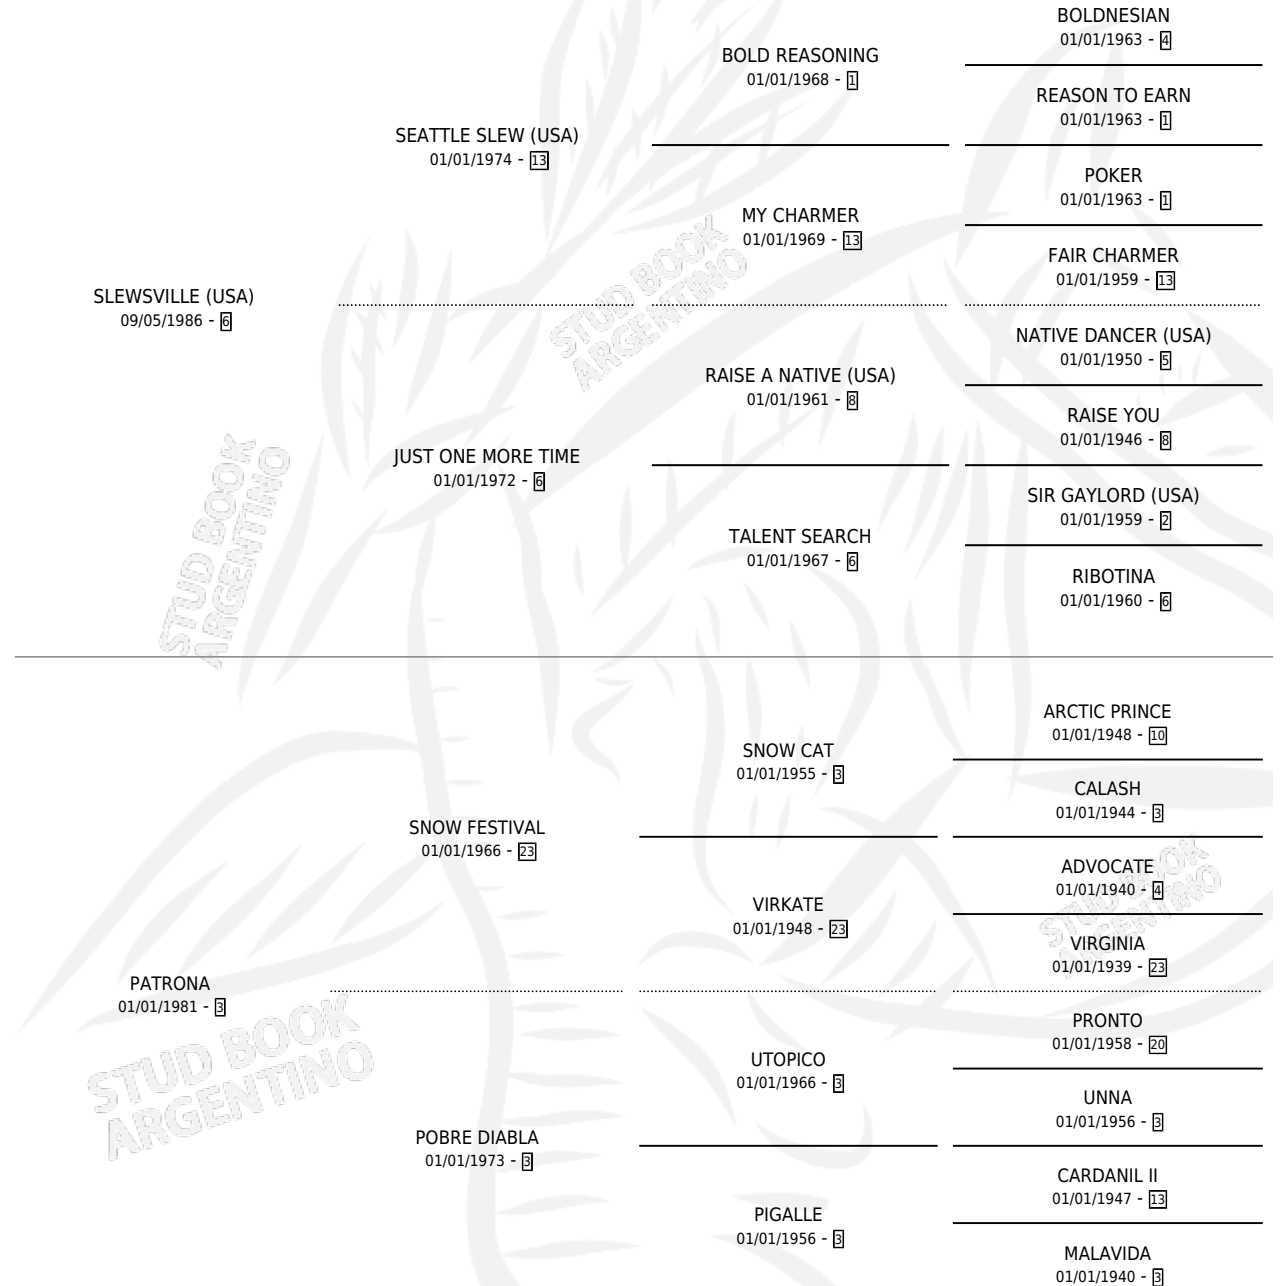

POWER LINE

por SLEWSVILLE (USA) y PATRONA por SNOW FESTIVAL

Argentina · Macho · Zaino · SP · 04/09/1994
Familia 3-h · Volumen 35

ESTADO

TIPIFICACIÓN SANGUÍNEA	X
TIPIFICACIÓN POR ADN	X
PASAPORTE	X
IDENTIFICACIÓN POR MICROCHIP	X
REPRODUCTOR	X

Lugar de nacimiento: Orilla Del Monte

Criador: Orilla Del Monte

PEDIGREE

CAMPAÑA

Solo carreras oficiales de Argentina

POR EDAD

EDAD	CC	1°	2°	3°	4°	5°	NP	CLC	CLG	CLCG1	CLGG1	IMPORTE	GANANCIA / CC
3 AÑOS	1	0	0	0	0	0	1	0	0	0	0	\$0	\$0
4 AÑOS	10	1	0	1	1	2	5	1	0	0	0	\$5,749	\$575
TOTALES	11	1	0	1	1	2	6	1	0	0	0	\$5,749	\$523
%		9.1%	0.0%	9.1%	9.1%	18.2%	54.5%	9.1%	0.0%	0.0%	0.0%		