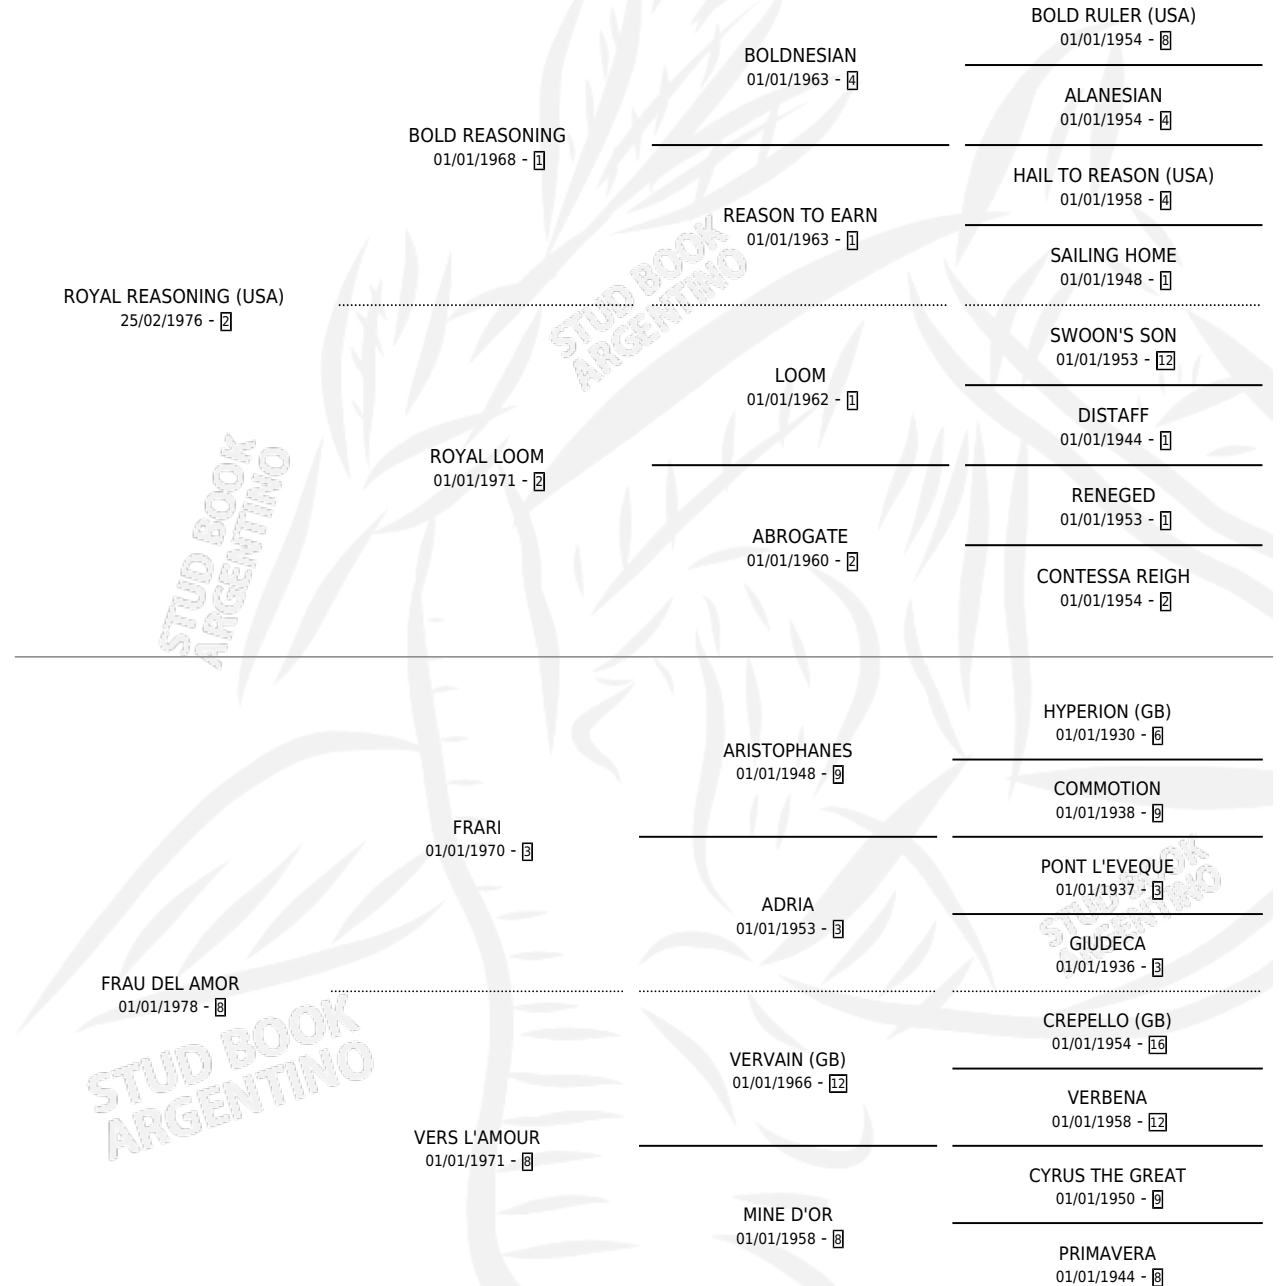

FANTASY TRUCK

por ROYAL REASONING (USA) y FRAU DEL AMOR por FRARI

Argentina · Hembra · Zaino Doradillo · SP · 08/09/1994
Familia 8-a · Volumen 35

ESTADO

TIPIFICACIÓN SANGUÍNEA	X
TIPIFICACIÓN POR ADN	X
PASAPORTE	X
IDENTIFICACIÓN POR MICROCHIP	X
REPRODUCTOR	X

Lugar de nacimiento: Orilla Del Monte

Criador: Orilla Del Monte

PEDIGREE