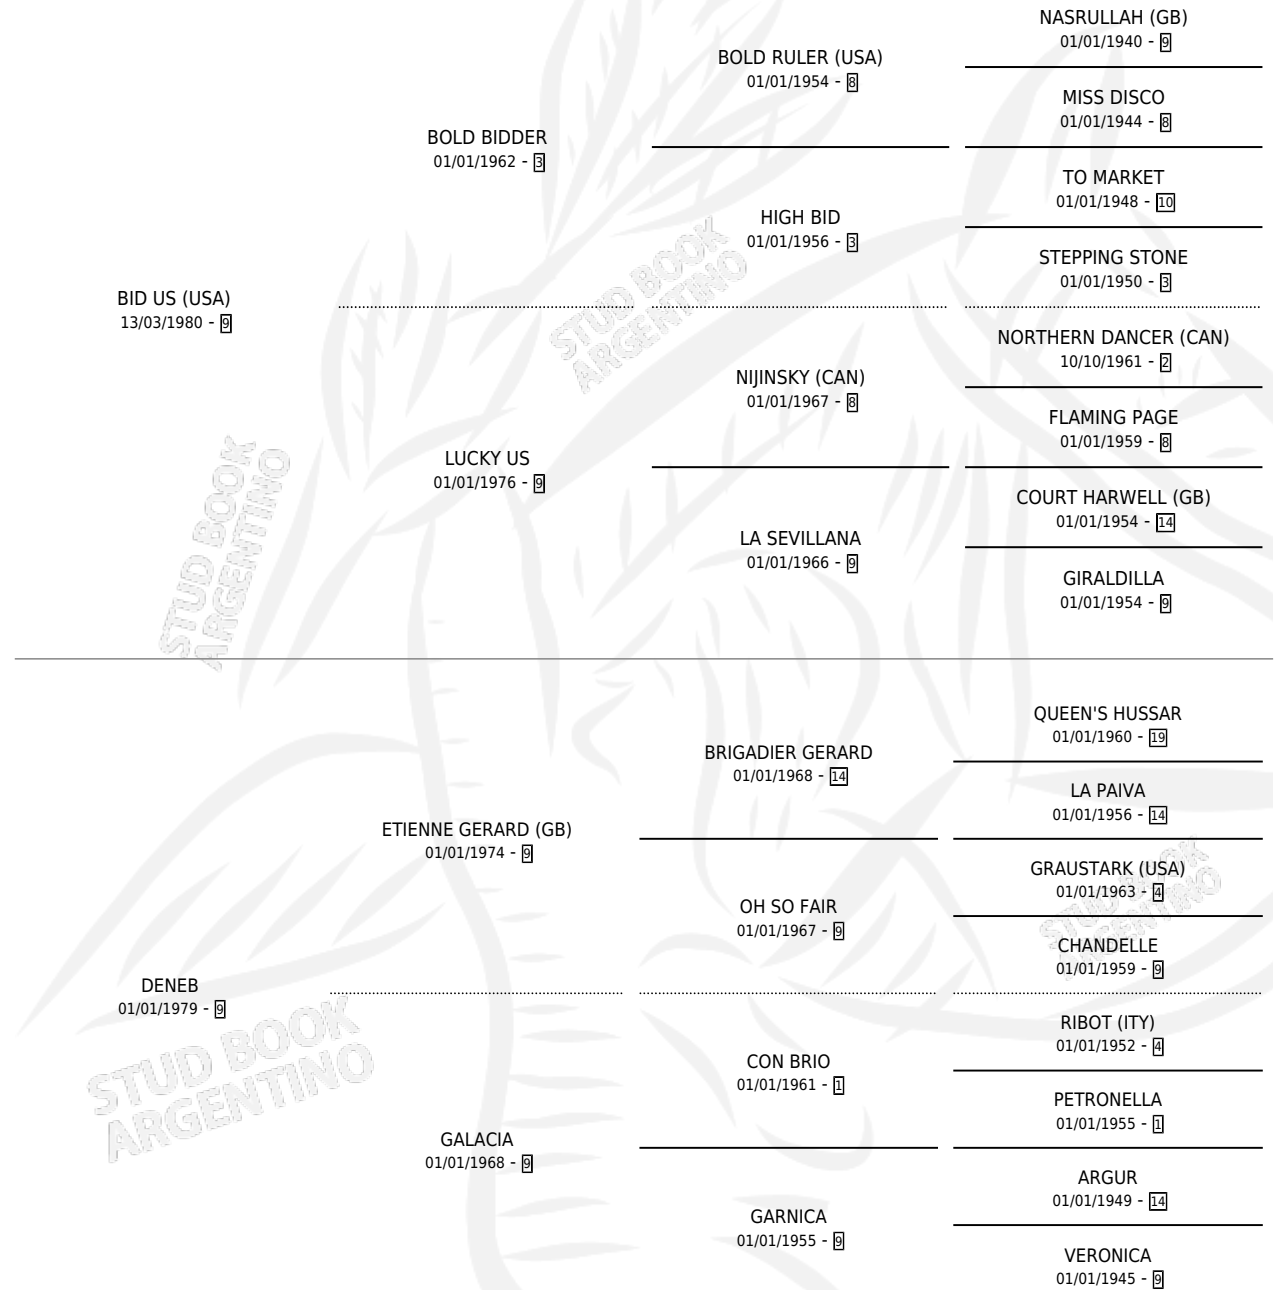

DIOSA DEL ALBA

por **BID US (USA)** y **DENEB** por **ETIENNE GERARD (GB)**

Argentina · Hembra · Alazan Tostado · SP · 04/08/1994
Familia 9-g · Volumen 35

ESTADO

TIPIFICACIÓN SANGUÍNEA	X
TIPIFICACIÓN POR ADN	X
PASAPORTE	X
IDENTIFICACIÓN POR MICROCHIP	X
REPRODUCTOR	X

Lugar de nacimiento: Vacacion

Criador: El Alba

PEDIGREE

CAMPAÑA

Solo carreras oficiales de Argentina

POR EDAD

EDAD	CC	1°	2°	3°	4°	5°	NP	CLC	CLG	CLCG1	CLGG1	IMPORTE	GANANCIA / CC
3 AÑOS	9	0	2	1	0	3	3	0	0	0	0	\$3,816	\$424
TOTALES	9	0	2	1	0	3	3	0	0	0	0	\$3,816	\$424
%		0.0%	22.2%	11.1%	0.0%	33.3%	33.3%	0.0%	0.0%	0.0%	0.0%		

Placés en Palermo y San Isidro en 9 carreras disputadas.

POR DISTANCIA

HIPODROMO	CC	1°	2°	3°	4°	5°	NP	CLC	CLG	CLCG1	CLGG1	IMPORTE
SAN ISIDRO	4	0	1	0	0	1	2	0	0	0	0	\$1,584
1200 MTS	2	0	1	0	0	0	1	0	0	0	0	\$1,584
1000 MTS	2	0	0	0	0	1	1	0	0	0	0	\$0
PALERMO	5	0	1	1	0	2	1	0	0	0	0	\$2,232
1200 MTS	2	0	1	0	0	1	0	0	0	0	0	\$1,440
1000 MTS	3	0	0	1	0	1	1	0	0	0	0	\$792