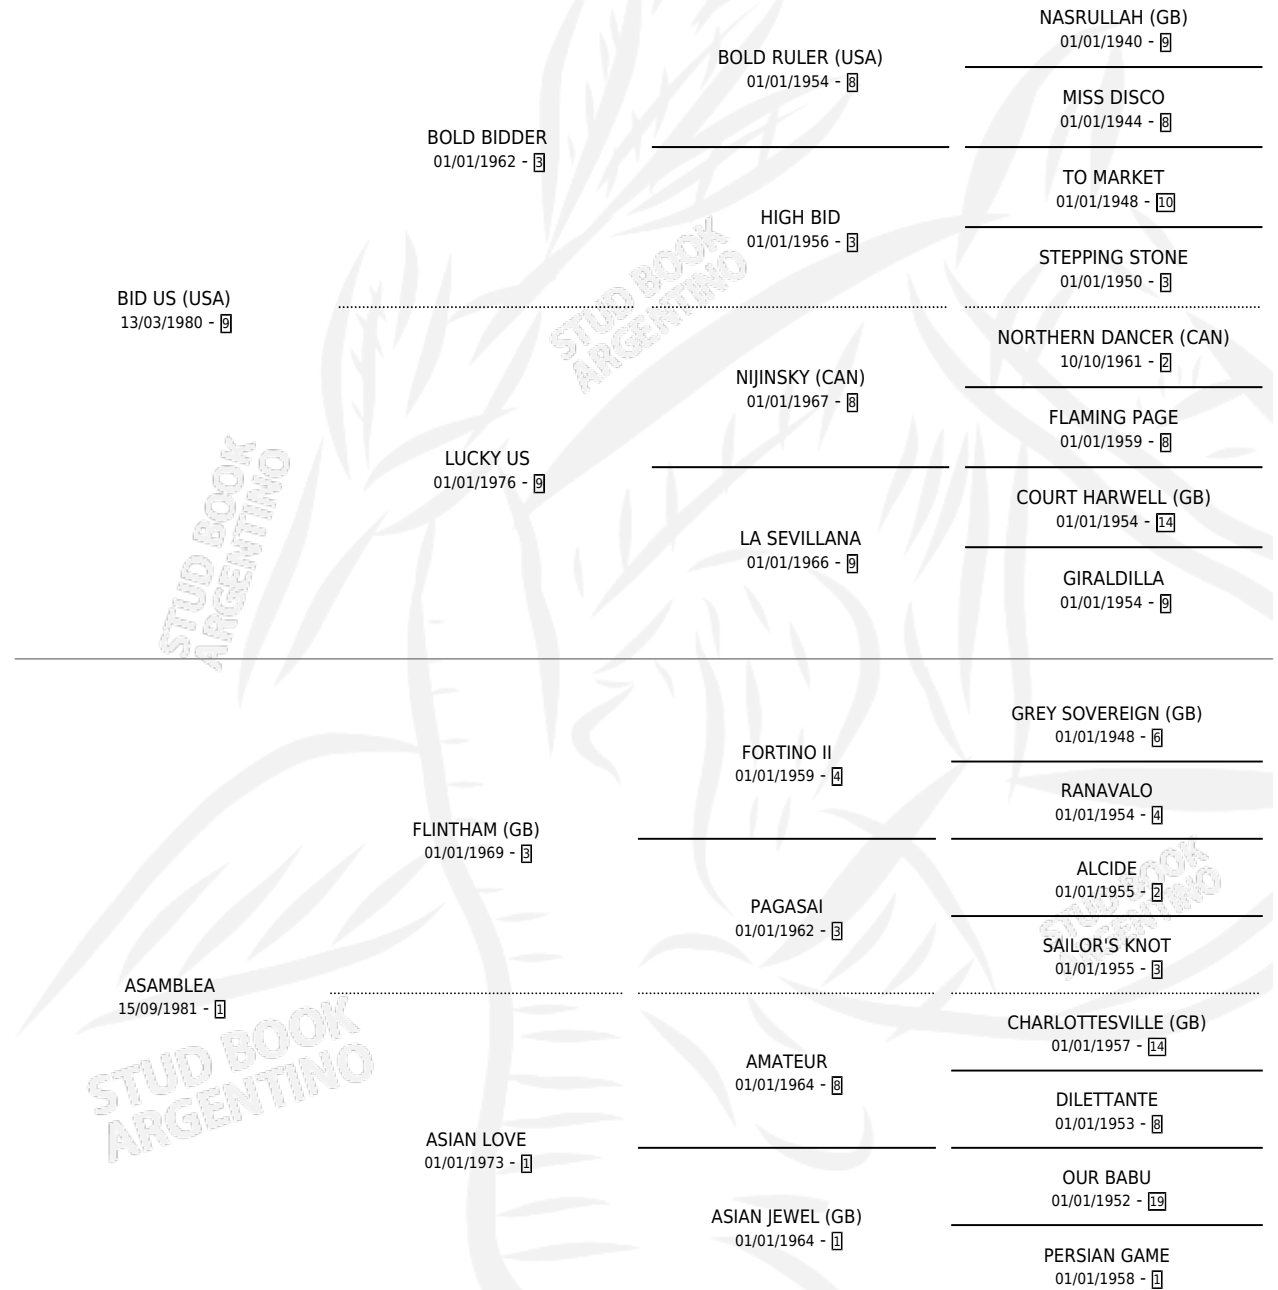

REY DEL ALBA

por **BID US (USA)** y **ASAMBLEA** por **FLINTHAM (GB)**

Argentina · Macho · Alazan Tostado · SP · 01/09/1994
Familia 1-t · Volumen 35

ESTADO

TIPIFICACIÓN SANGUÍNEA	X
TIPIFICACIÓN POR ADN	X
PASAPORTE	X
IDENTIFICACIÓN POR MICROCHIP	X
REPRODUCTOR	X

Lugar de nacimiento: Vacacion

Criador: El Alba

PEDIGREE

CAMPAÑA

Solo carreras oficiales de Argentina

POR EDAD

EDAD	CC	1°	2°	3°	4°	5°	NP	CLC	CLG	CLCG1	CLGG1	IMPORTE	GANANCIA / CC
3 AÑOS	1	0	0	0	1	0	0	0	0	0	0	\$90	\$90
4 AÑOS	7	1	0	1	1	0	4	0	0	0	0	\$6,196	\$885
5 AÑOS	4	0	1	2	1	0	0	0	0	0	0	\$2,700	\$675
TOTALES	12	1	1	3	3	0	4	0	0	0	0	\$8,986	\$749
%		8.3%	8.3%	25.0%	25.0%	0.0%	33.3%	0.0%	0.0%	0.0%	0.0%		