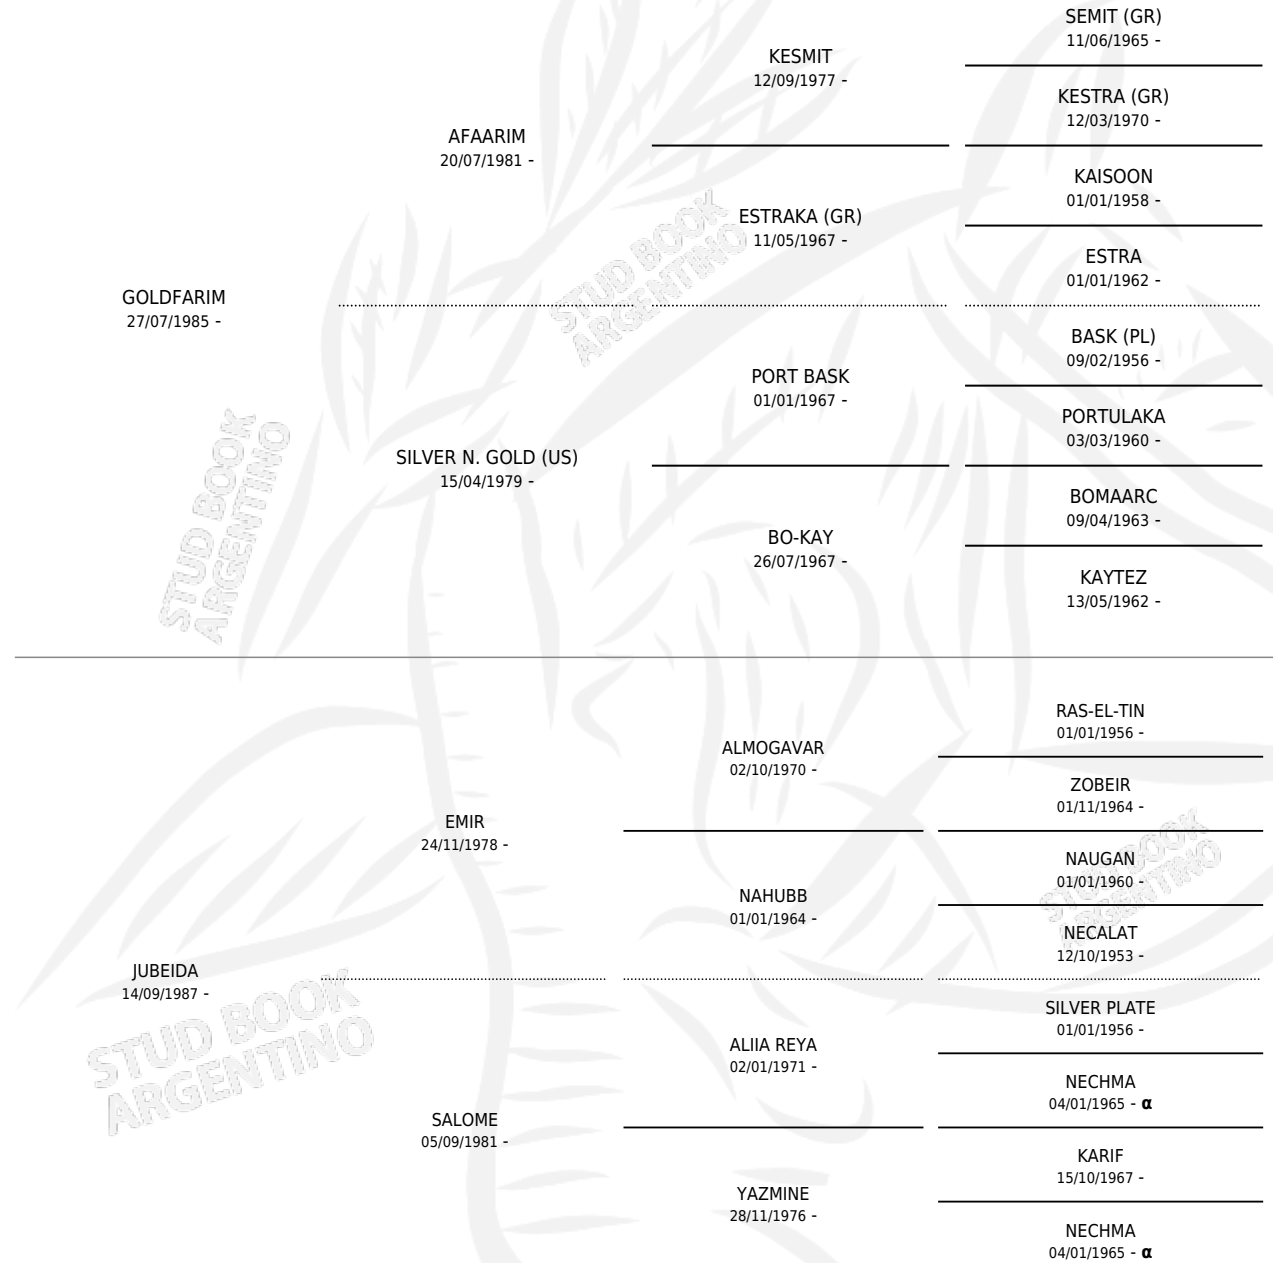

# MC EMIR GOLD

por GOLDFARIM y JUBEIDA por EMIR

Argentina · Macho · Alazan · AP · 30/08/1994  
Familia · Volumen 35

## ESTADO

TIPIFICACIÓN SANGUÍNEA	X
TIPIFICACIÓN POR ADN	X
PASAPORTE	X
IDENTIFICACIÓN POR MICROCHIP	X
REPRODUCTOR	X

**Lugar de nacimiento:** Albaicin

**Criador:** Sin dato

## PEDIGREE

INBREEDING :  $\alpha$