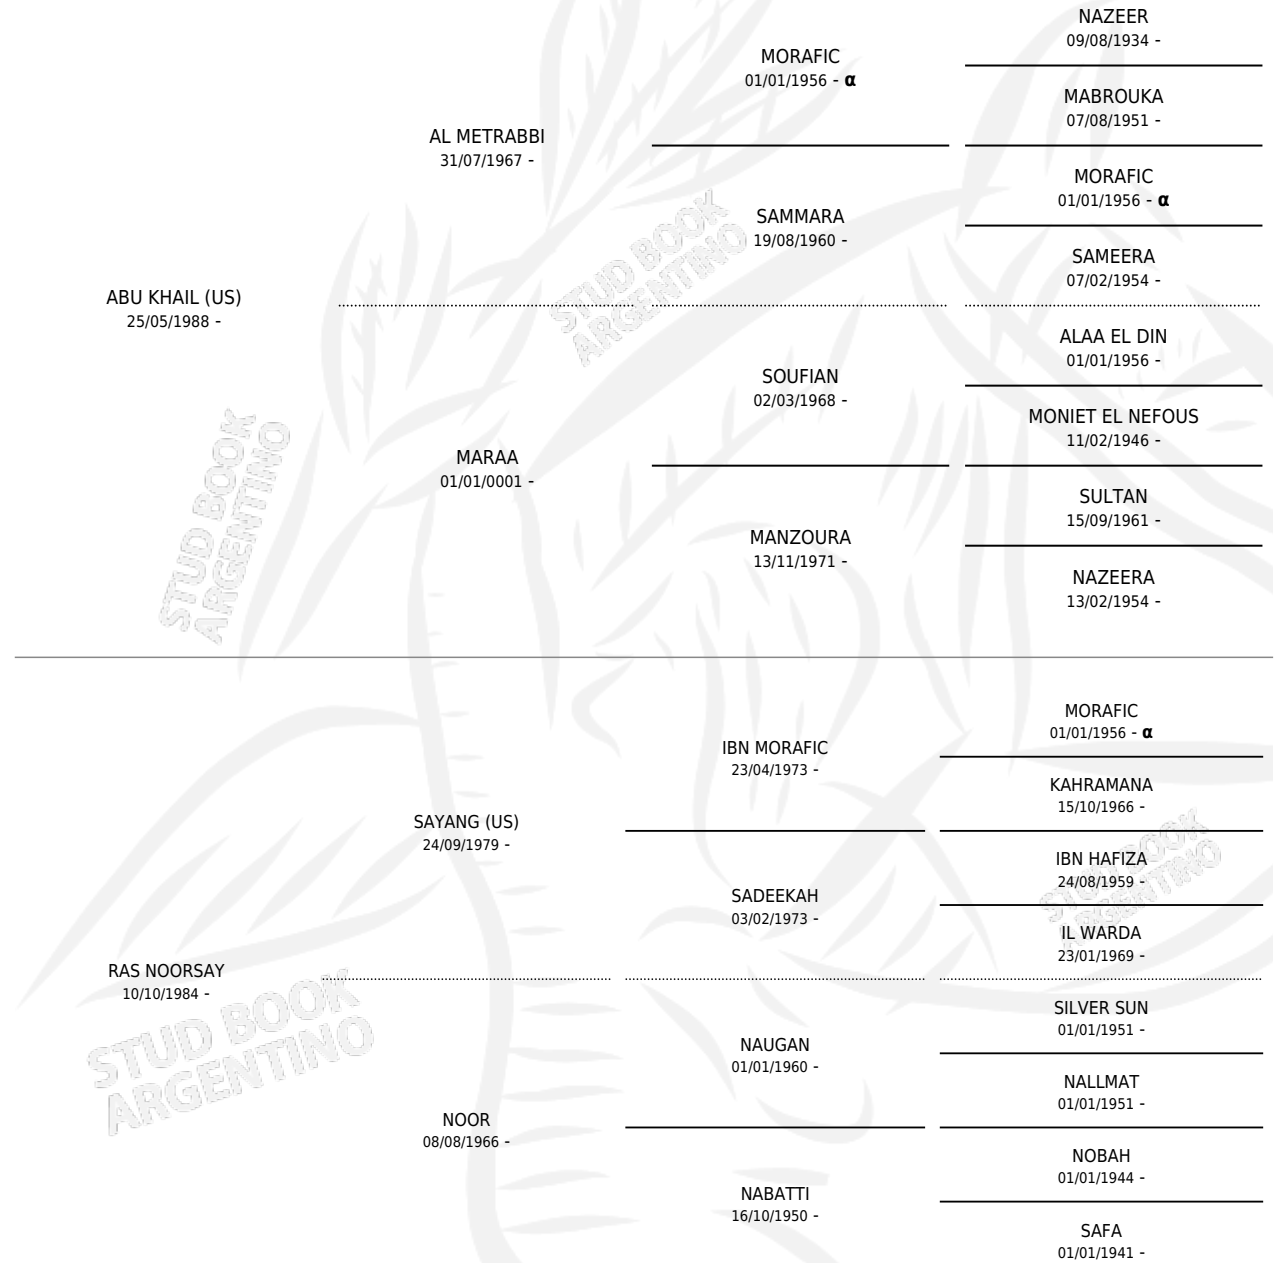

## ESTADO

TIPIFICACIÓN SANGUÍNEA	X
TIPIFICACIÓN POR ADN	X
PASAPORTE	X
IDENTIFICACIÓN POR MICROCHIP	X
REPRODUCTOR	X

**Lugar de nacimiento:** Scheherezade

**Criador:** Sin dato

## PEDIGREE

INBREEDING : α