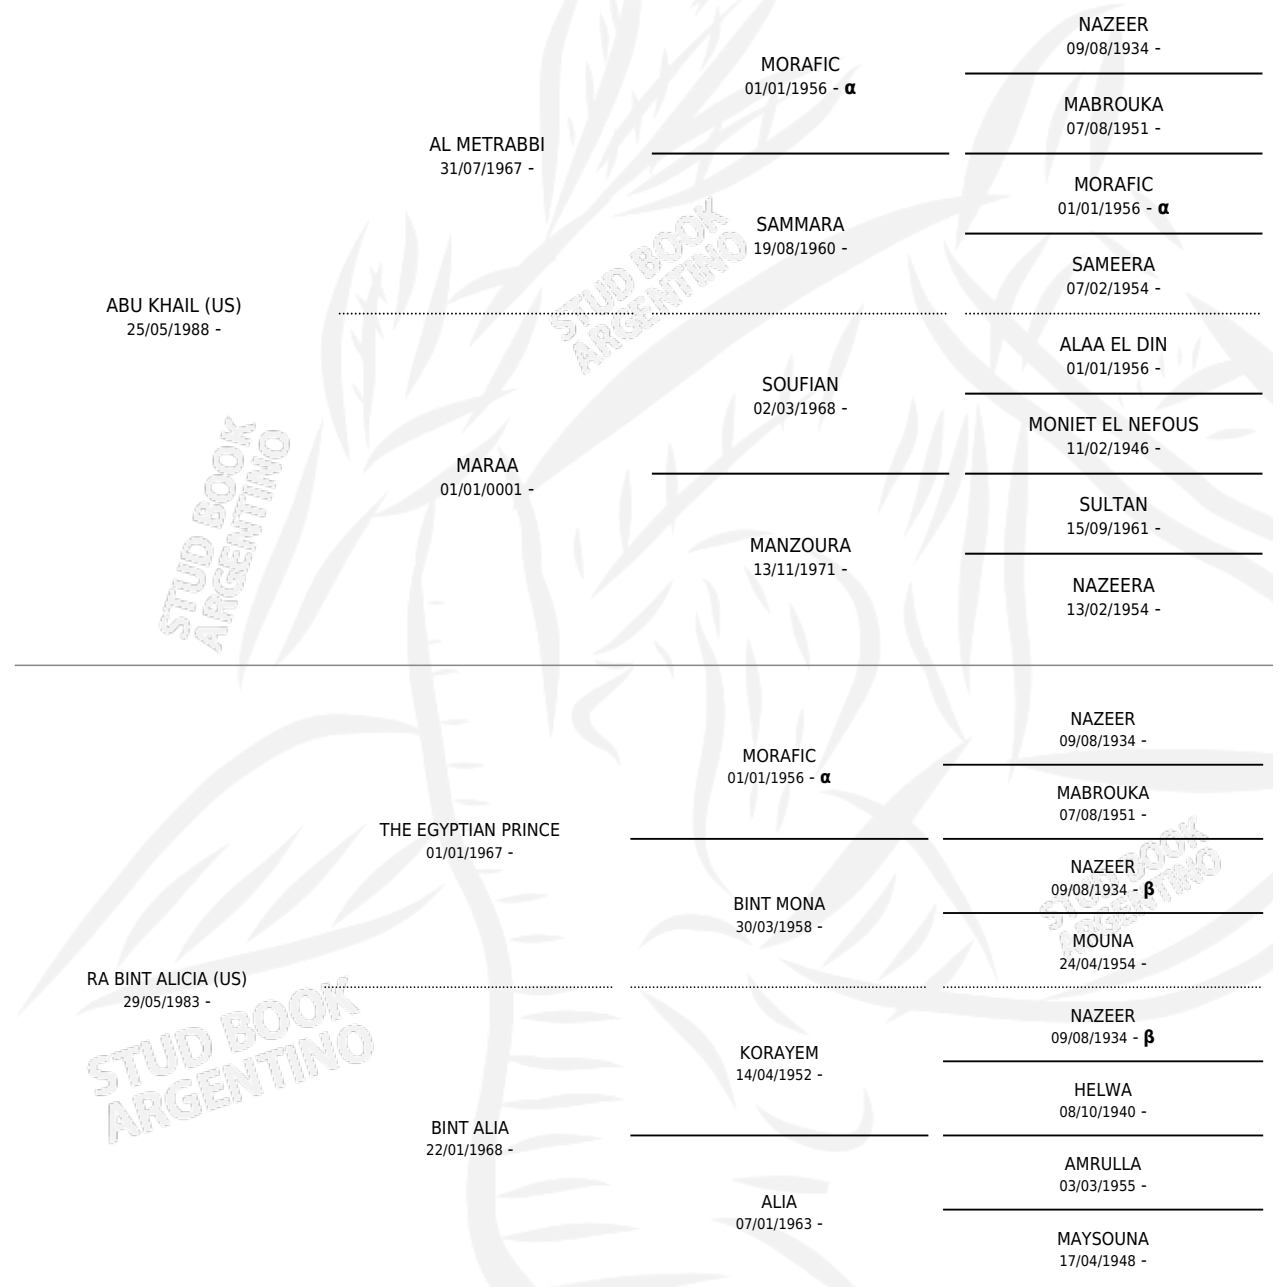

Lugar de nacimiento: Scheherezade

Criador: Sin dato

~

HIJOS

	MACHOS	HEMBRAS
2 NACIERON	1	1
SIN ACTUACIONES		

INBREEDING : **α,β**

CAMPAÑA

Solo carreras oficiales de Argentina