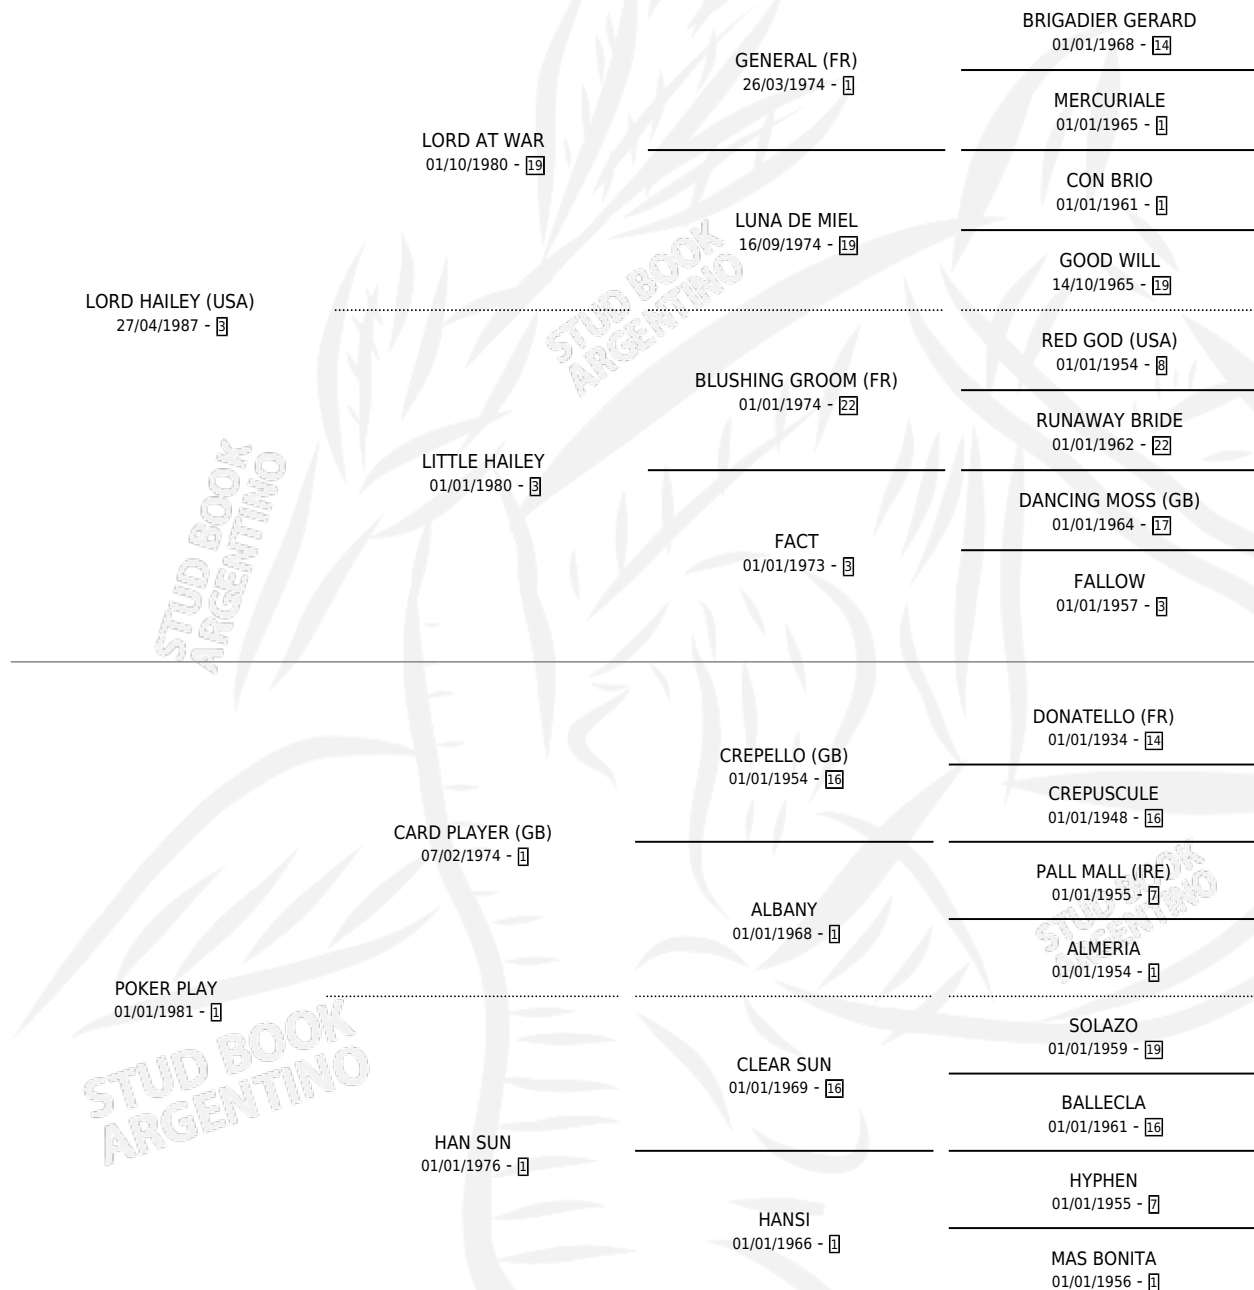

LORD AT CHEESE

por LORD HAILEY (USA) y POKER PLAY por CARD
PLAYER (GB)

Argentina · Macho · Alazan Tostado · SP · 08/08/1994
Familia 1-w · Volumen 35

ESTADO

TIPIFICACIÓN SANGUÍNEA	X
TIPIFICACIÓN POR ADN	X
PASAPORTE	X
IDENTIFICACIÓN POR MICROCHIP	X
REPRODUCTOR	X

Lugar de nacimiento: Los Prados
Criador: Sternberg Jorge Raul

PEDIGREE

CAMPAÑA

Solo carreras oficiales de Argentina

POR EDAD

EDAD	CC	1°	2°	3°	4°	5°	NP	CLC	CLG	CLCG1	CLGG1	IMPORTE	GANANCIA / CC
3 AÑOS	2	1	0	0	0	0	1	0	0	0	0	\$6,300	\$3,150
4 AÑOS	3	0	0	0	0	0	3	0	0	0	0	\$0	\$0
5 AÑOS	3	0	0	1	0	1	1	0	0	0	0	\$495	\$165
TOTALES	8	1	0	1	0	1	5	0	0	0	0	\$6,795	\$849
%		12.5%	0.0%	12.5%	0.0%	12.5%	62.5%	0.0%	0.0%	0.0%	0.0%		