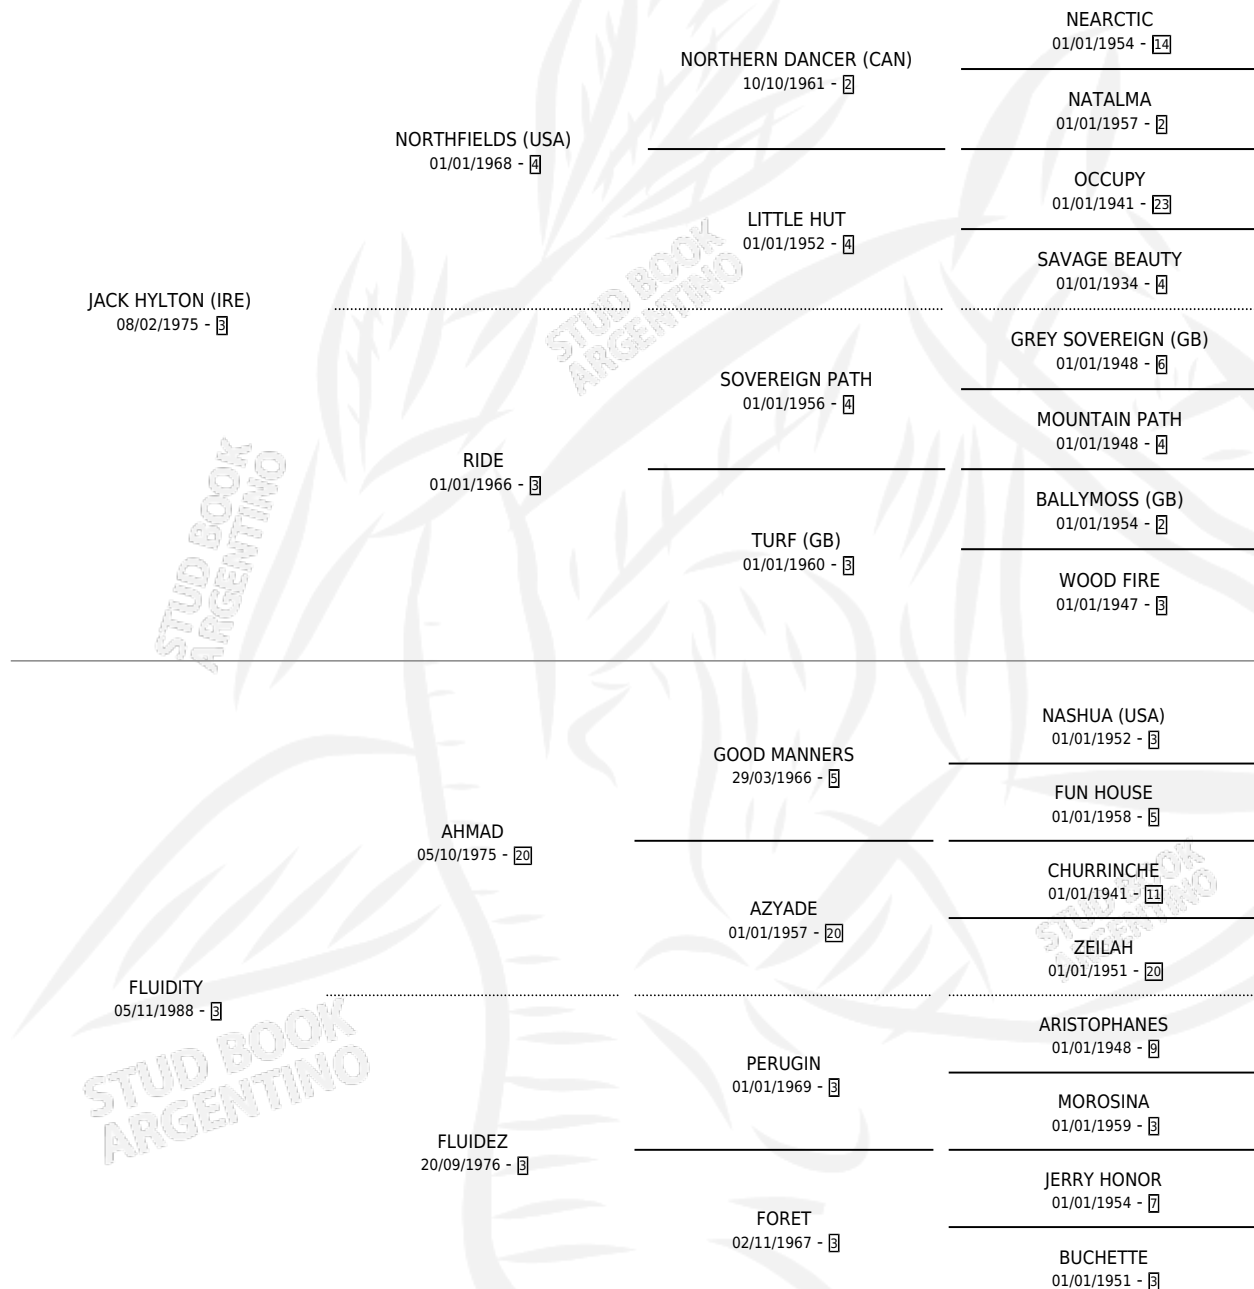

Lugar de nacimiento: De La Pomme

Criador: Mateos Raul Osvaldo

~

HIJOS

	MACHOS	HEMBRAS
5 NACIERON	0	5
4 CORRIERON	0	4
2 GANARON	0	2
0 GANADORES CL	0 GANADORES GR	0 GANADORES G1

PEDIGREE

CAMPAÑA

Solo carreras oficiales de Argentina