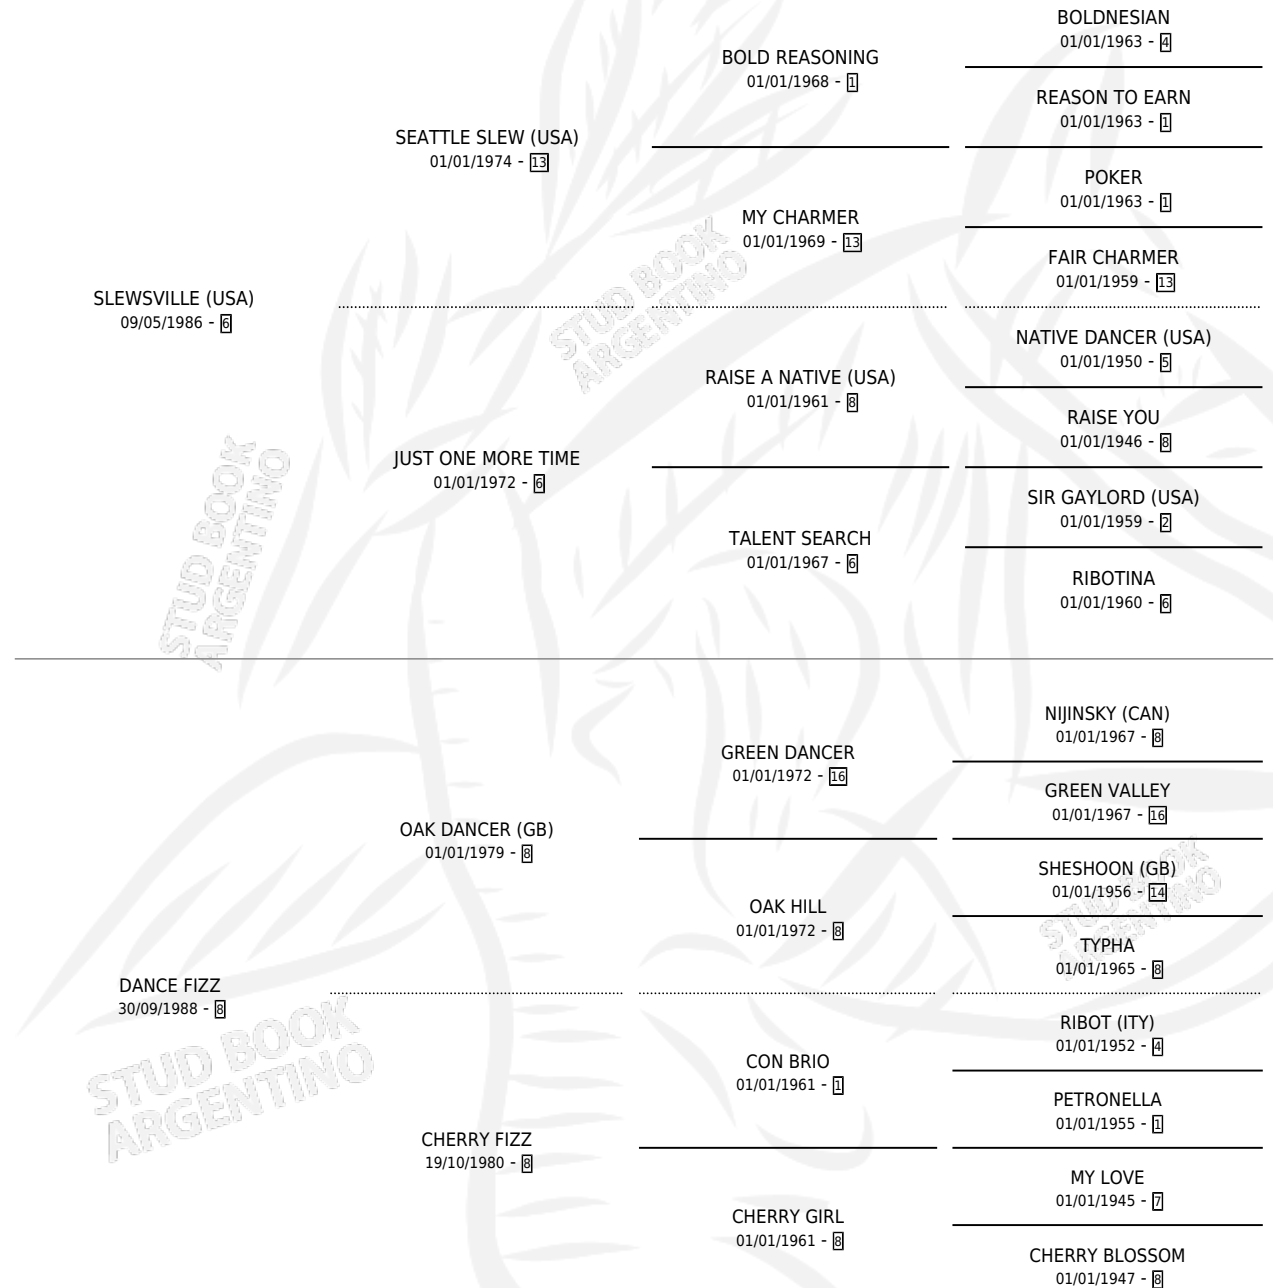

SALSUMBA

por SLEWSVILLE (USA) y DANCE FIZZ por OAK DANCER (GB)

Argentina · Hembra · Zaino · SP · 28/08/1994
Familia 8-j · Volumen 35

ESTADO

TIPIFICACIÓN SANGUÍNEA	X
TIPIFICACIÓN POR ADN	X
PASAPORTE	X
IDENTIFICACIÓN POR MICROCHIP	X
REPRODUCTOR	X

Lugar de nacimiento: De La Pomme
Criador: Mateos Raul Osvaldo

PEDIGREE

SALSUMBA

Datos oficiales del Stud Book Argentino

Documento generado el 02/05/2026

studbook.org.ar