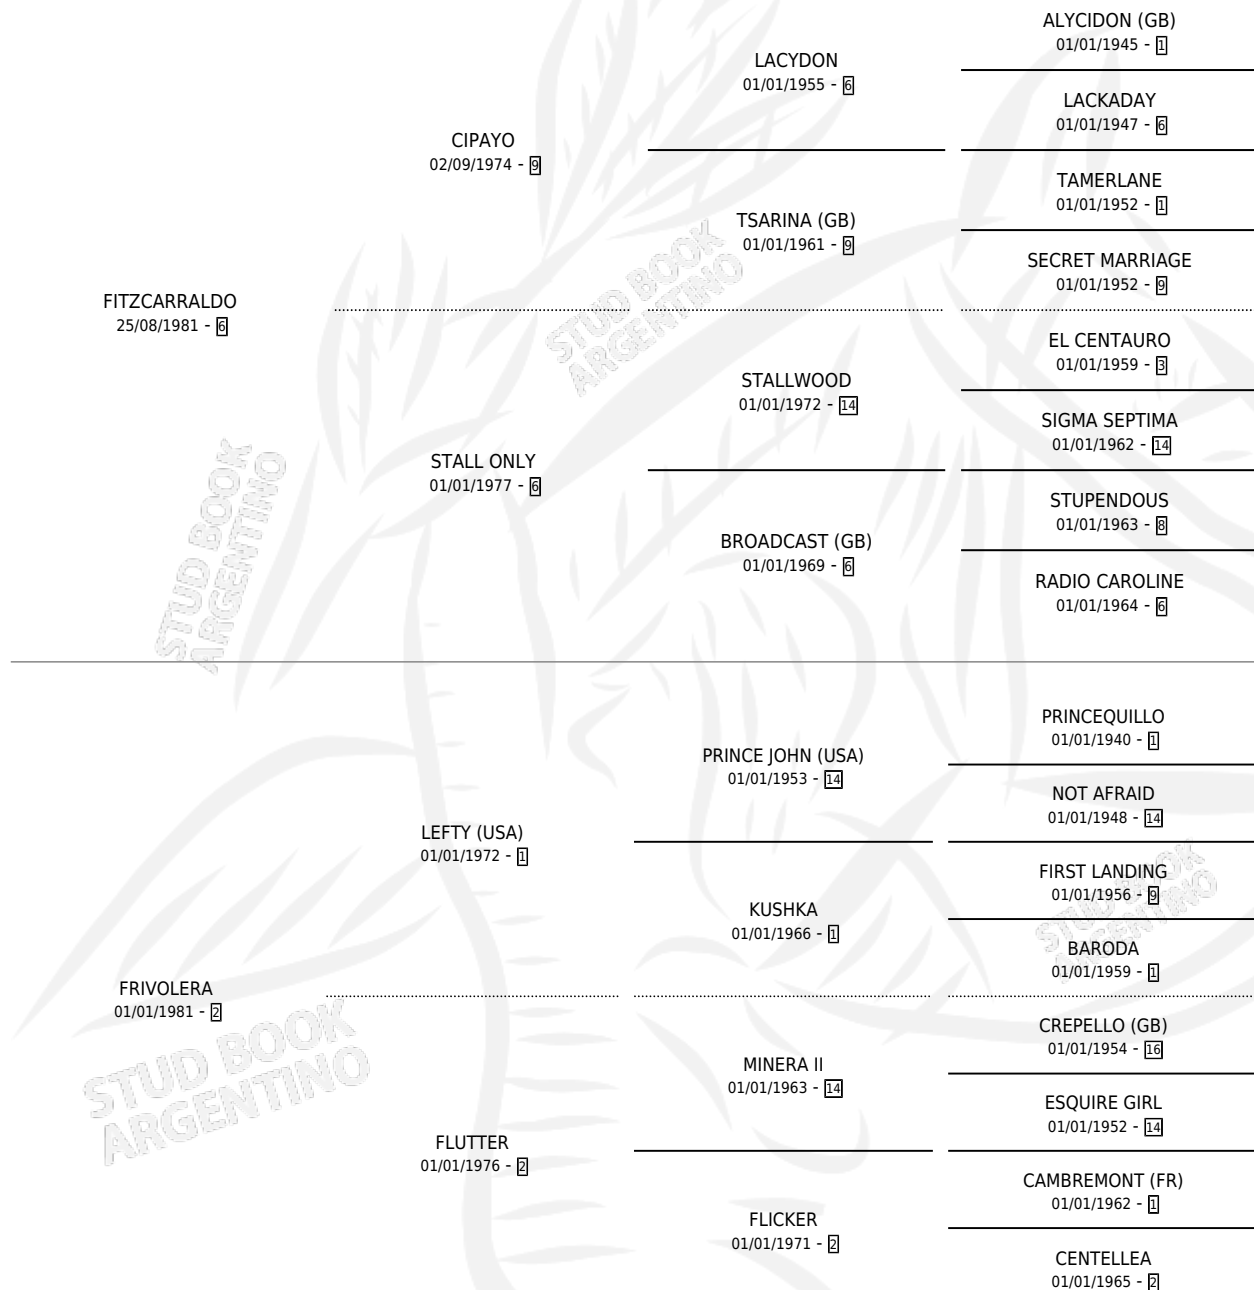

FRIVOLA FITZ

por FITZCARRALDO y FRIVOLERA por LEFTY (USA)

Argentina · Hembra · Zaino Doradillo · SP · 07/08/1994
Familia 2-f · Volumen 35

ESTADO

TIPIFICACIÓN SANGUÍNEA	✓
TIPIFICACIÓN POR ADN	X
PASAPORTE	X
IDENTIFICACIÓN POR MICROCHIP	X
REPRODUCTOR	X

Lugar de nacimiento: Firmamento

Criador: Firmamento

PEDIGREE

EXPORTACIÓN / IMPORTACIÓN

FECHA	MOVIMIENTO	PAÍS
26/02/1997	EXPORTADO	BRASIL

FRIVOLA FITZ

Datos oficiales del Stud Book Argentino

Documento generado el 12/06/2026