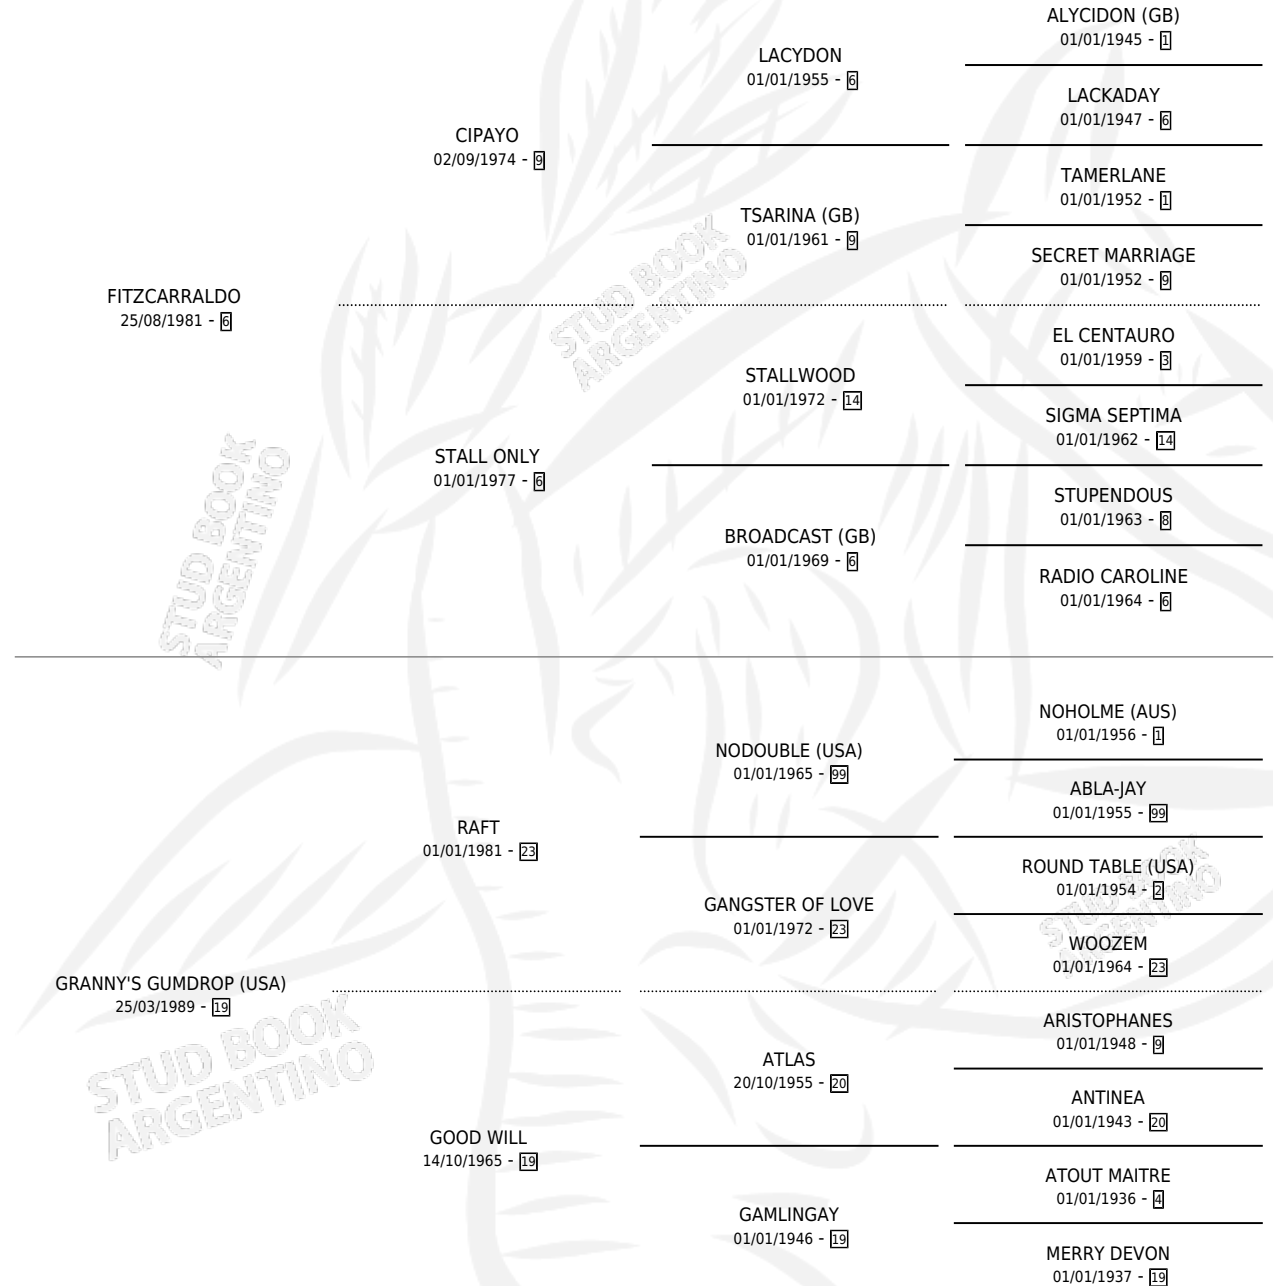

WILL FITZ

por FITZCARRALDO y GRANNY'S GUMDROP (USA) por
RAFT

Argentina · Hembra · Zaino · SP · 09/08/1994
Familia 19-c · Volumen 35

ESTADO

TIPIFICACIÓN SANGUÍNEA	✓
TIPIFICACIÓN POR ADN	✓
PASAPORTE	X
IDENTIFICACIÓN POR MICROCHIP	X
REPRODUCTOR	✓

Lugar de nacimiento: Firmamento
Criador: Firmamento

~

HIJOS

	MACHOS	HEMBRAS
11 NACIERON	4	7
7 CORRIERON	2	5
4 GANARON	1	3
0 GANADORES CL	0 GANADORES GR	0 GANADORES G1

PEDIGREE

CAMPAÑA

Solo carreras oficiales de Argentina