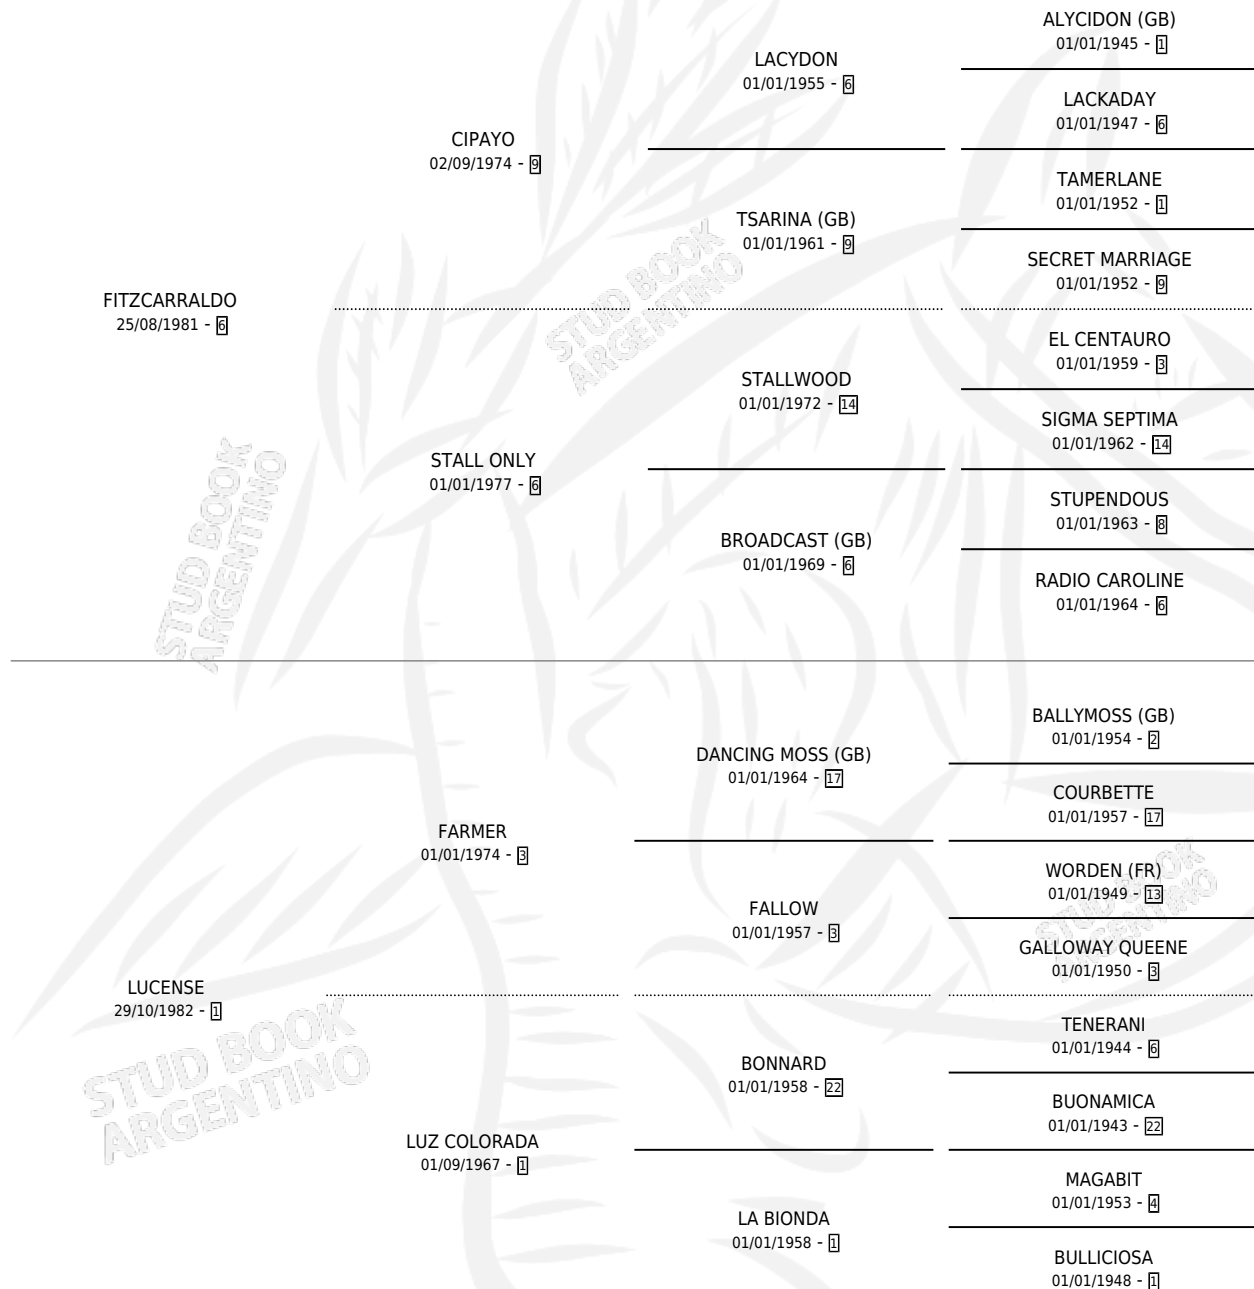

ILUMINADO FITZ

por FITZCARRALDO y LUCENSE por FARMER

Argentina · Macho · Tordillo · SP · 11/08/1994
Familia 1-j · Volumen 35

ESTADO

TIPIFICACIÓN SANGUÍNEA	✓
TIPIFICACIÓN POR ADN	✓
PASAPORTE	X
IDENTIFICACIÓN POR MICROCHIP	X
REPRODUCTOR	✓

Lugar de nacimiento: Firmamento

Criador: Firmamento

~

HIJOS

	MACHOS	HEMBRAS
8 NACIERON	4	4
2 CORRIERON	2	0

SIN ACTUACIONES

PEDIGREE

CAMPAÑA

Solo carreras oficiales de Argentina

POR EDAD

EDAD	CC	1°	2°	3°	4°	5°	NP	CLC	CLG	CLCG1	CLGG1	IMPORTE	GANANCIA / CC
5 AÑOS	5	2	1	1	0	0	1	0	0	0	0	\$10,132	\$2,026
6 AÑOS	6	0	1	0	1	0	4	0	0	0	0	\$1,118	\$186
7 AÑOS	3	0	0	0	0	0	3	0	0	0	0	\$0	\$0
TOTALES	14	2	2	1	1	0	8	0	0	0	0	\$11,250	\$804
%		14.3%	14.3%	7.1%	7.1%	0.0%	57.1%	0.0%	0.0%	0.0%	0.0%		