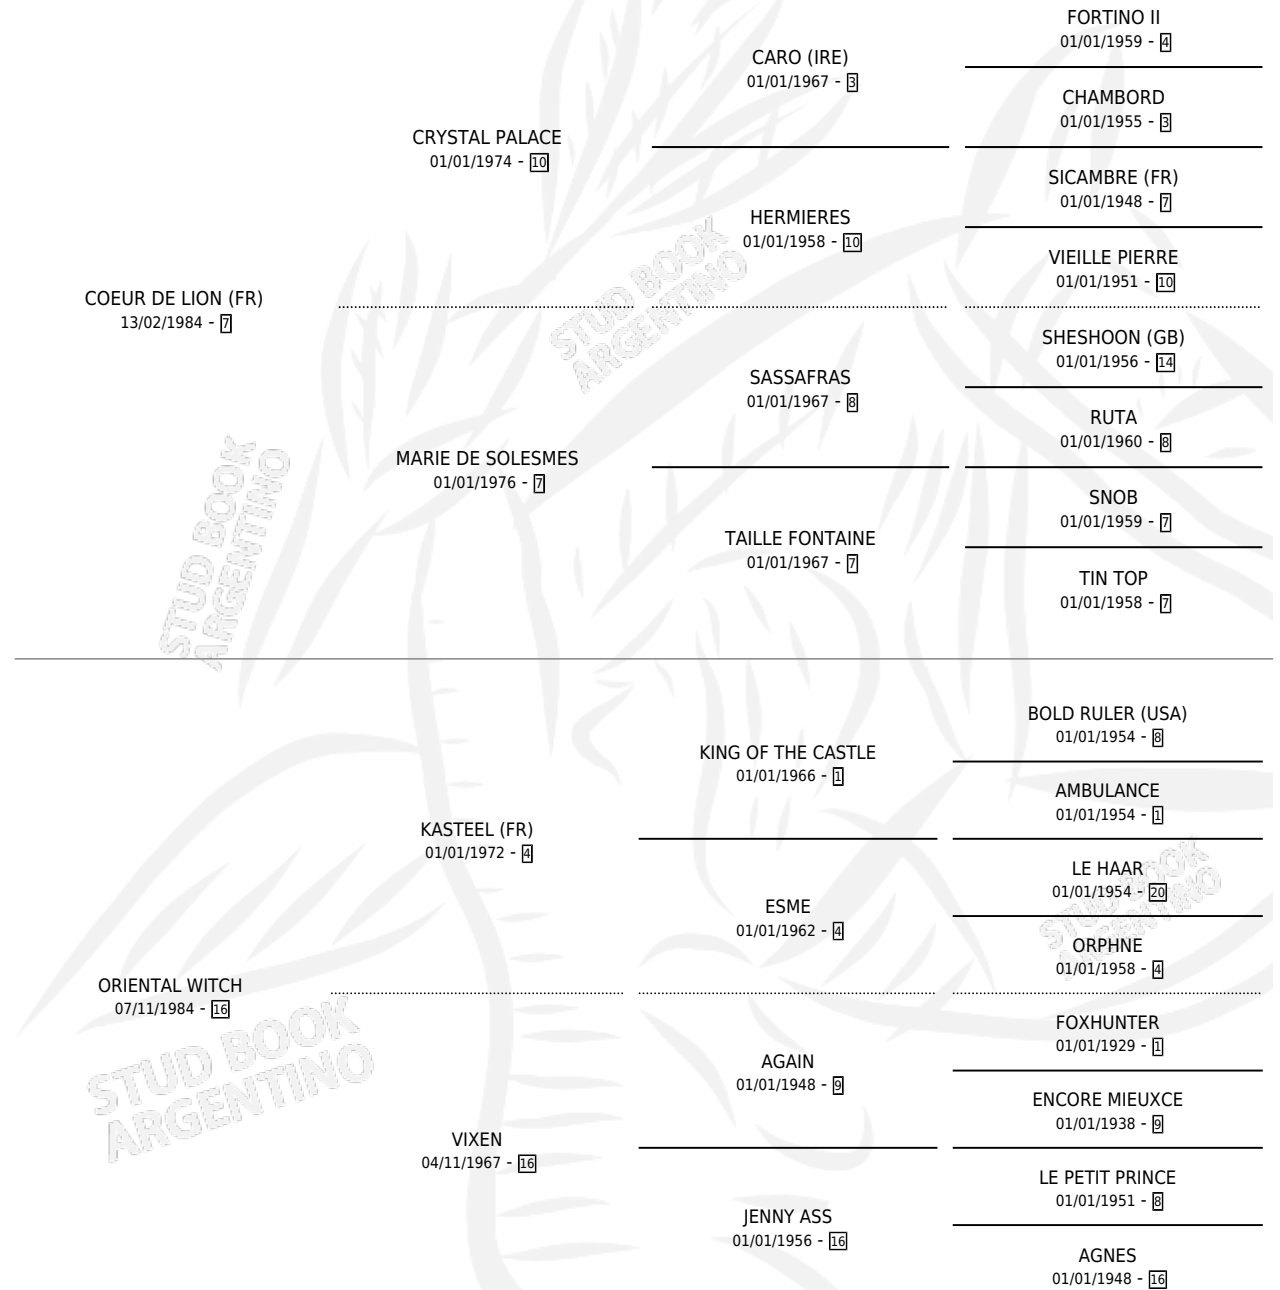

ORIENTAL LION

por **COEUR DE LION (FR)** y **ORIENTAL WITCH** por **KASTEEL (FR)**

Argentina · Macho · Alazan · SP · 13/08/1994
Familia 16-d · Volumen 35

ESTADO

TIPIFICACIÓN SANGUÍNEA	X
TIPIFICACIÓN POR ADN	X
PASAPORTE	X
IDENTIFICACIÓN POR MICROCHIP	X
REPRODUCTOR	X

Lugar de nacimiento: Firmamento

Criador: Firmamento

PEDIGREE

ORIENTAL LION

Datos oficiales del Stud Book Argentino

Documento generado el 09/05/2026

studbook.org.ar