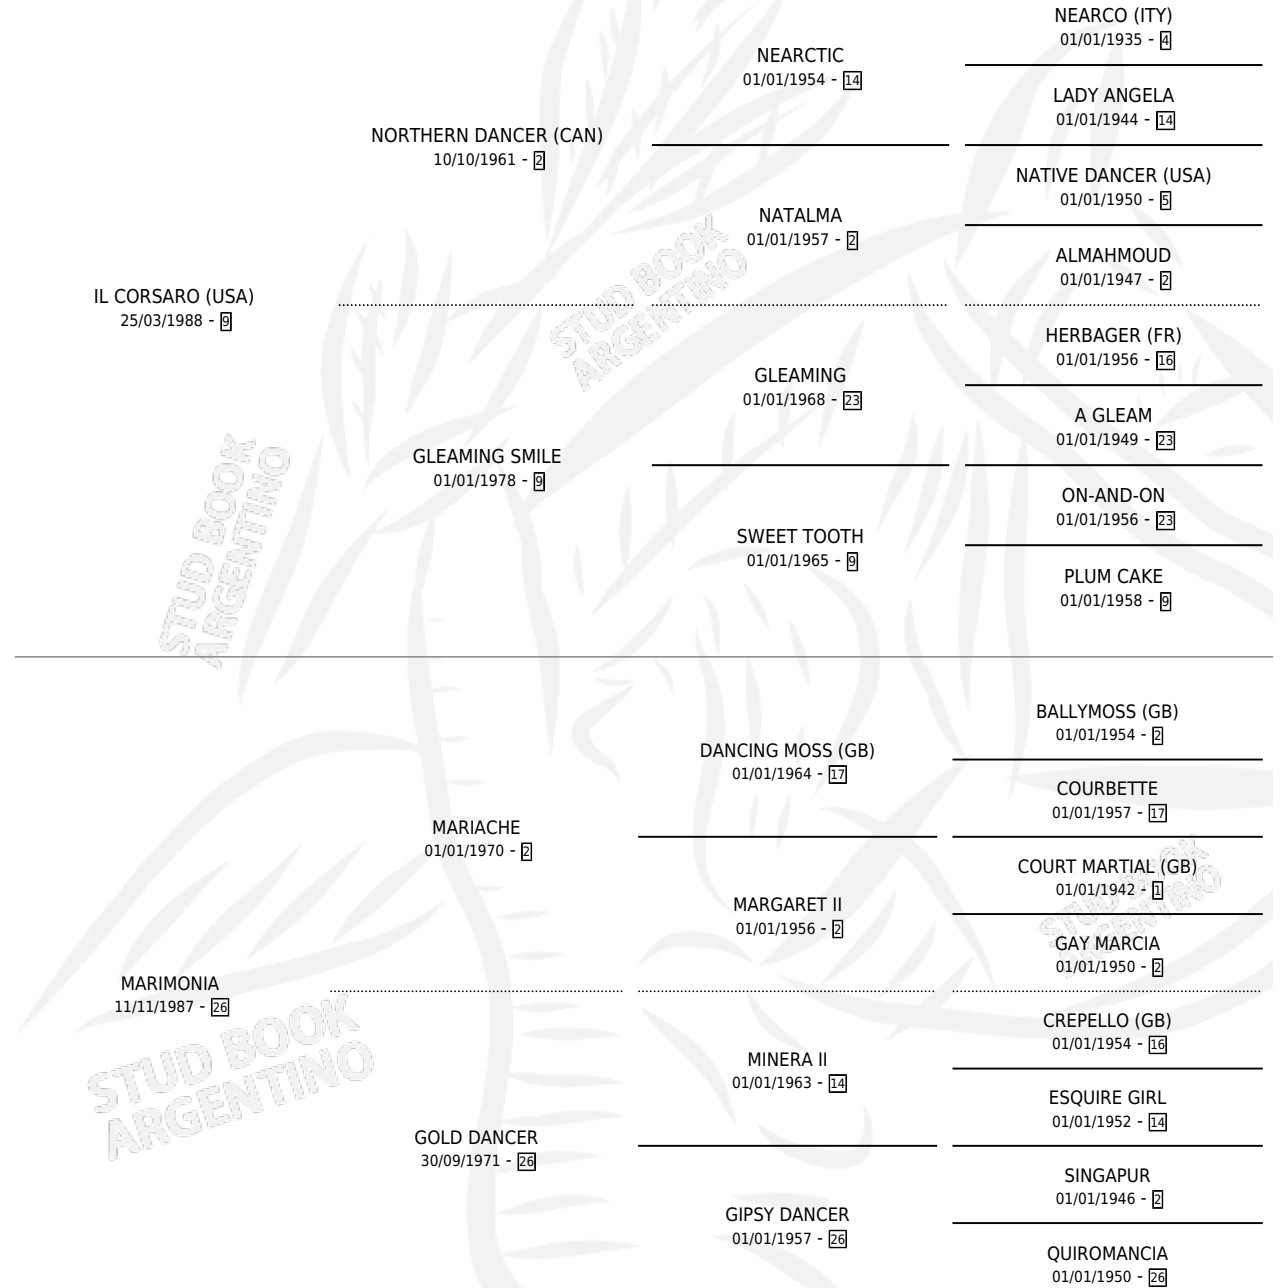

CORSA MOON

por **IL CORSARO (USA)** y **MARIMONIA** por **MARIACHE**

Argentina · Hembra · Zaino · SP · 14/08/1994
Familia 26 · Volumen 35

ESTADO

TIPIFICACIÓN SANGUÍNEA	✓
TIPIFICACIÓN POR ADN	✓
PASAPORTE	X
IDENTIFICACIÓN POR MICROCHIP	✓
REPRODUCTOR	✓

Lugar de nacimiento: Firmamento

Criador: Sin dato

~

HIJOS

	MACHOS	HEMBRAS
11 NACIERON	4	7
10 CORRIERON	4	6
7 GANARON	3	4
1 GANADORES CL	0 GANADORES GR	0 GANADORES G1

PEDIGREE

CAMPAÑA

Solo carreras oficiales de Argentina