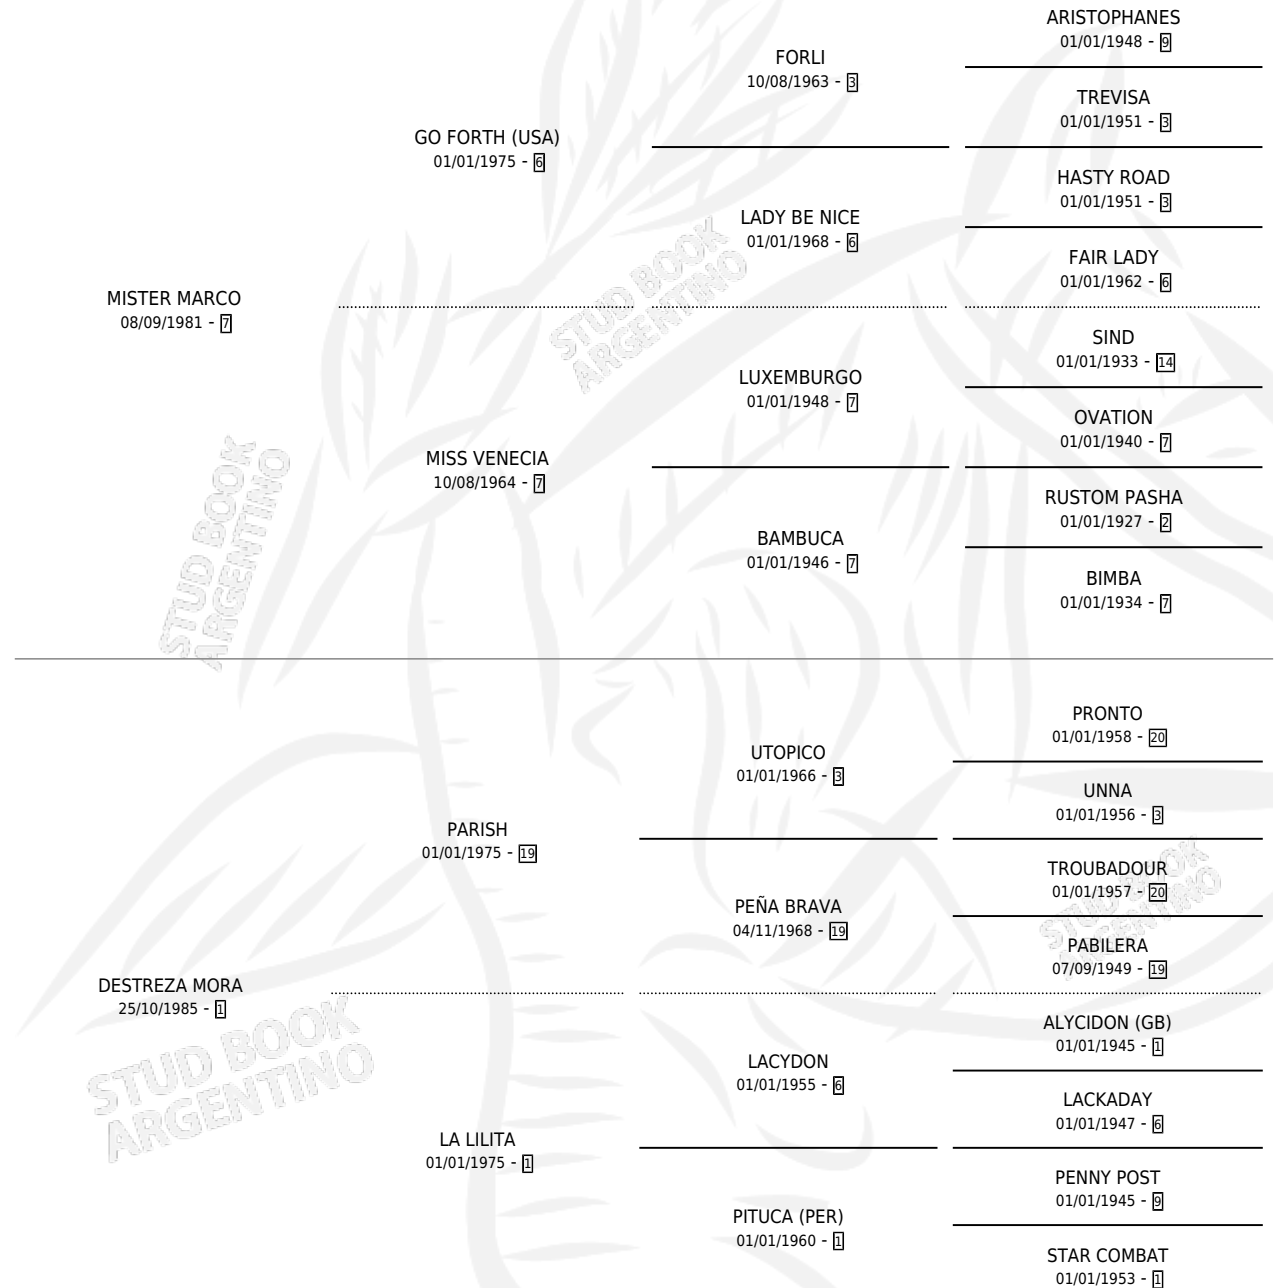

JULIETA MORA

por MISTER MARCO y DESTREZA MORA por PARISH

Argentina · Hembra · Zaino · SP · 31/07/1994
Familia 1 · Volumen 35

ESTADO

TIPIFICACIÓN SANGUÍNEA	X
TIPIFICACIÓN POR ADN	X
PASAPORTE	X
IDENTIFICACIÓN POR MICROCHIP	X
REPRODUCTOR	X

Lugar de nacimiento: Campo particular

Criador: Sin dato

PEDIGREE

JULIETA MORA

Datos oficiales del Stud Book Argentino

Documento generado el 05/05/2026

studbook.org.ar