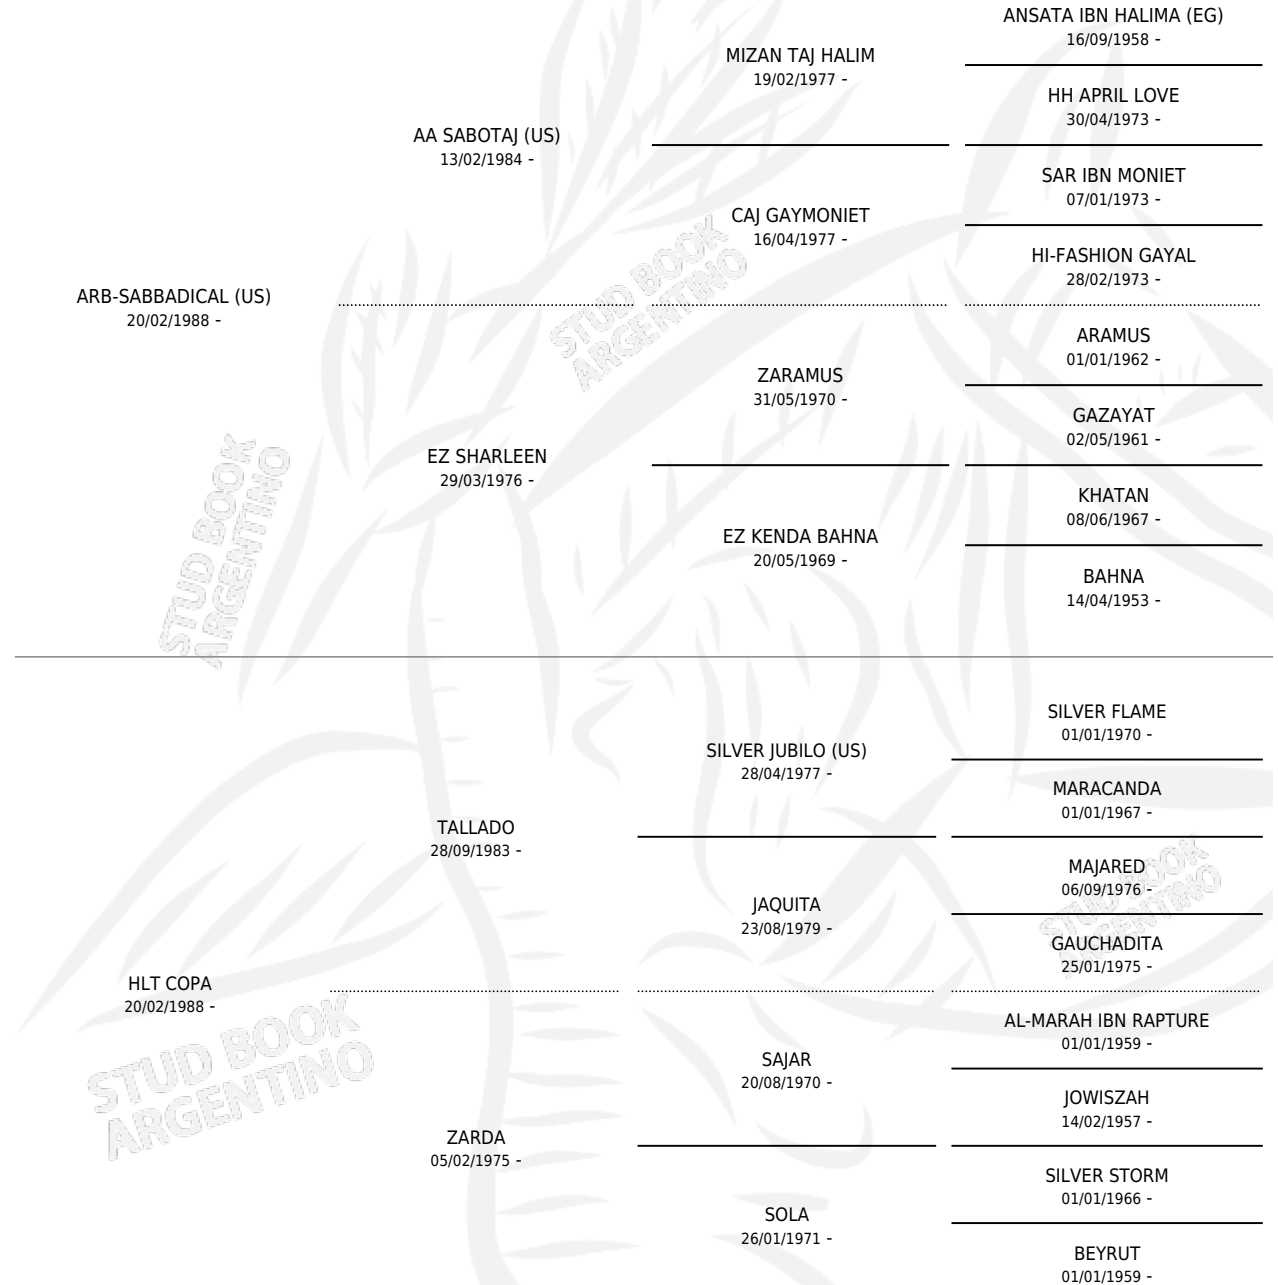

LC TIARE

por **ARB-SABBADICAL (US)** y **HLT COPA** por **TALLADO**

Argentina · Hembra · Tordillo · AP · 16/08/1994
Familia · Volumen 35

ESTADO

TIPIFICACIÓN SANGUÍNEA	X
TIPIFICACIÓN POR ADN	X
PASAPORTE	X
IDENTIFICACIÓN POR MICROCHIP	X
REPRODUCTOR	X

Lugar de nacimiento: Mayed

Criador: La Catalina

PEDIGREE