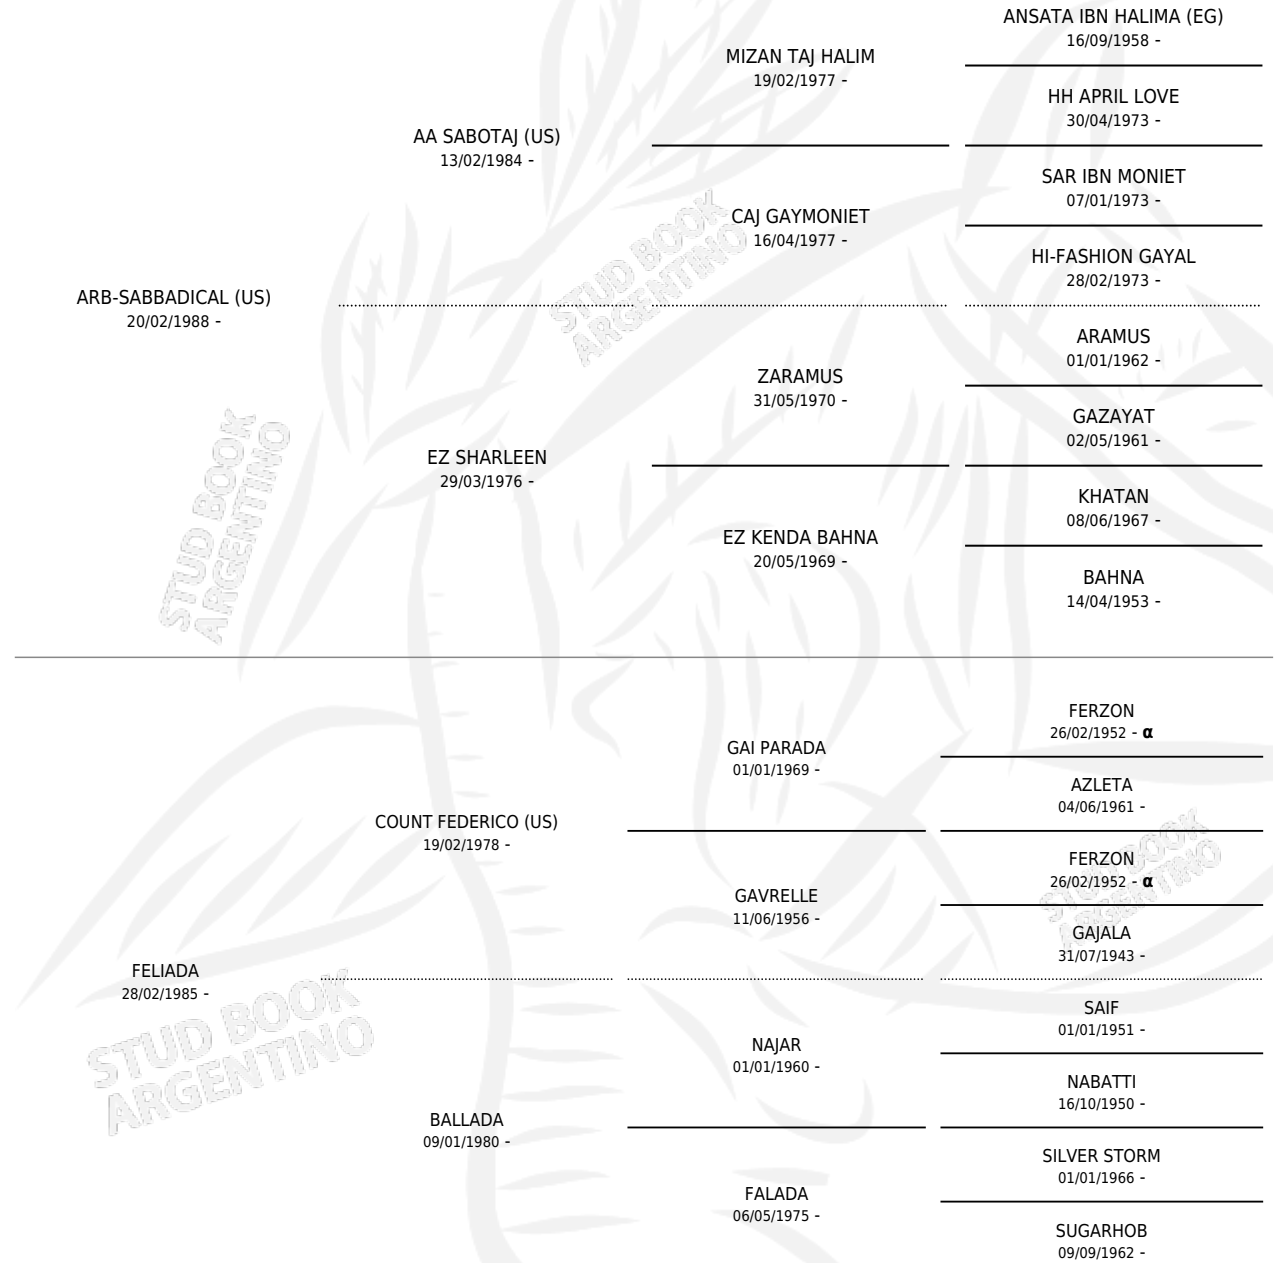

LC CATRIEL

por **ARB-SABBADICAL (US)** y **FELIADA** por **COUNT FEDERICO (US)**

Argentina · Macho · Zaino Doradillo · AP · 20/08/1994
Familia · Volumen 35

ESTADO

TIPIFICACIÓN SANGUÍNEA	X
TIPIFICACIÓN POR ADN	X
PASAPORTE	X
IDENTIFICACIÓN POR MICROCHIP	X
REPRODUCTOR	X

Lugar de nacimiento: La Catalina
Criador: La Catalina

PEDIGREE

INBREEDING : α

LC CATRIEL

Datos oficiales del Stud Book Argentino

Documento generado el 05/05/2026

studbook.org.ar