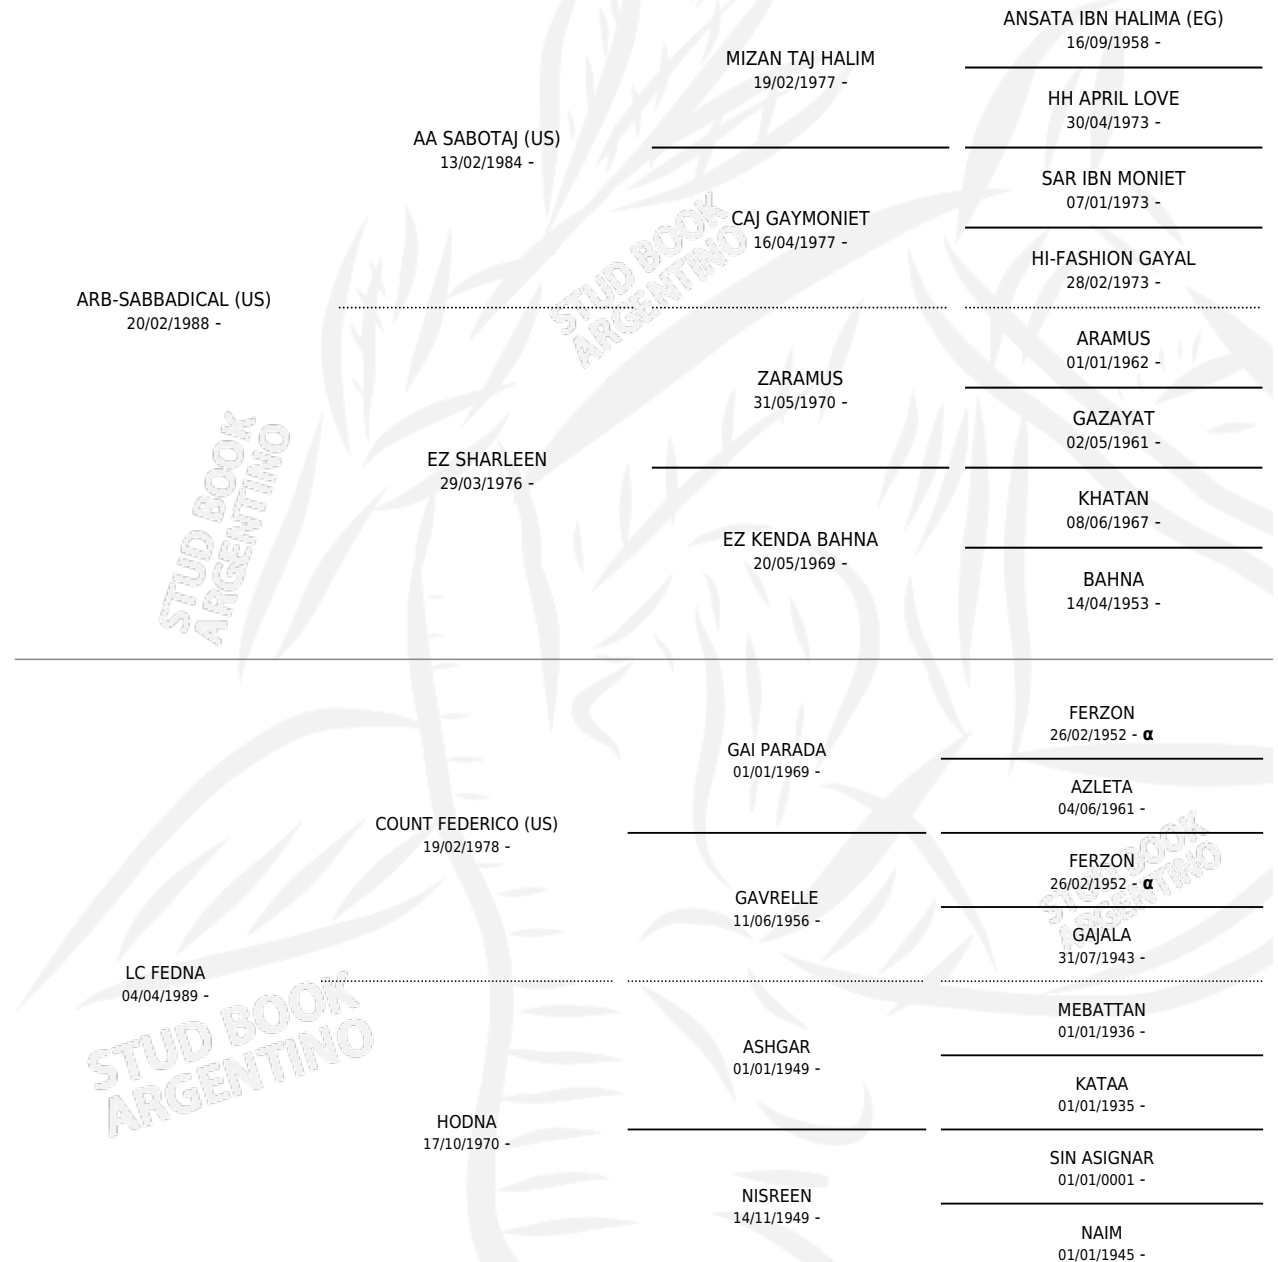

LC TAIFAH

por **ARB-SABBADICAL (US)** y **LC FEDNA** por **COUNT FEDERICO (US)**

Argentina · Hembra · Alazan · AP · 05/08/1994
Familia · Volumen 35

ESTADO

TIPIFICACIÓN SANGUÍNEA	X
TIPIFICACIÓN POR ADN	X
PASAPORTE	X
IDENTIFICACIÓN POR MICROCHIP	X
REPRODUCTOR	X

Lugar de nacimiento: La Catalina
Criador: La Catalina

PEDIGREE

INBREEDING : α

LC TAIFAH

Datos oficiales del Stud Book Argentino

Documento generado el 11/06/2026

studbook.org.ar