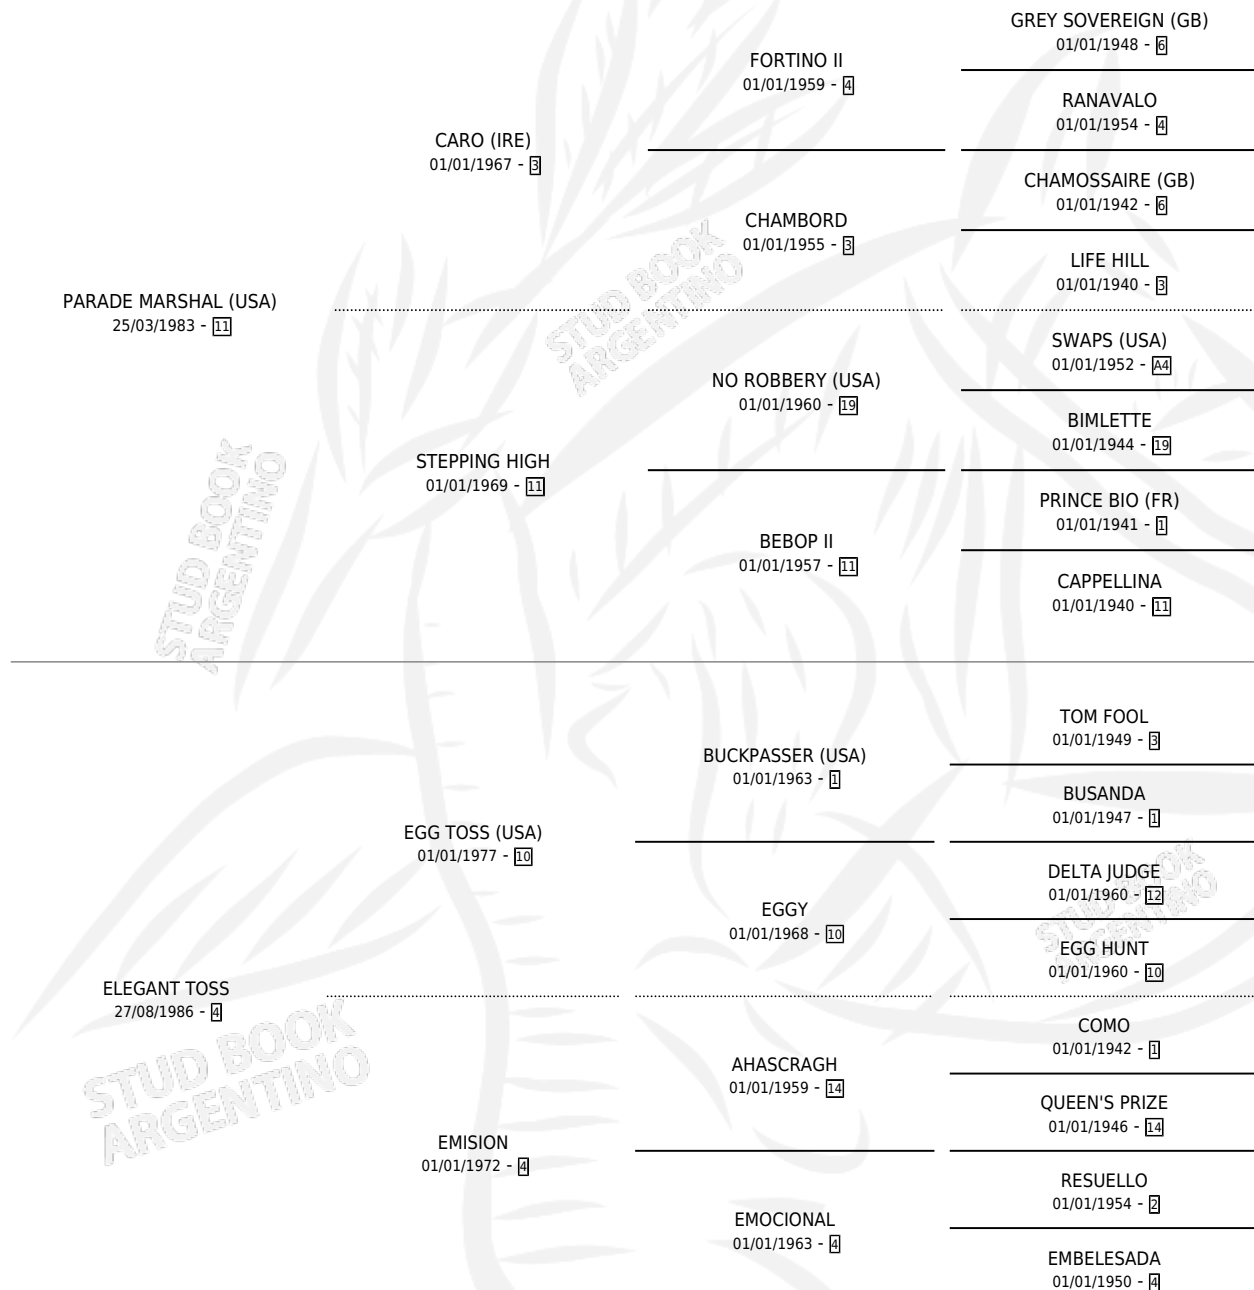

ENE

por **PARADE MARSHAL (USA)** y **ELEGANT TOSS** por **EGG TOSS (USA)**

Argentina · Hembra · Alazan · SP · 26/08/1994
Familia 4-k · Volumen 35

ESTADO

TIPIFICACIÓN SANGUÍNEA	X
TIPIFICACIÓN POR ADN	X
PASAPORTE	X
IDENTIFICACIÓN POR MICROCHIP	X
REPRODUCTOR	X

Lugar de nacimiento: La Mañana

Criador: La Mañana

PEDIGREE

ENE

Datos oficiales del Stud Book Argentino

Documento generado el 04/05/2026

studbook.org.ar