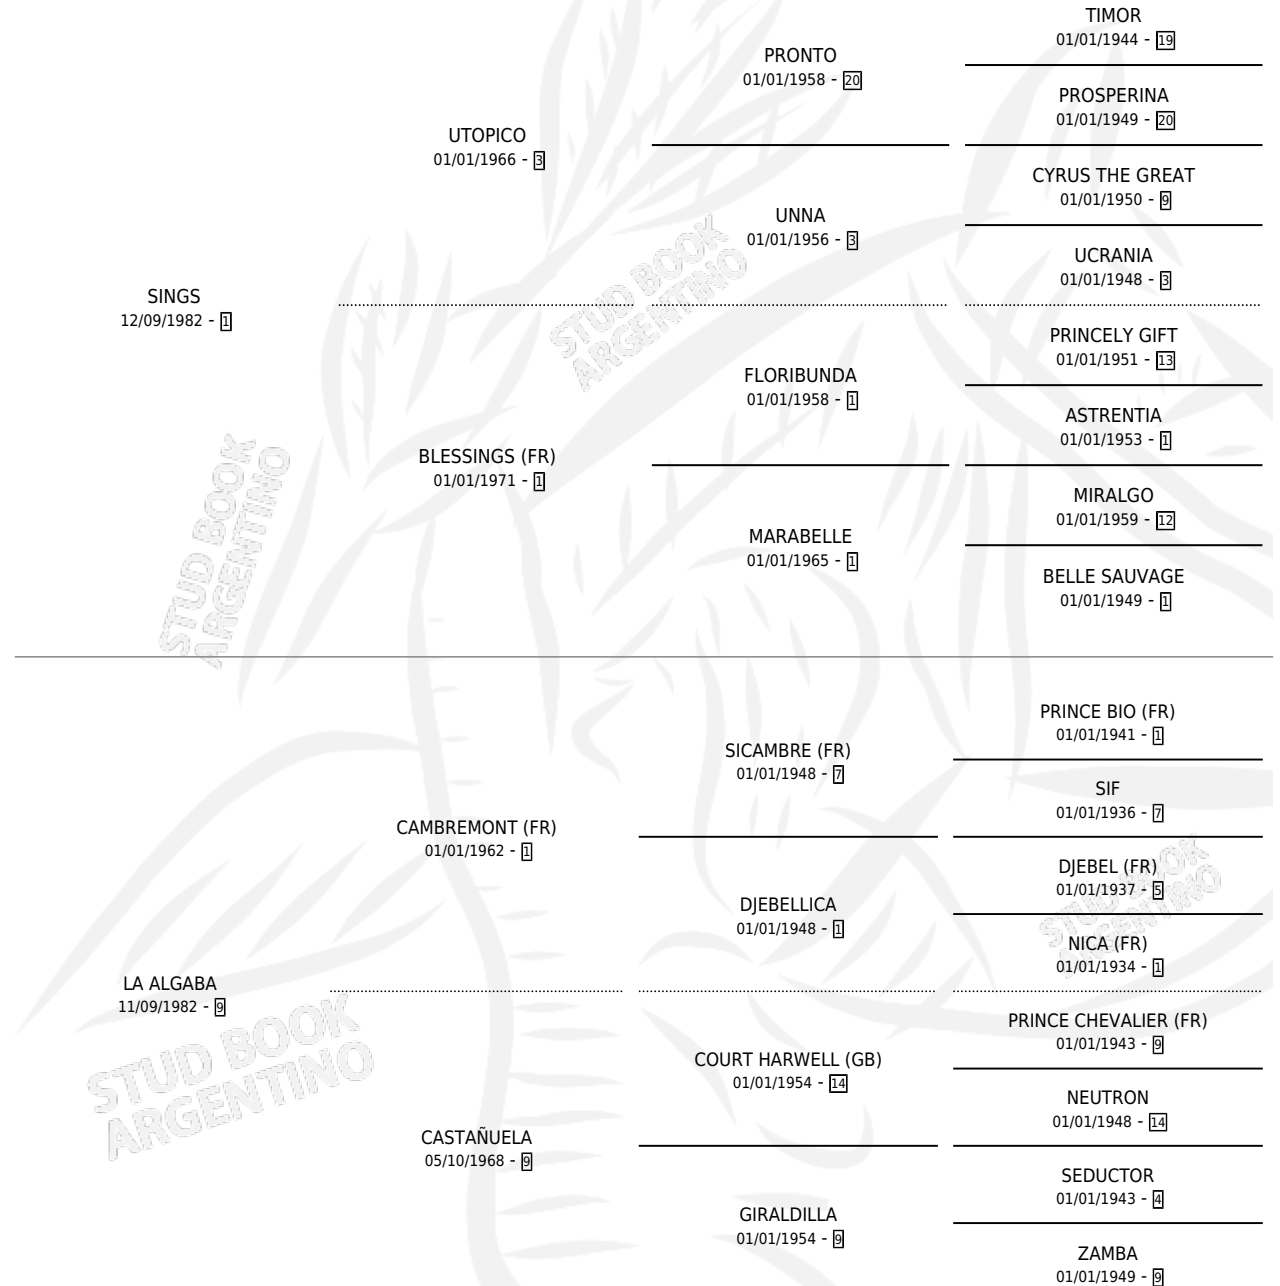

GIRONES

por SINGS y LA ALGABA por CAMBREMONT (FR)

Argentina · Macho · Alazan Tostado · SP · 06/08/1994
Familia 9-g · Volumen 35

ESTADO

TIPIFICACIÓN SANGUÍNEA	X
TIPIFICACIÓN POR ADN	X
PASAPORTE	X
IDENTIFICACIÓN POR MICROCHIP	X
REPRODUCTOR	X

Lugar de nacimiento: Comalal

Criador: Comalal

PEDIGREE

CAMPAÑA

Solo carreras oficiales de Argentina

POR EDAD

EDAD	CC	1°	2°	3°	4°	5°	NP	CLC	CLG	CLCG1	CLGG1	IMPORTE	GANANCIA / CC
2 AÑOS	2	0	0	0	0	0	2	0	0	0	0	\$0	\$0
3 AÑOS	2	0	0	0	0	0	2	0	0	0	0	\$0	\$0
TOTALES	4	0	0	0	0	0	4	0	0	0	0	\$0	\$0
%		0.0%	0.0%	0.0%	0.0%	0.0%	100%	0.0%	0.0%	0.0%	0.0%		