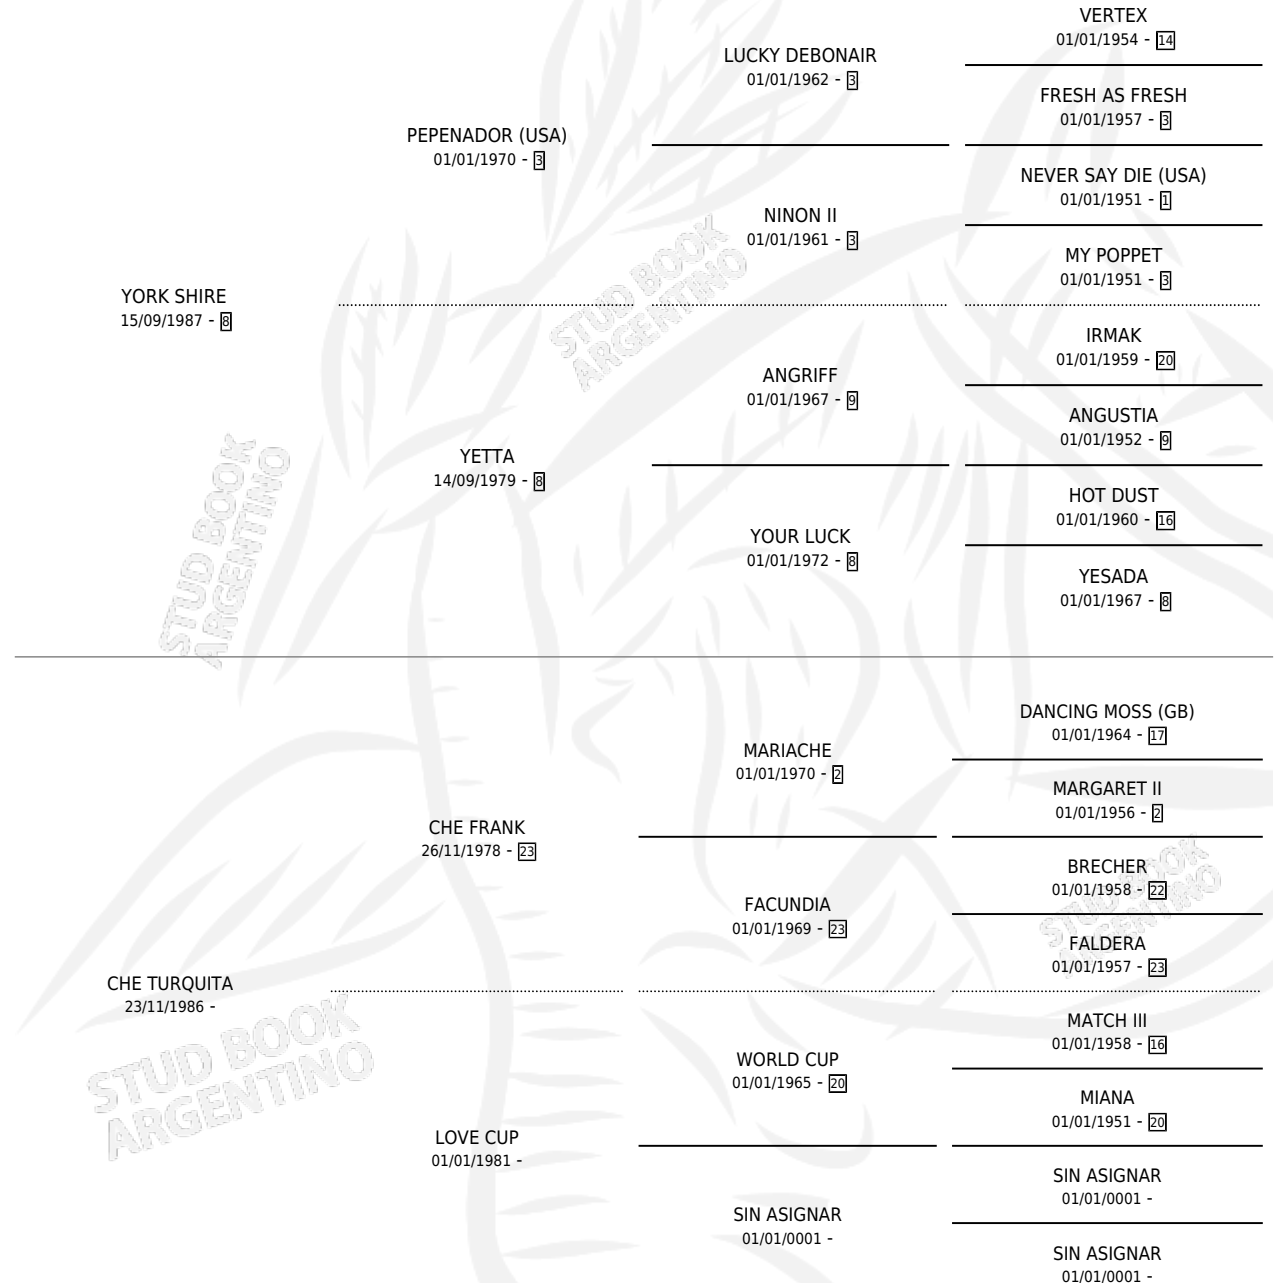

YORK ONE

por YORK SHIRE y CHE TURQUITA por CHE FRANK

Argentina · Hembra · Alazan · SP · 22/08/1994
Familia · Volumen 35

ESTADO

TIPIFICACIÓN SANGUÍNEA	X
TIPIFICACIÓN POR ADN	X
PASAPORTE	X
IDENTIFICACIÓN POR MICROCHIP	X
REPRODUCTOR	X

Lugar de nacimiento: Jomar

Criador: Jomar

PEDIGREE

YORK ONE

Datos oficiales del Stud Book Argentino

Documento generado el 14/05/2026

studbook.org.ar