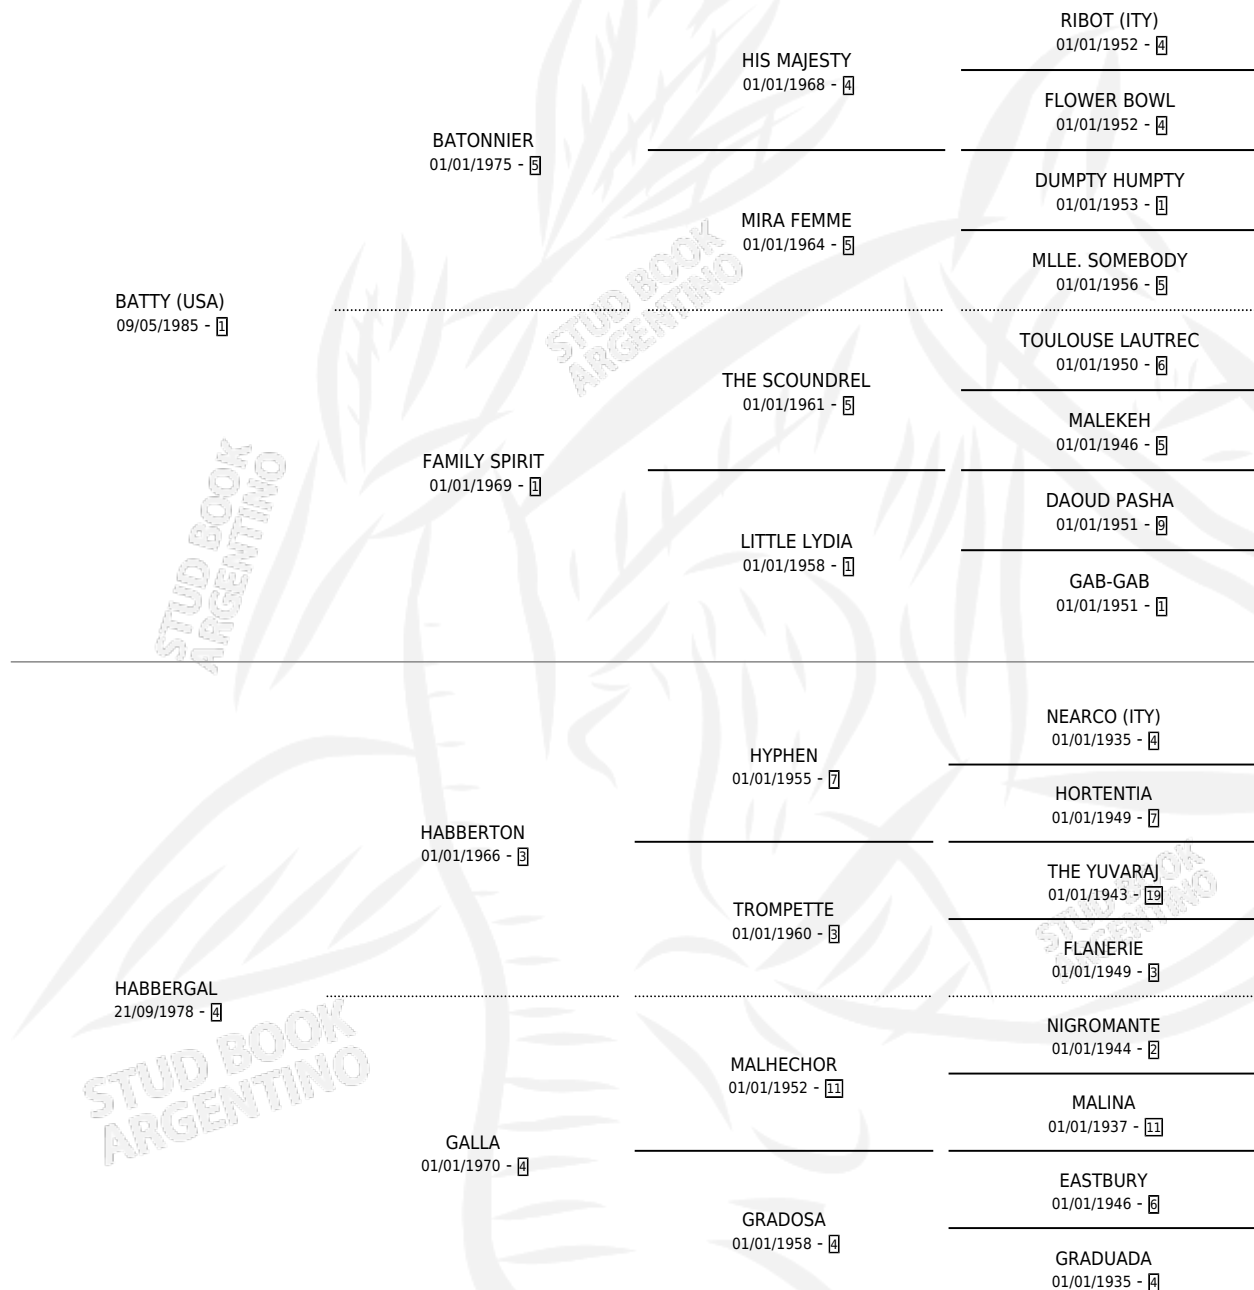

HABBER BAT

por **BATTY (USA)** y **HABBERGAL** por **HABBERTON**

Argentina · Hembra · Alazan · SP · 31/08/1994
Familia 4-p · Volumen 35

ESTADO

TIPIFICACIÓN SANGUÍNEA	✓
TIPIFICACIÓN POR ADN	✓
PASAPORTE	X
IDENTIFICACIÓN POR MICROCHIP	X
REPRODUCTOR	✓

Lugar de nacimiento: Campo particular

Criador: Prieto Ruben Oscar

~

HIJOS

	MACHOS	HEMBRAS
10 NACIERON	5	5
6 CORRIERON	4	2
4 GANARON	3	1
0 GANADORES CL	0 GANADORES GR	0 GANADORES G1

PEDIGREE

CAMPAÑA

Solo carreras oficiales de Argentina