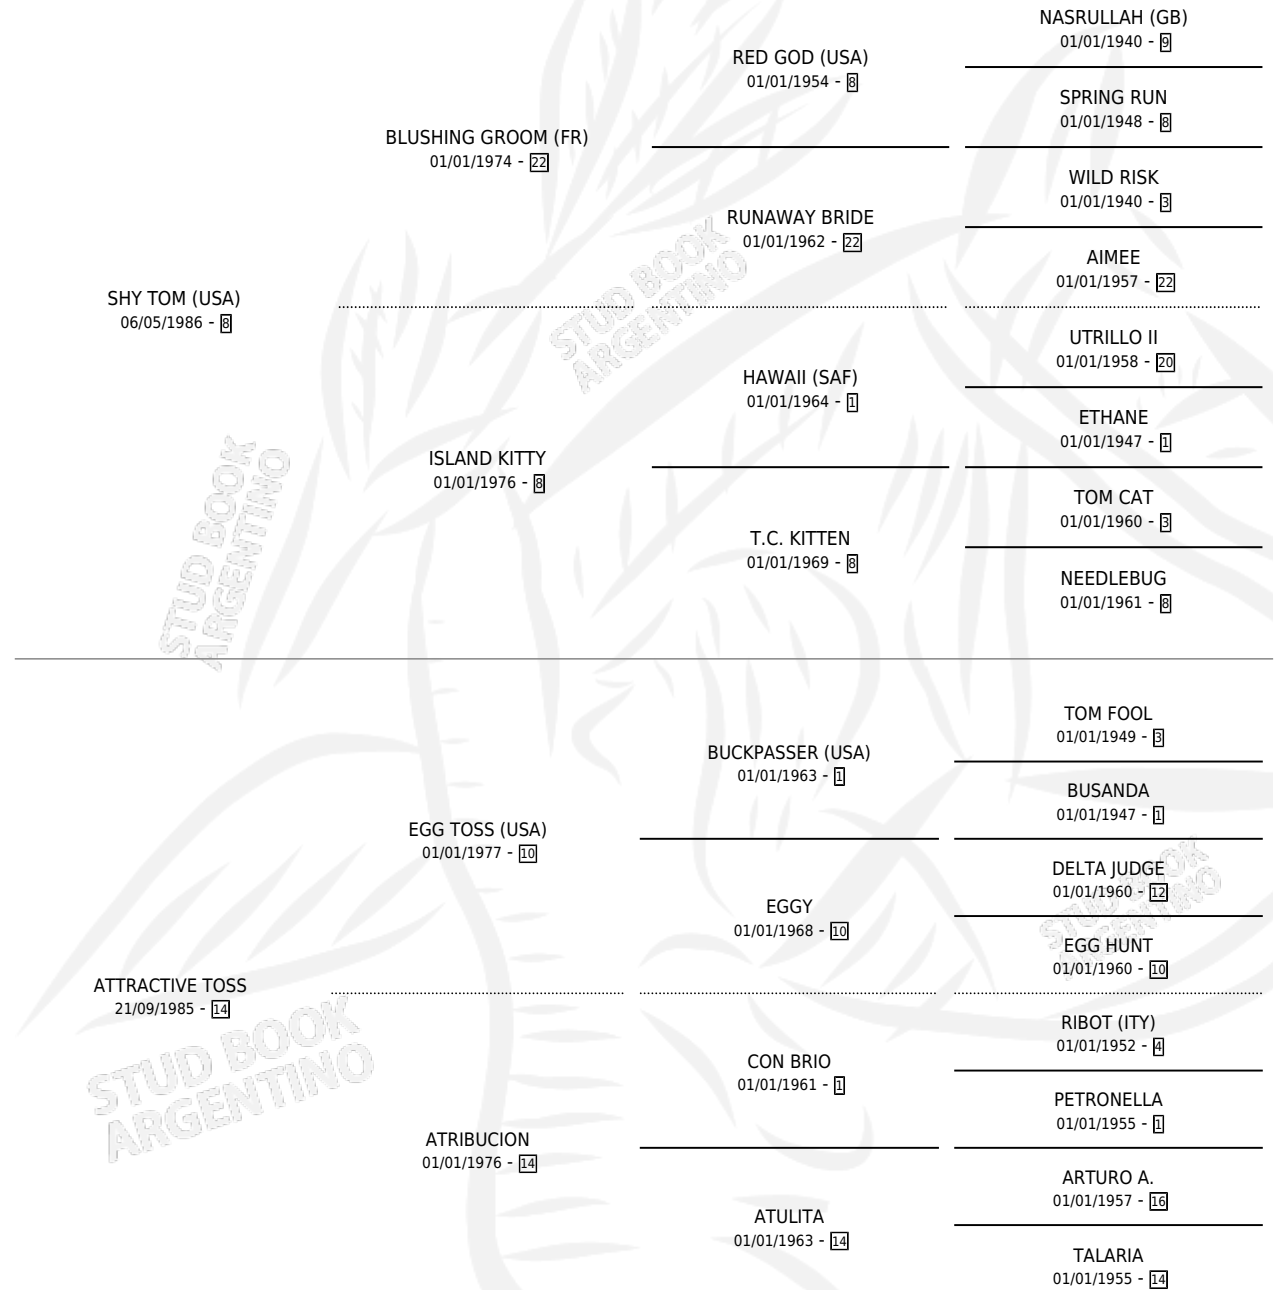

SHY AMADA

por SHY TOM (USA) y ATTRACTIVE TOSS por EGG TOSS (USA)

Argentina · Hembra · Alazan Tostado · SP · 13/08/1994
Familia 14-a · Volumen 35

ESTADO

TIPIFICACIÓN SANGUÍNEA	X
TIPIFICACIÓN POR ADN	X
PASAPORTE	X
IDENTIFICACIÓN POR MICROCHIP	X
REPRODUCTOR	X

Lugar de nacimiento: La Biznaga

Criador: La Biznaga

PEDIGREE

~

CAMPAÑA

Solo carreras oficiales de Argentina

POR EDAD

EDAD	CC	1°	2°	3°	4°	5°	NP	CLC	CLG	CLCG1	CLGG1	IMPORTE	GANANCIA / CC
2 AÑOS	1	0	0	0	0	0	1	0	0	0	0	\$0	\$0
3 AÑOS	5	0	2	2	1	0	0	0	0	0	0	\$5,100	\$1,020
4 AÑOS	12	3	3	1	3	1	1	2	0	1	0	\$23,224	\$1,935
5 AÑOS	7	2	1	1	1	0	2	4	0	0	0	\$21,800	\$3,114
TOTALES	25	5	6	4	5	1	4	6	0	1	0	\$50,124	\$2,005
%		20.0%	24.0%	16.0%	20.0%	4.0%	16.0%	24.0%	0.0%	16.7%	0.0%		