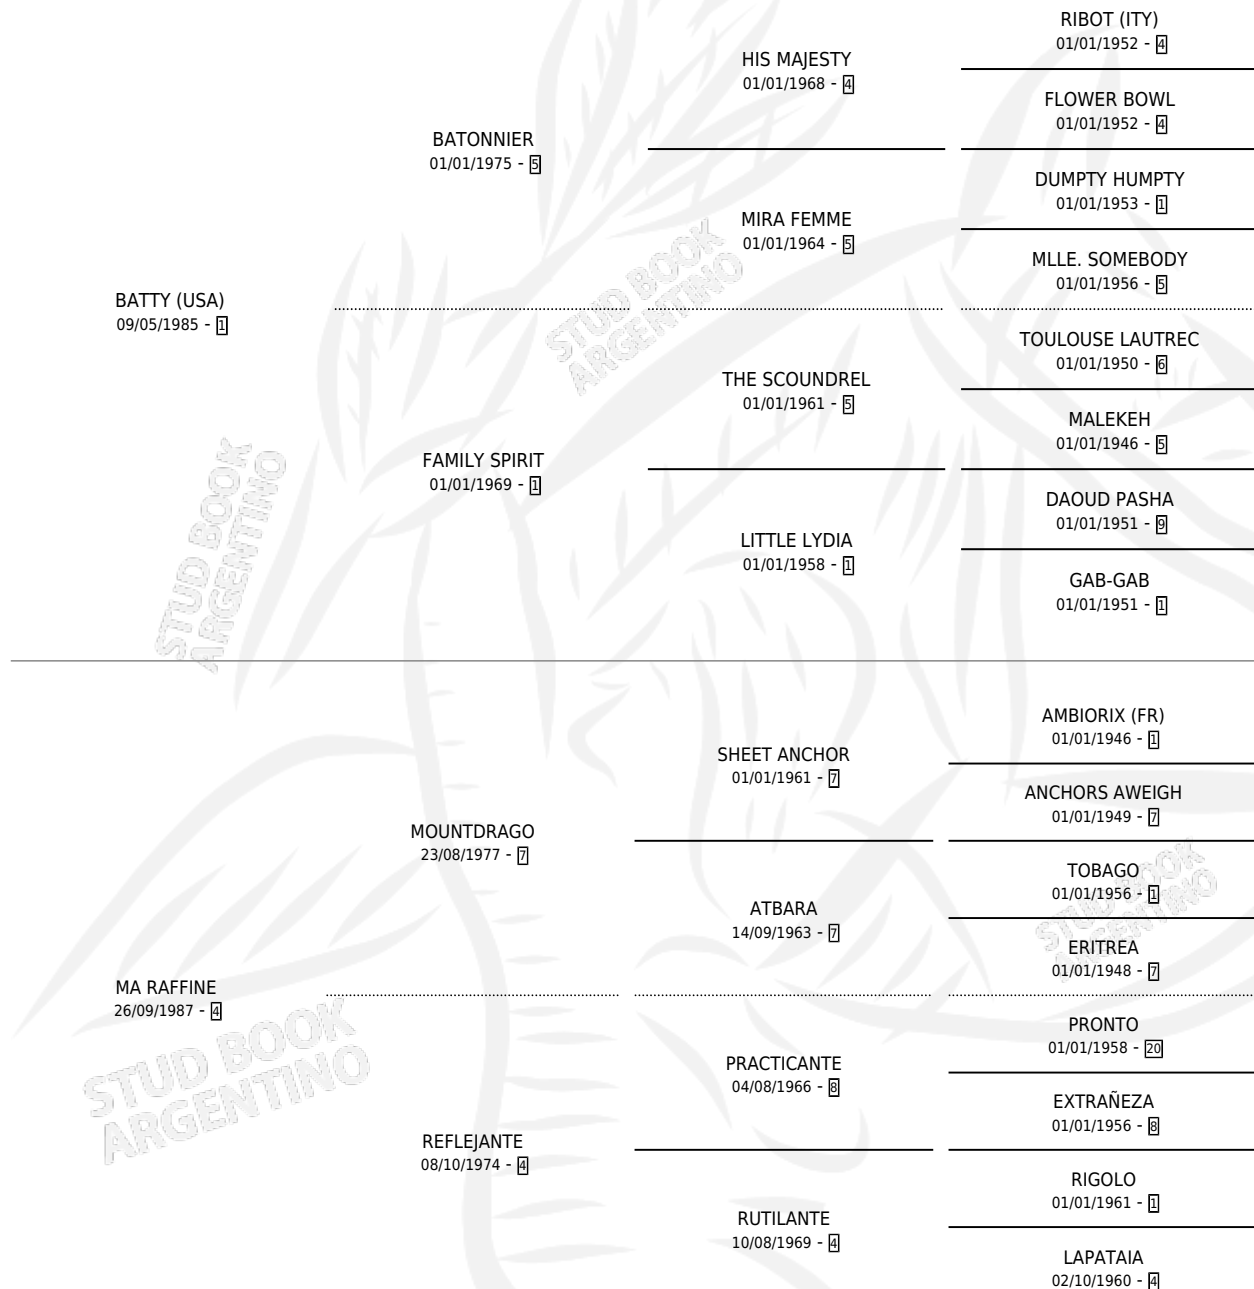

BATTY RESBALOSA

por **BATTY (USA)** y **MA RAFFINE** por **MOUNTDRAGO**

Argentina · Hembra · Zaino · SP · 22/08/1994
Familia 4-k · Volumen 35

ESTADO

TIPIFICACIÓN SANGUÍNEA	✓
TIPIFICACIÓN POR ADN	✓
PASAPORTE	X
IDENTIFICACIÓN POR MICROCHIP	X
REPRODUCTOR	✓

Lugar de nacimiento: La Biznaga

Criador: La Biznaga

~

HIJOS

	MACHOS	HEMBRAS
9 NACIERON	3	6
4 CORRIERON	2	2
1 GANARON	0	1
0 GANADORES CL	0 GANADORES GR	0 GANADORES G1

PEDIGREE

CAMPAÑA

Solo carreras oficiales de Argentina