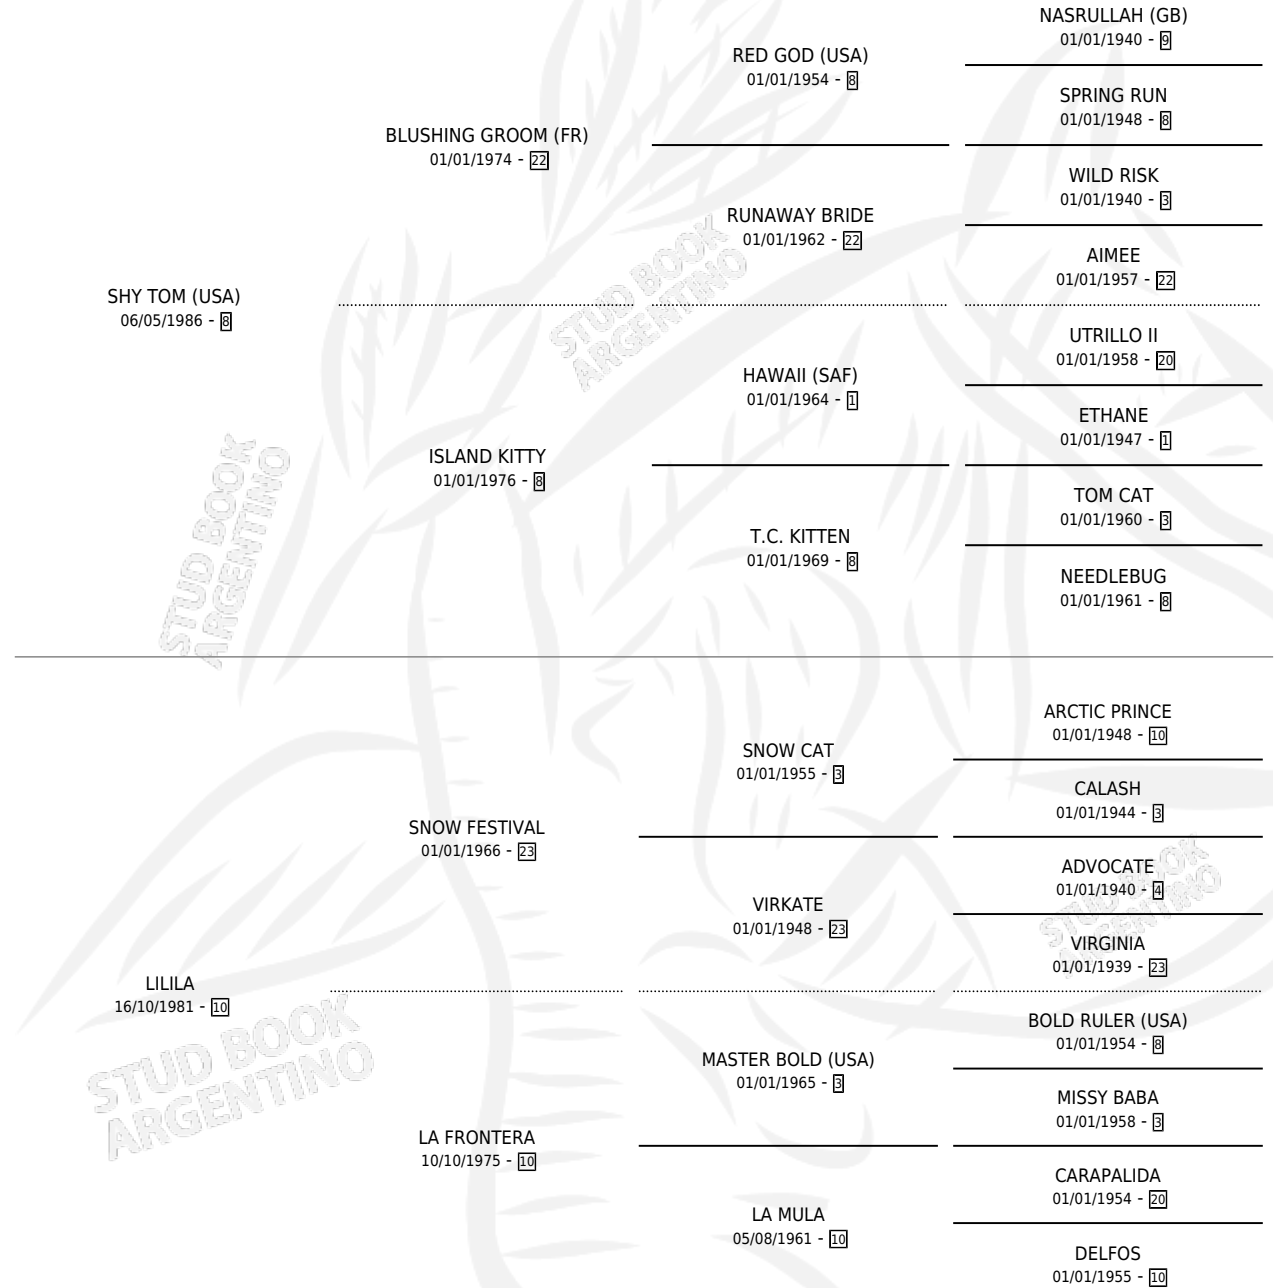

SHY LIMITADA

por SHY TOM (USA) y LILILA por SNOW FESTIVAL

Argentina · Hembra · Alazan Tostado · SP · 24/08/1994
Familia 10-a · Volumen 35

ESTADO

TIPIFICACIÓN SANGUÍNEA	✓
TIPIFICACIÓN POR ADN	✓
PASAPORTE	X
IDENTIFICACIÓN POR MICROCHIP	X
REPRODUCTOR	✓

Lugar de nacimiento: La Biznaga

Criador: La Biznaga

~

HIJOS

	MACHOS	HEMBRAS
8 NACIERON	5	3
6 CORRIERON	5	1
2 GANARON	2	0
0 GANADORES CL	0 GANADORES GR	0 GANADORES G1

PEDIGREE

CAMPAÑA

Solo carreras oficiales de Argentina