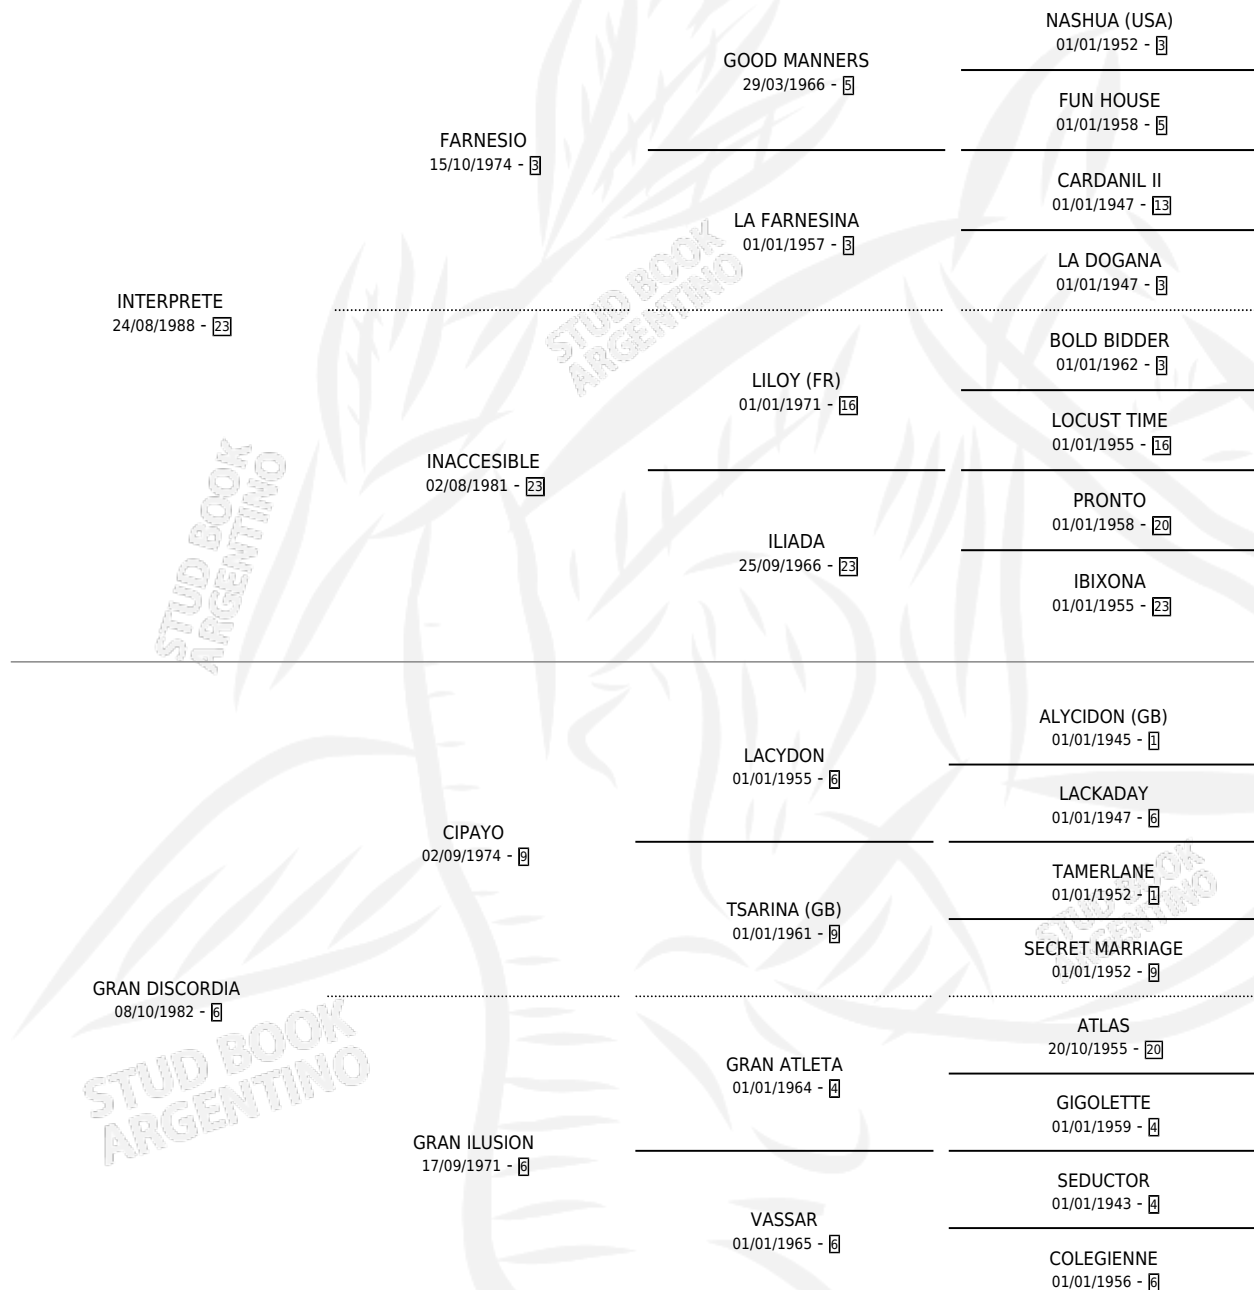

Lugar de nacimiento: Rodeo Chico

Criador: Rodeo Chico

~

HIJOS

	MACHOS	HEMBRAS
1 NACIERON	0	1

SIN ACTUACIONES

PEDIGREE

CAMPAÑA

Solo carreras oficiales de Argentina

POR EDAD

EDAD	CC	1°	2°	3°	4°	5°	NP	CLC	CLG	CLCG1	CLGG1	IMPORTE	GANANCIA / CC
4 AÑOS	2	0	0	0	0	1	1	0	0	0	0	\$0	\$0
TOTALES	2	0	0	0	0	1	1	0	0	0	0	\$0	\$0
%		0.0%	0.0%	0.0%	0.0%	50.0%	50.0%	0.0%	0.0%	0.0%	0.0%		