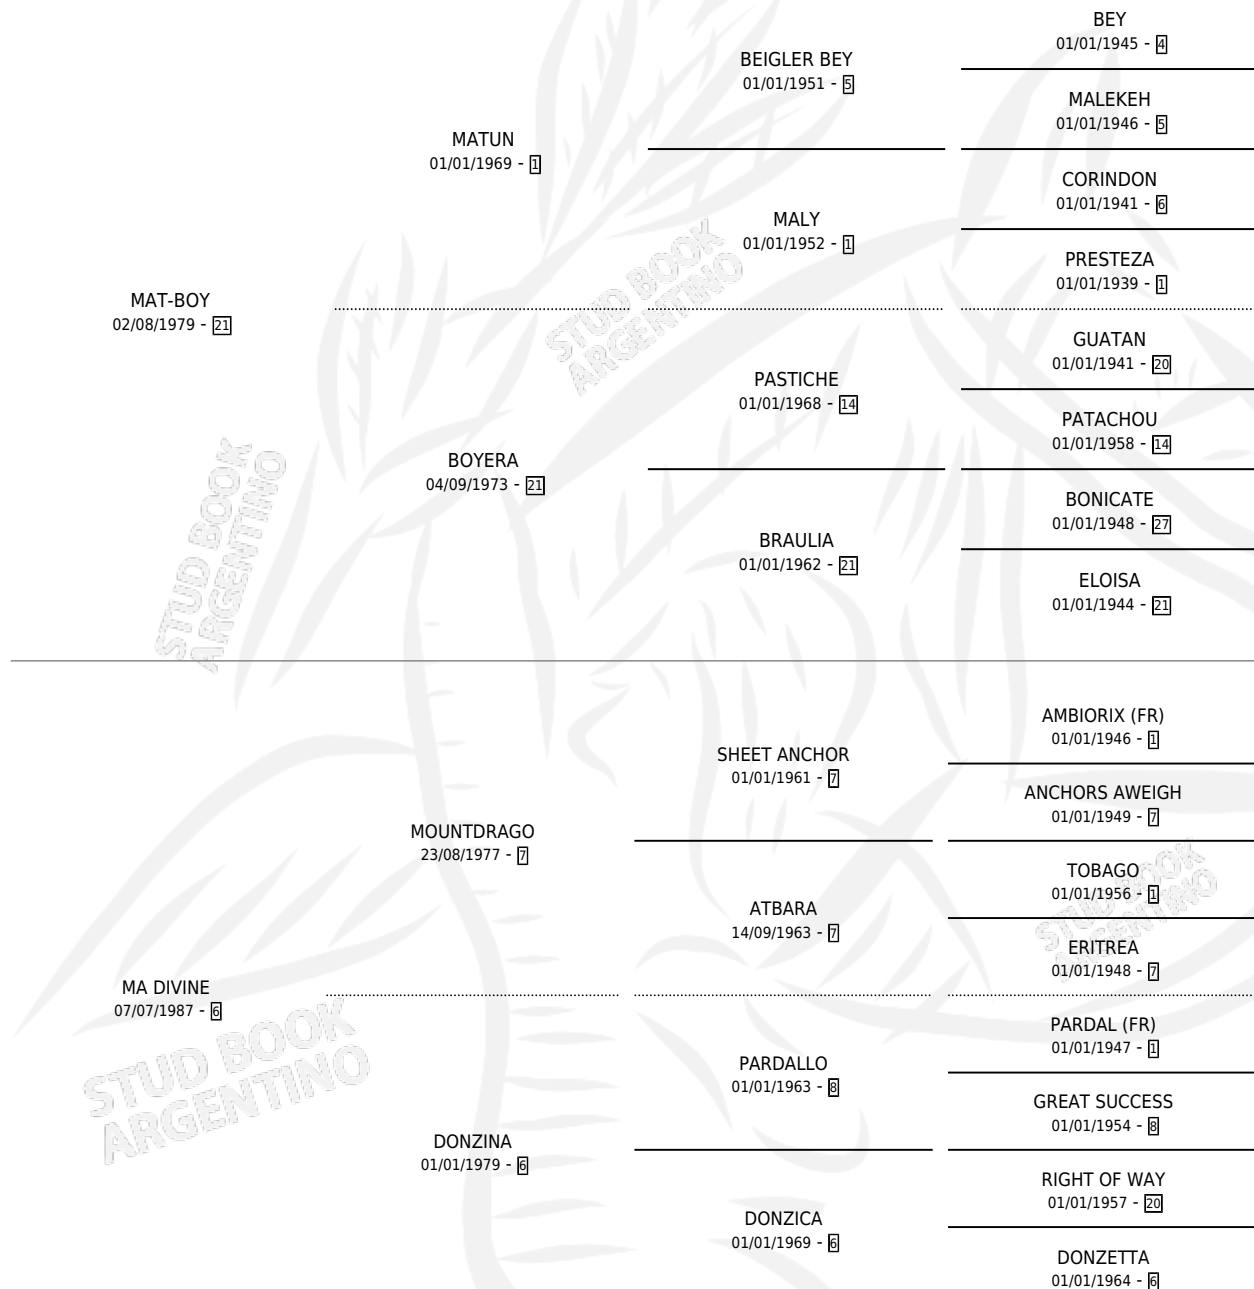

MISTICO BOY

por MAT-BOY y MA DIVINE por MOUNTDRAGO

Argentina · Macho · Alazan · SP · 28/08/1994
Familia 6-a · Volumen 35

ESTADO

TIPIFICACIÓN SANGUÍNEA	X
TIPIFICACIÓN POR ADN	X
PASAPORTE	X
IDENTIFICACIÓN POR MICROCHIP	X
REPRODUCTOR	X

Lugar de nacimiento: La Biznaga

Criador: La Biznaga

PEDIGREE