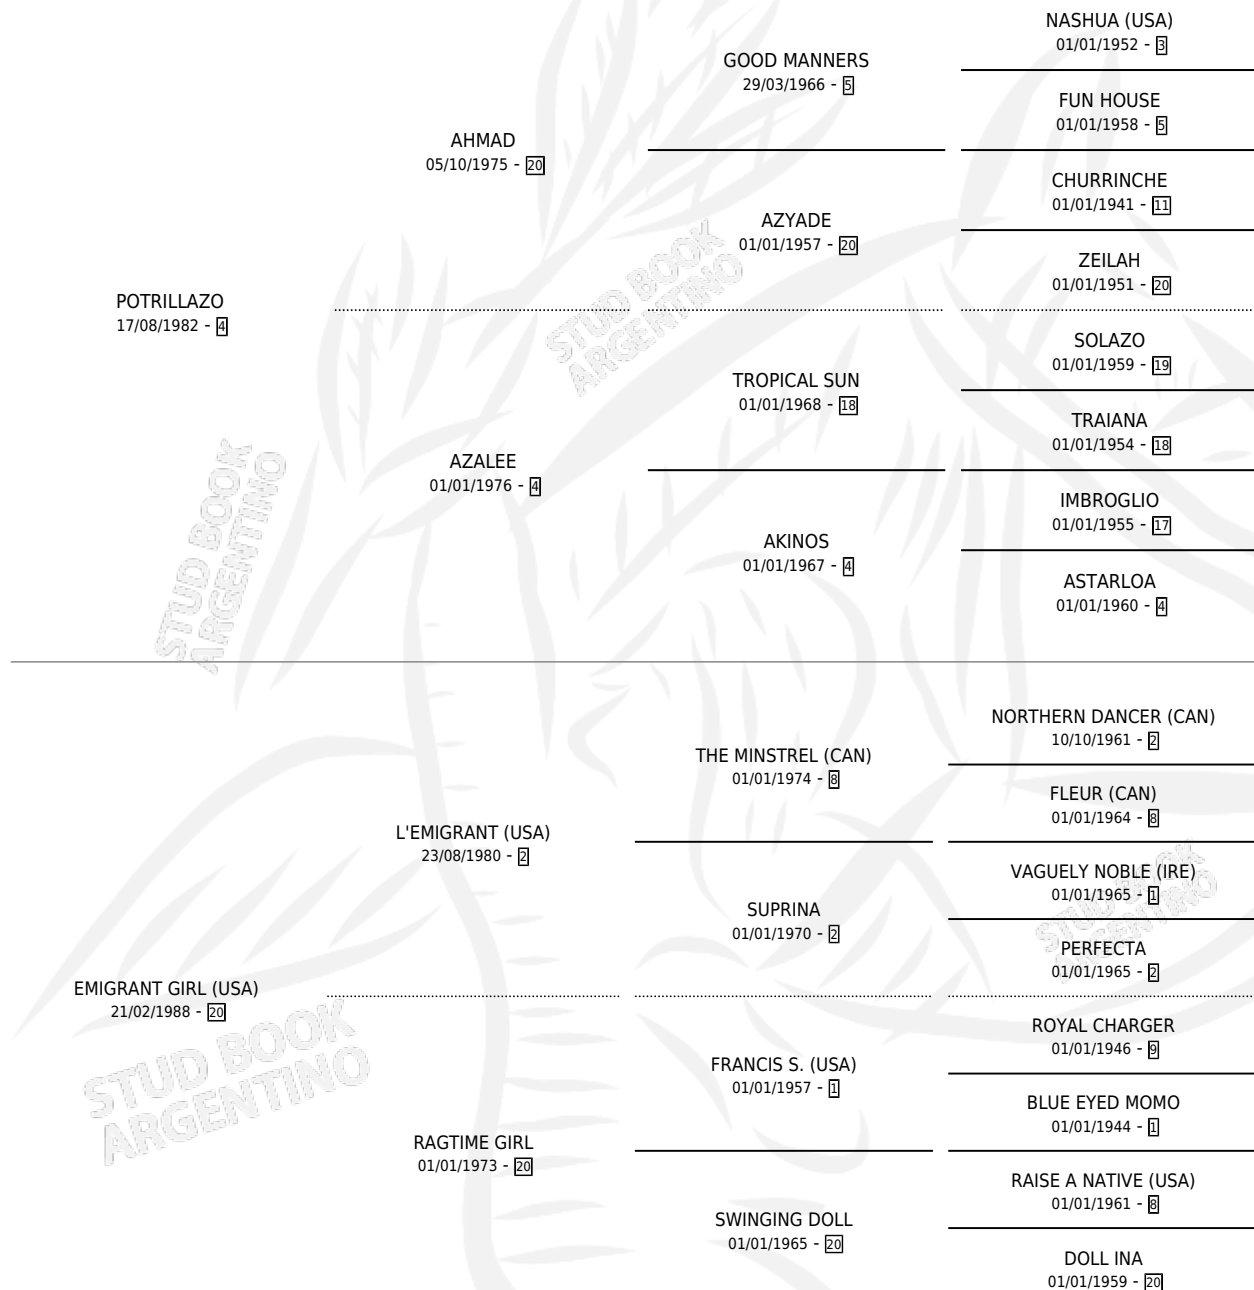

POTRIFLEUR

por **POTRILLAZO y EMIGRANT GIRL (USA) por L'EMIGRANT (USA)**

Argentina · Hembra · Zaino · SP · 23/08/1994
Familia 20-a · Volumen 35

ESTADO

TIPIFICACIÓN SANGUÍNEA	✓
TIPIFICACIÓN POR ADN	✓
PASAPORTE	X
IDENTIFICACIÓN POR MICROCHIP	X
REPRODUCTOR	✓

Lugar de nacimiento: La Madrugada
Criador: La Madrugada

~

HIJOS

	MACHOS	HEMBRAS
8 NACIERON	3	5
6 CORRIERON	3	3
4 GANARON	2	2

0	0	0
GANADORES CL	GANADORES GR	GANADORES G1

PEDIGREE

CAMPAÑA

Solo carreras oficiales de Argentina