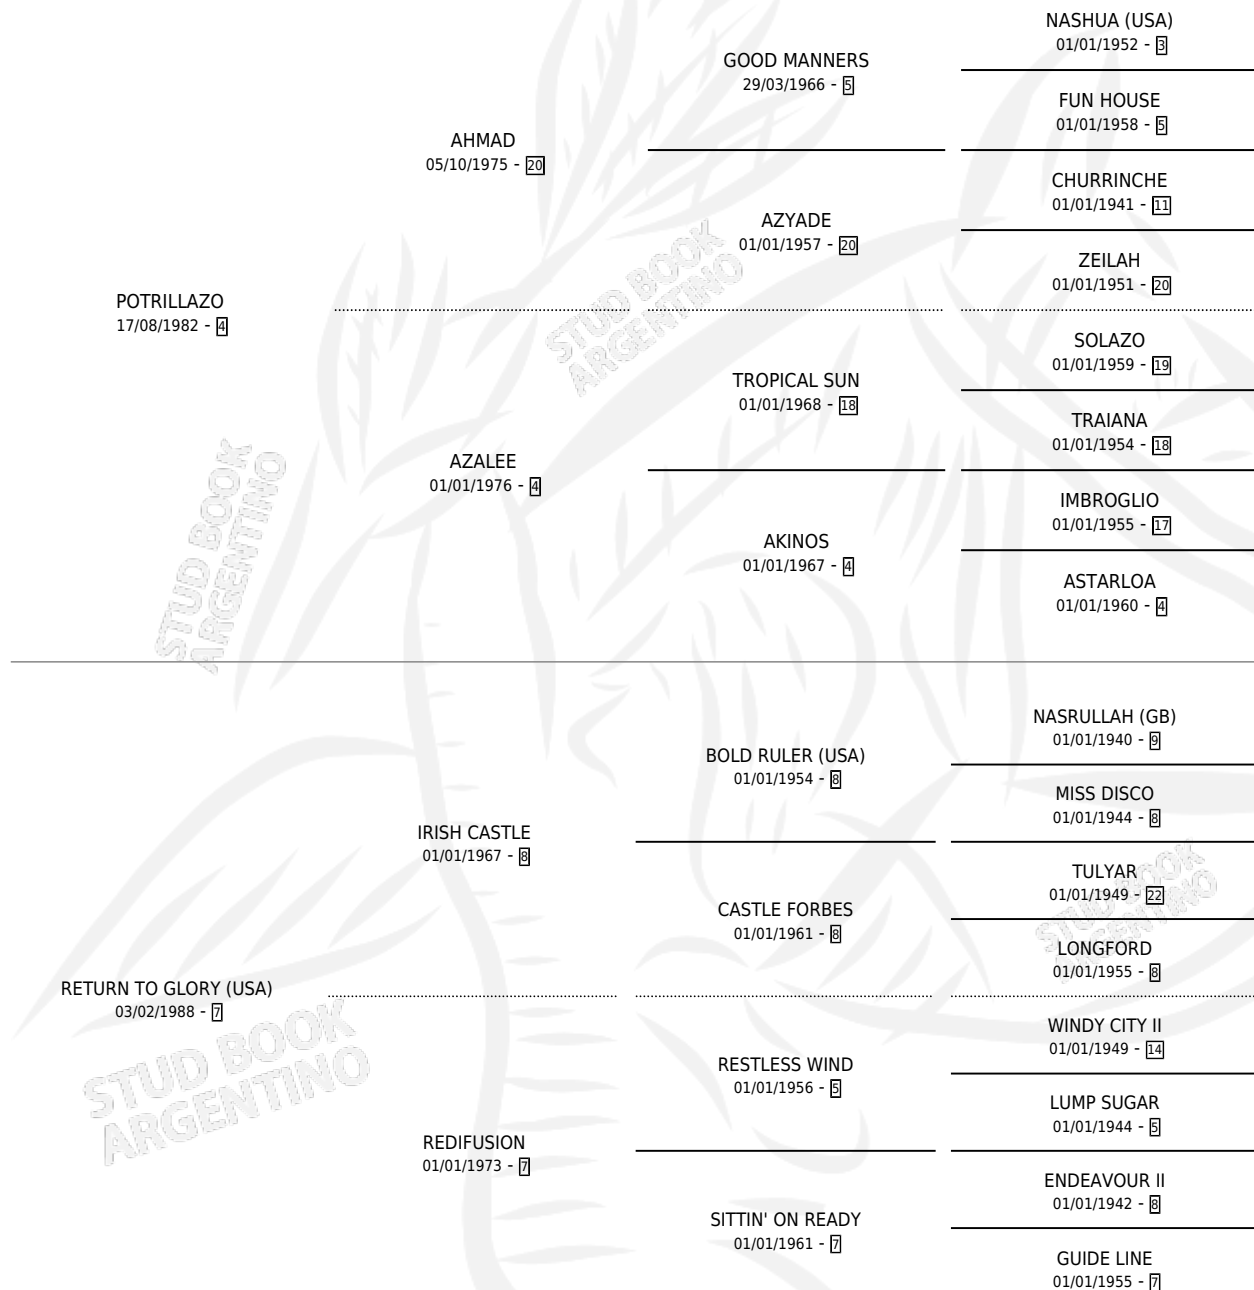

POTRIGLORY

por **POTRILLAZO** y **RETURN TO GLORY (USA)** por **IRISH CASTLE**

Argentina · Hembra · Zaino Negro · SP · 01/09/1994
Familia 7-e · Volumen 35

ESTADO

TIPIFICACIÓN SANGUÍNEA	✓
TIPIFICACIÓN POR ADN	✓
PASAPORTE	X
IDENTIFICACIÓN POR MICROCHIP	X
REPRODUCTOR	✓

Lugar de nacimiento: La Madrugada

Criador: La Madrugada

~

HIJOS

	MACHOS	HEMBRAS
10 NACIERON	2	8
4 CORRIERON	2	2
4 GANARON	2	2

0	0	0
GANADORES CL	GANADORES GR	GANADORES G1

PEDIGREE

CAMPAÑA

Solo carreras oficiales de Argentina

POR EDAD

EDAD	CC	1°	2°	3°	4°	5°	NP	CLC	CLG	CLCG1	CLGG1	IMPORTE	GANANCIA / CC
3 AÑOS	2	0	0	0	0	0	2	0	0	0	0	\$0	\$0
5 AÑOS	2	1	1	0	0	0	0	0	0	0	0	\$4,700	\$2,350
TOTALES	4	1	1	0	0	0	2	0	0	0	0	\$4,700	\$1,175
%		25.0%	25.0%	0.0%	0.0%	0.0%	50.0%	0.0%	0.0%	0.0%	0.0%		