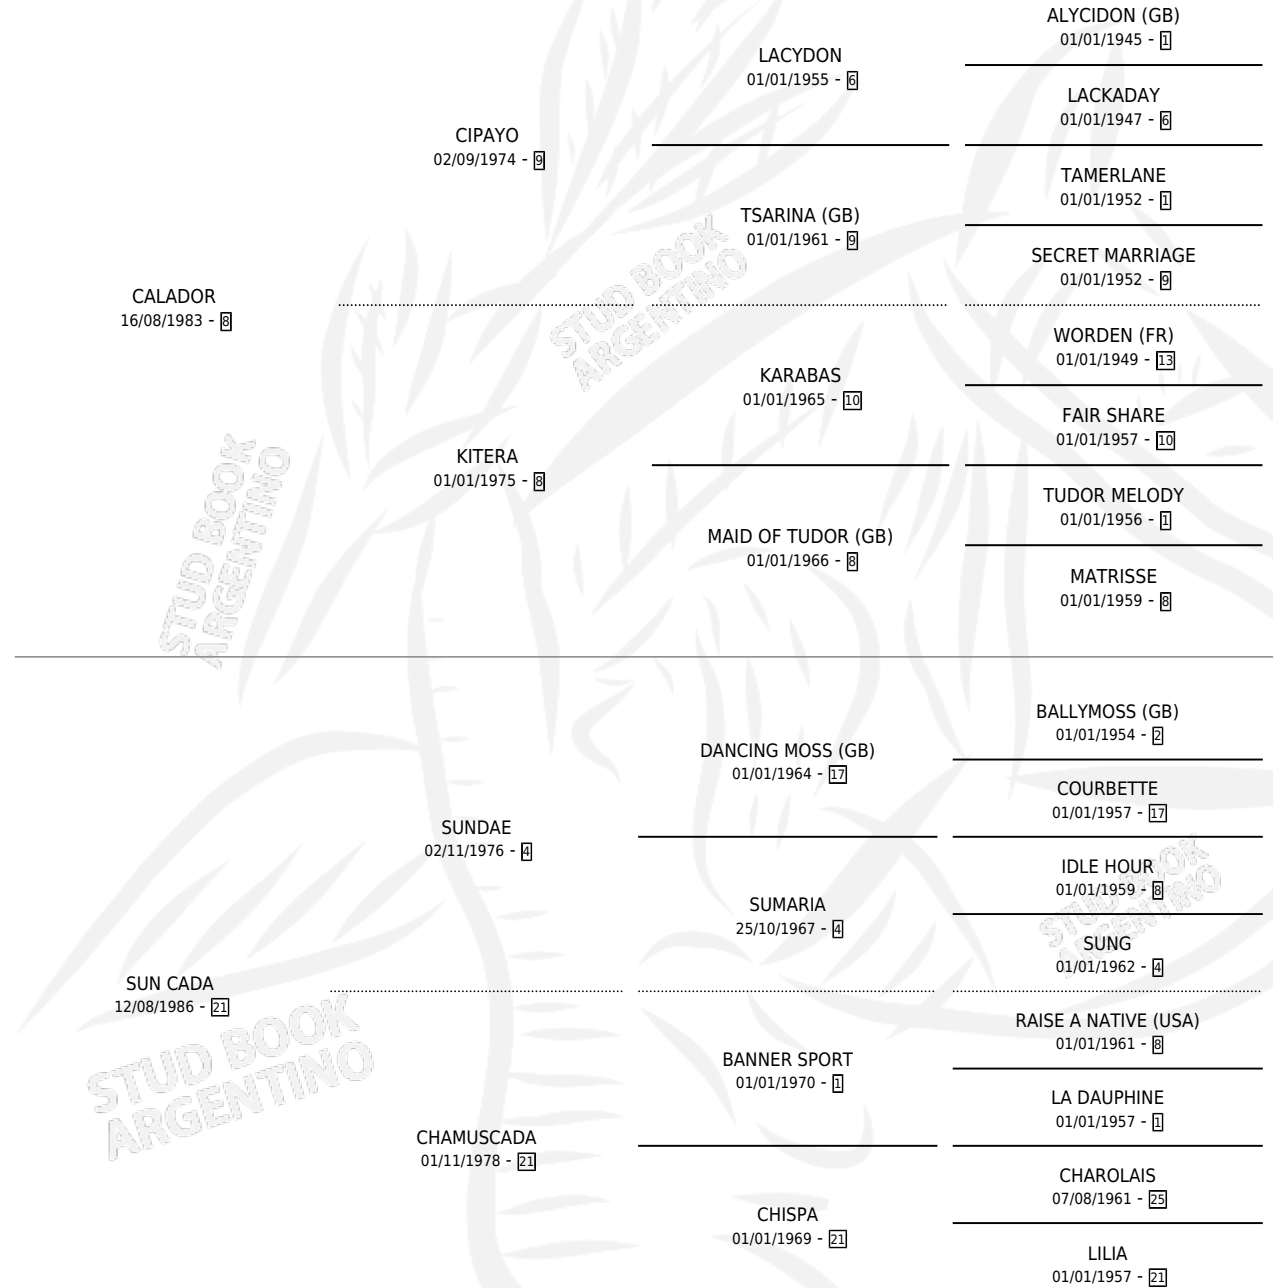

# CALESPORT

por CALADOR y SUN CADA por SUNDAE

Argentina · Macho · Tordillo · SP · 06/09/1994  
Familia 21 · Volumen 35

## ESTADO

TIPIFICACIÓN SANGUÍNEA	X
TIPIFICACIÓN POR ADN	X
PASAPORTE	X
IDENTIFICACIÓN POR MICROCHIP	X
REPRODUCTOR	X

**Lugar de nacimiento:** La Madrugada

**Criador:** La Madrugada

## PEDIGREE