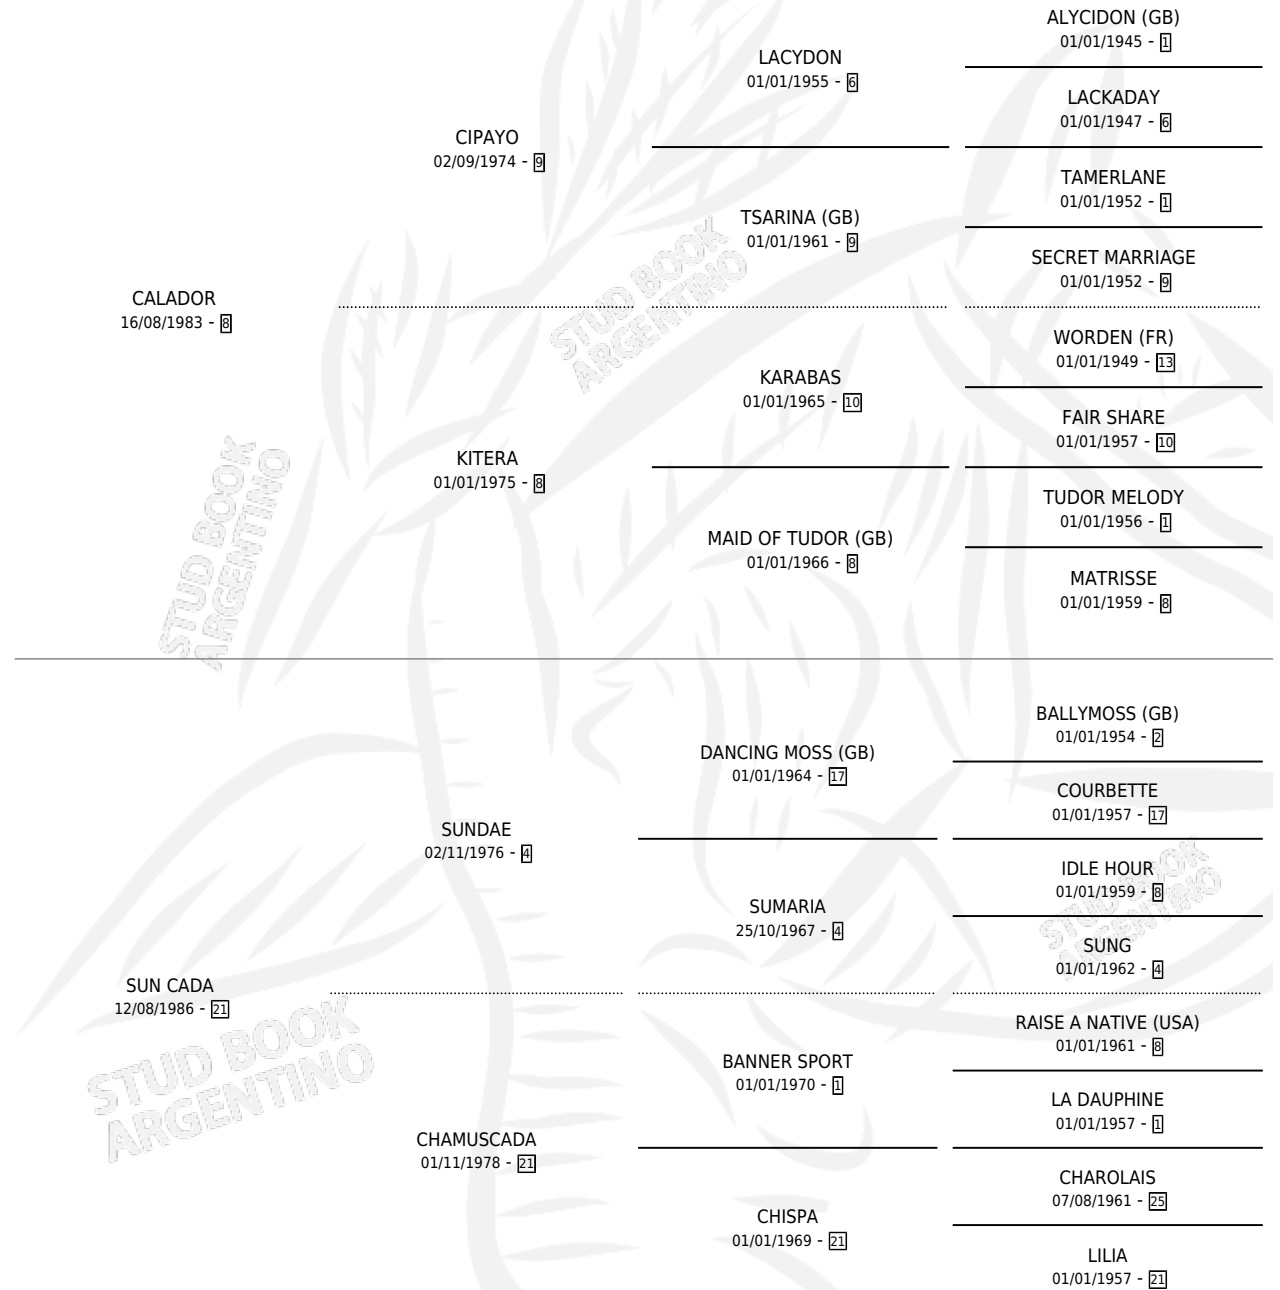

# CALESPORT

por CALADOR y SUN CADA por SUNDAE

Argentina · Macho · Tordillo · SP · 06/09/1994  
Familia 21 · Volumen 35

## ESTADO

TIPIFICACIÓN SANGUÍNEA	X
TIPIFICACIÓN POR ADN	X
PASAPORTE	X
IDENTIFICACIÓN POR MICROCHIP	X
REPRODUCTOR	X

**Lugar de nacimiento:** La Madrugada

**Criador:** La Madrugada

## PEDIGREE