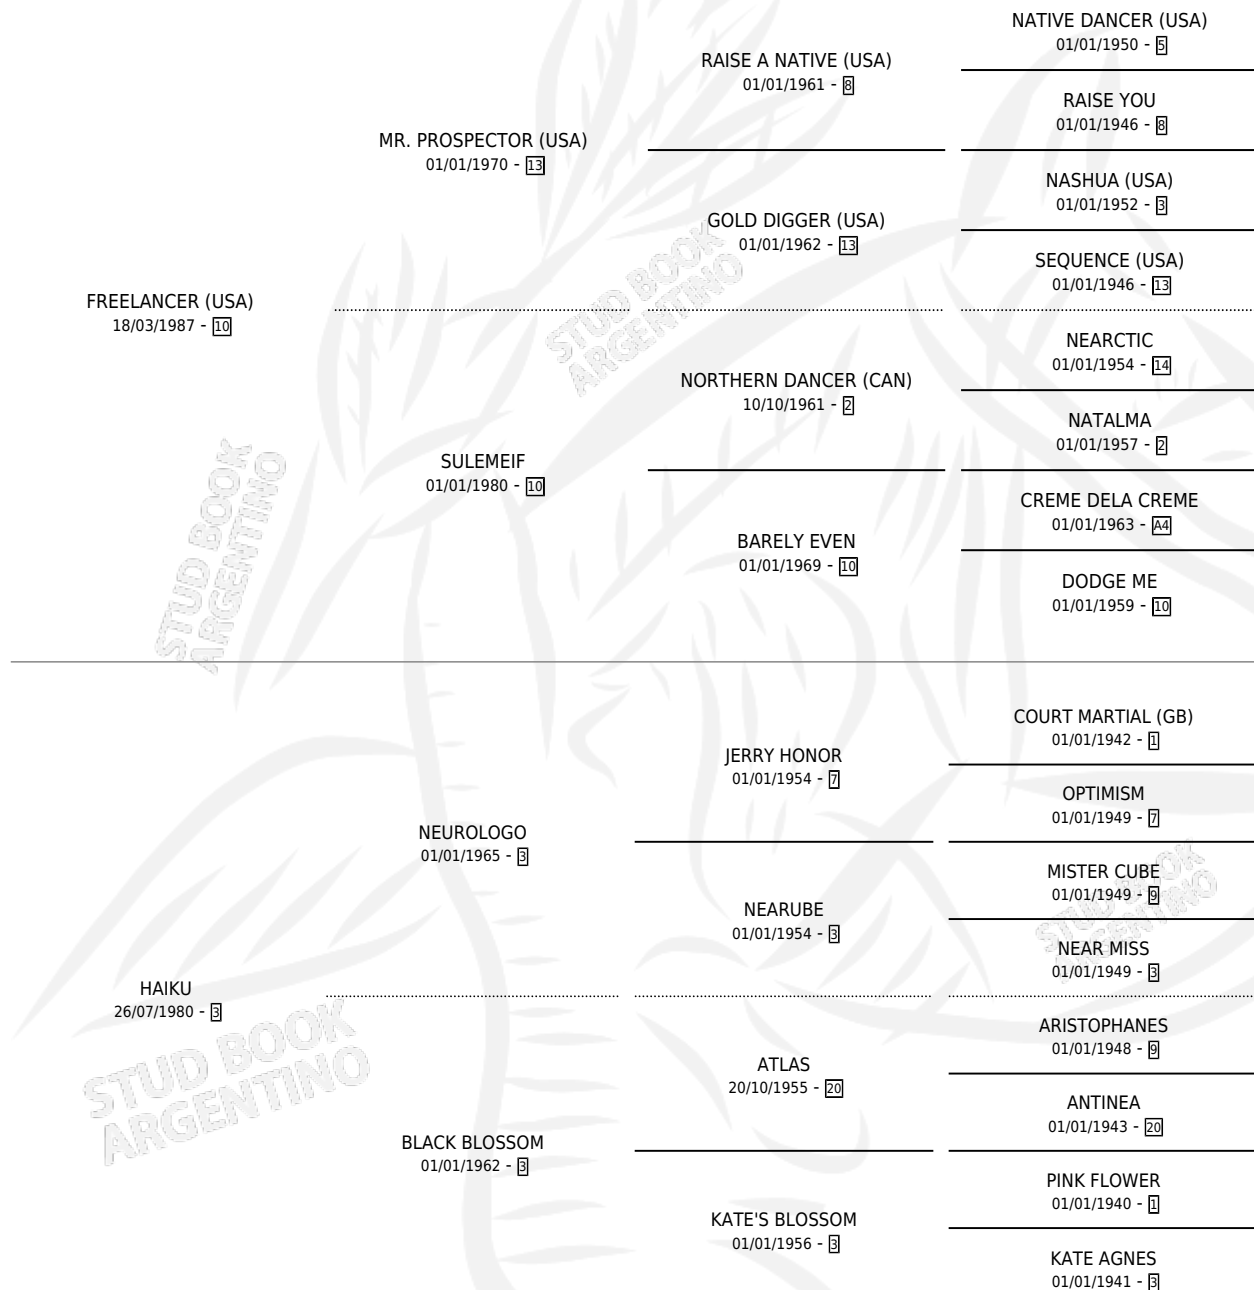

FREE KESS

por **FREELANCER (USA)** y **HAIKU** por **NEUROLOGO**

Argentina · Hembra · Zaino Colorado · SP · 20/08/1994
Familia 3-n · Volumen 35

ESTADO

TIPIFICACIÓN SANGUÍNEA	✓
TIPIFICACIÓN POR ADN	✓
PASAPORTE	X
IDENTIFICACIÓN POR MICROCHIP	X
REPRODUCTOR	✓

Lugar de nacimiento: Santa Ana

Criador: Iguacel Manuel Rodolfo, Iguacel Antonio Carlos y Iguacel Miguel Alfredo

~

HIJOS

	MACHOS	HEMBRAS
5 NACIERON	4	1
3 CORRIERON	2	1
1 GANARON	1	0
0 GANADORES CL	0 GANADORES GR	0 GANADORES G1

PEDIGREE

CAMPAÑA

Solo carreras oficiales de Argentina

POR EDAD

EDAD	CC	1°	2°	3°	4°	5°	NP	CLC	CLG	CLCG1	CLGG1	IMPORTE	GANANCIA / CC
3 AÑOS	6	0	0	0	0	0	6	0	0	0	0	\$0	\$0
TOTALES	6	0	0	0	0	0	6	0	0	0	0	\$0	\$0
%		0.0%	0.0%	0.0%	0.0%	0.0%	100%	0.0%	0.0%	0.0%	0.0%		