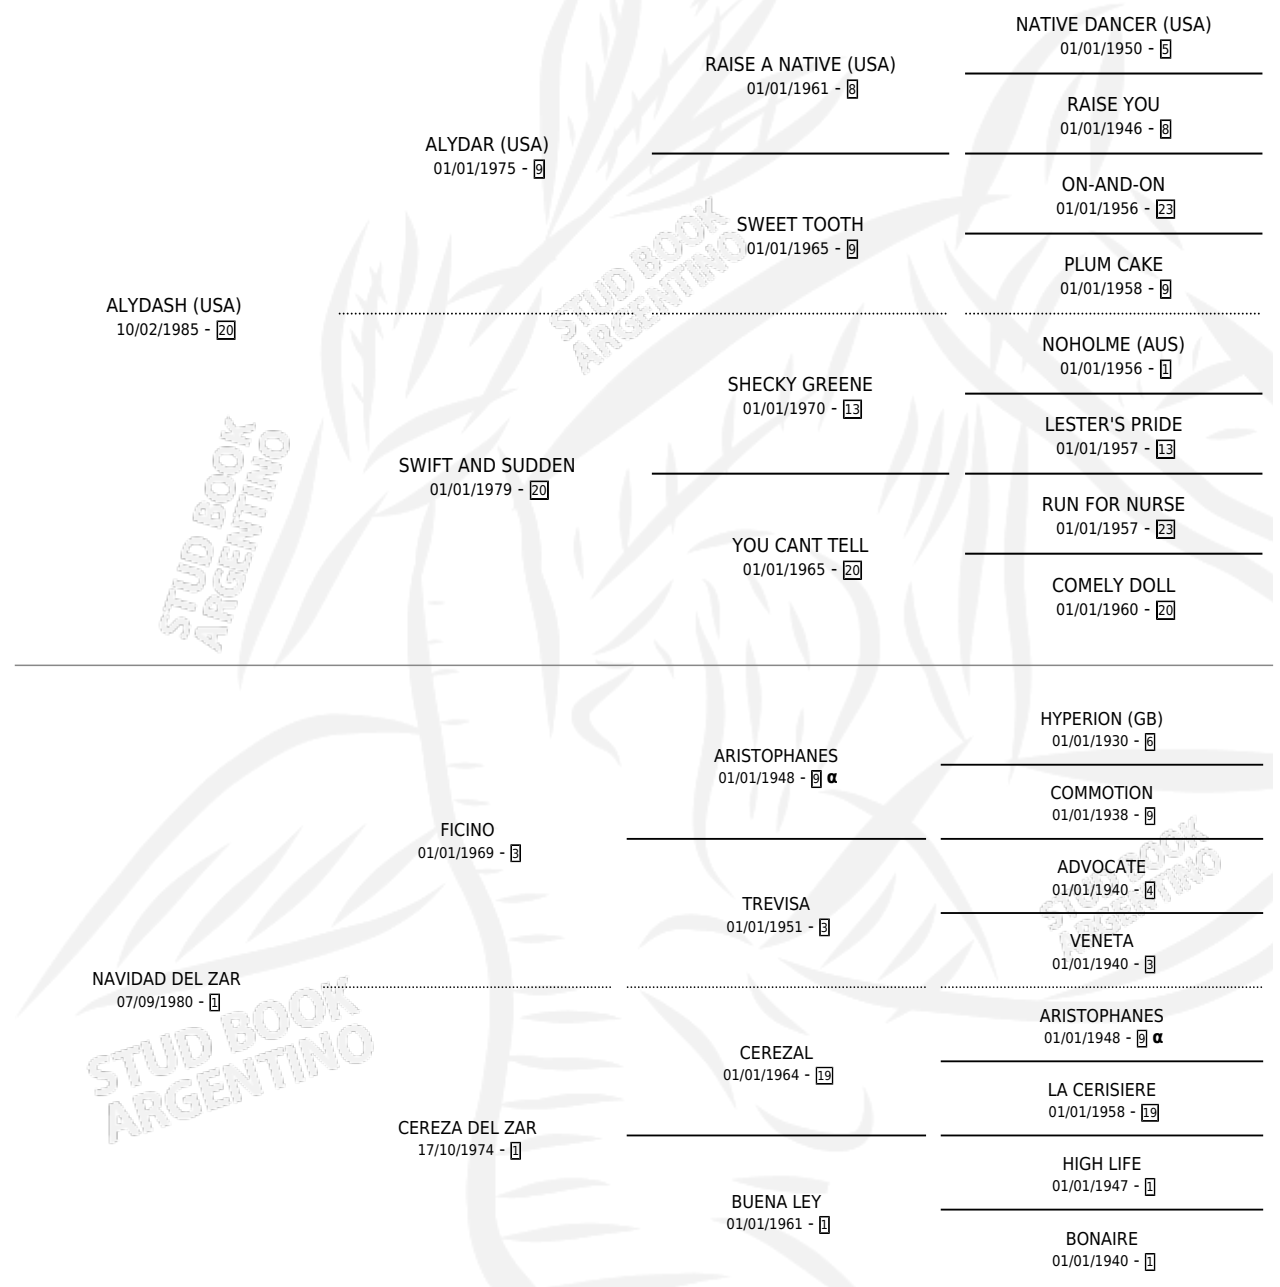

BAD HETSE

PEDIGREE

por **ALYDASH (USA)** y **NAVIDAD DEL ZAR** por **FICINO**

Argentina · Hembra · Alazan Tostado · SP · 30/08/1994
Familia 1-w · Volumen 35

ESTADO

TIPIFICACIÓN SANGUÍNEA	X
TIPIFICACIÓN POR ADN	X
PASAPORTE	X
IDENTIFICACIÓN POR MICROCHIP	X
REPRODUCTOR	X

Lugar de nacimiento: Alborada

Criador: Sin dato

INBREEDING : α

CAMPAÑA

Solo carreras oficiales de Argentina

POR EDAD

EDAD	CC	1°	2°	3°	4°	5°	NP	CLC	CLG	CLCG1	CLGG1	IMPORTE	GANANCIA / CC
4 AÑOS	10	1	1	1	1	1	5	0	0	0	0	\$6,089	\$609
TOTALES	10	1	1	1	1	1	5	0	0	0	0	\$6,089	\$609
%		10.0%	10.0%	10.0%	10.0%	10.0%	50.0%	0.0%	0.0%	0.0%	0.0%		

Ganadora en Palermo - \$6,089, a los 4 años.

POR DISTANCIA

HIPODROMO	CC	1°	2°	3°	4°	5°	NP	CLC	CLG	CLCG1	CLGG1	IMPORTE
LA PLATA	3	0	1	0	0	1	1	0	0	0	0	\$1,008
1200 MTS	2	0	1	0	0	0	1	0	0	0	0	\$840
1000 MTS	1	0	0	0	0	1	0	0	0	0	0	\$168
SAN ISIDRO	3	0	0	1	0	0	2	0	0	0	0	\$696
1400 MTS	1	0	0	0	0	0	1	0	0	0	0	\$0
1200 MTS	1	0	0	1	0	0	0	0	0	0	0	\$696
1000 MTS	1	0	0	0	0	0	1	0	0	0	0	\$0
PALERMO	4	1	0	0	1	0	2	0	0	0	0	\$4,385
1200 MTS	3	0	0	0	1	0	2	0	0	0	0	\$285
1000 MTS	1	1	0	0	0	0	0	0	0	0	0	\$4,100