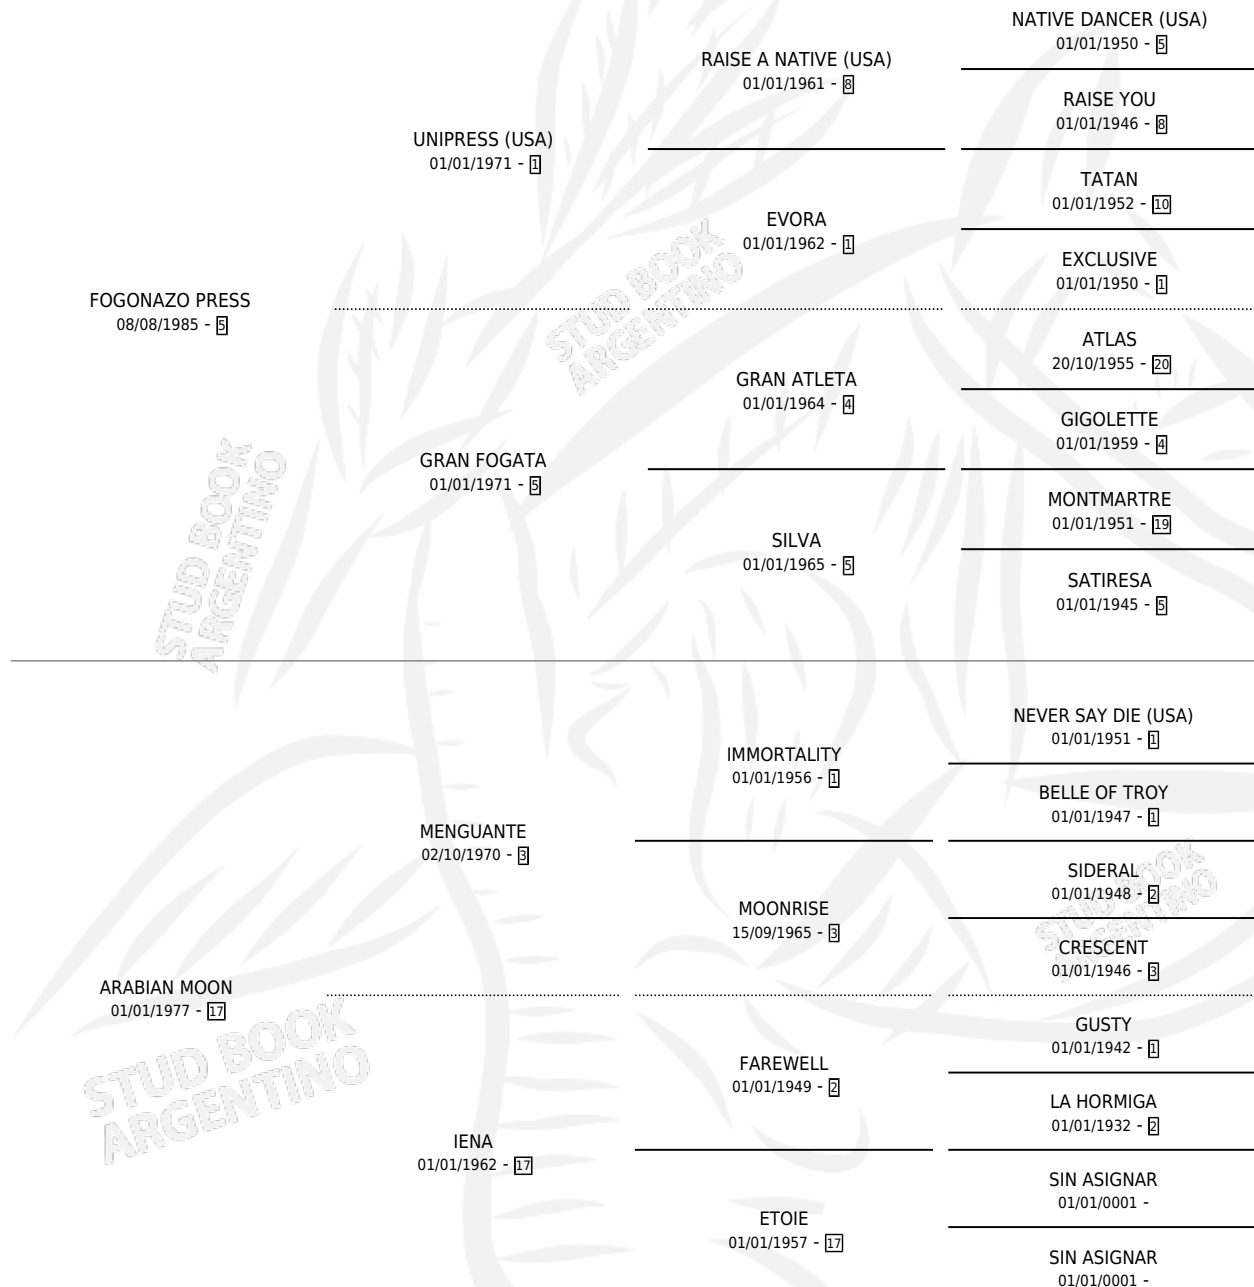

ACOMPAÑADA

por FOGONAZO PRESS y ARABIAN MOON por Menguante

Argentina · Hembra · Alazan · SP · 01/09/1994
Familia 17-b · Volumen 35

ESTADO

TIPIFICACIÓN SANGUÍNEA	X
TIPIFICACIÓN POR ADN	X
PASAPORTE	X
IDENTIFICACIÓN POR MICROCHIP	X
REPRODUCTOR	X

Lugar de nacimiento: Alborada
Criador: Alborada

PEDIGREE